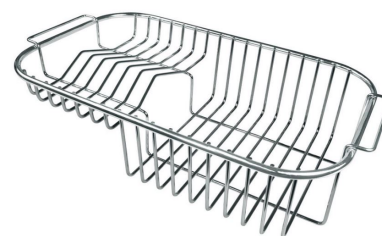

PILETTA 3,5" BASKET

Lo scarico è dotato di piletta grande 3,5", con il pratico tappo a cestello che impedisce il defluire nello scarico di parti solide.

VASCA PROFONDA

Vasche che raggiungono una profondità importante, oltre i 20 cm, grazie alla evoluta tecnologia produttiva, che offrono grande capienza e praticità in tutte le operazioni di lavaggio.

Fori Mixer 1 foro di serie

Foro incasso 1140x480 mm

Gocciolatoio Sì

Larghezza 117 cm

Misura vasca 400x400 + 340x400mm

Numero vasche 2 vasche

Piletta Piletta 3,5"

DATI TECNICI

GALLERIA FOTOGRAFICA

ACCESSORI OPZIONALI

Cestello inox 8611 000

Cestello inox 8612 000

Cestello portapiatti inox 8100 301

Cestello portapiatti inox 8100 303

Kit tagliere in legno Iroko con
vaschetta scolapasta in acciaio
inox 8644 042