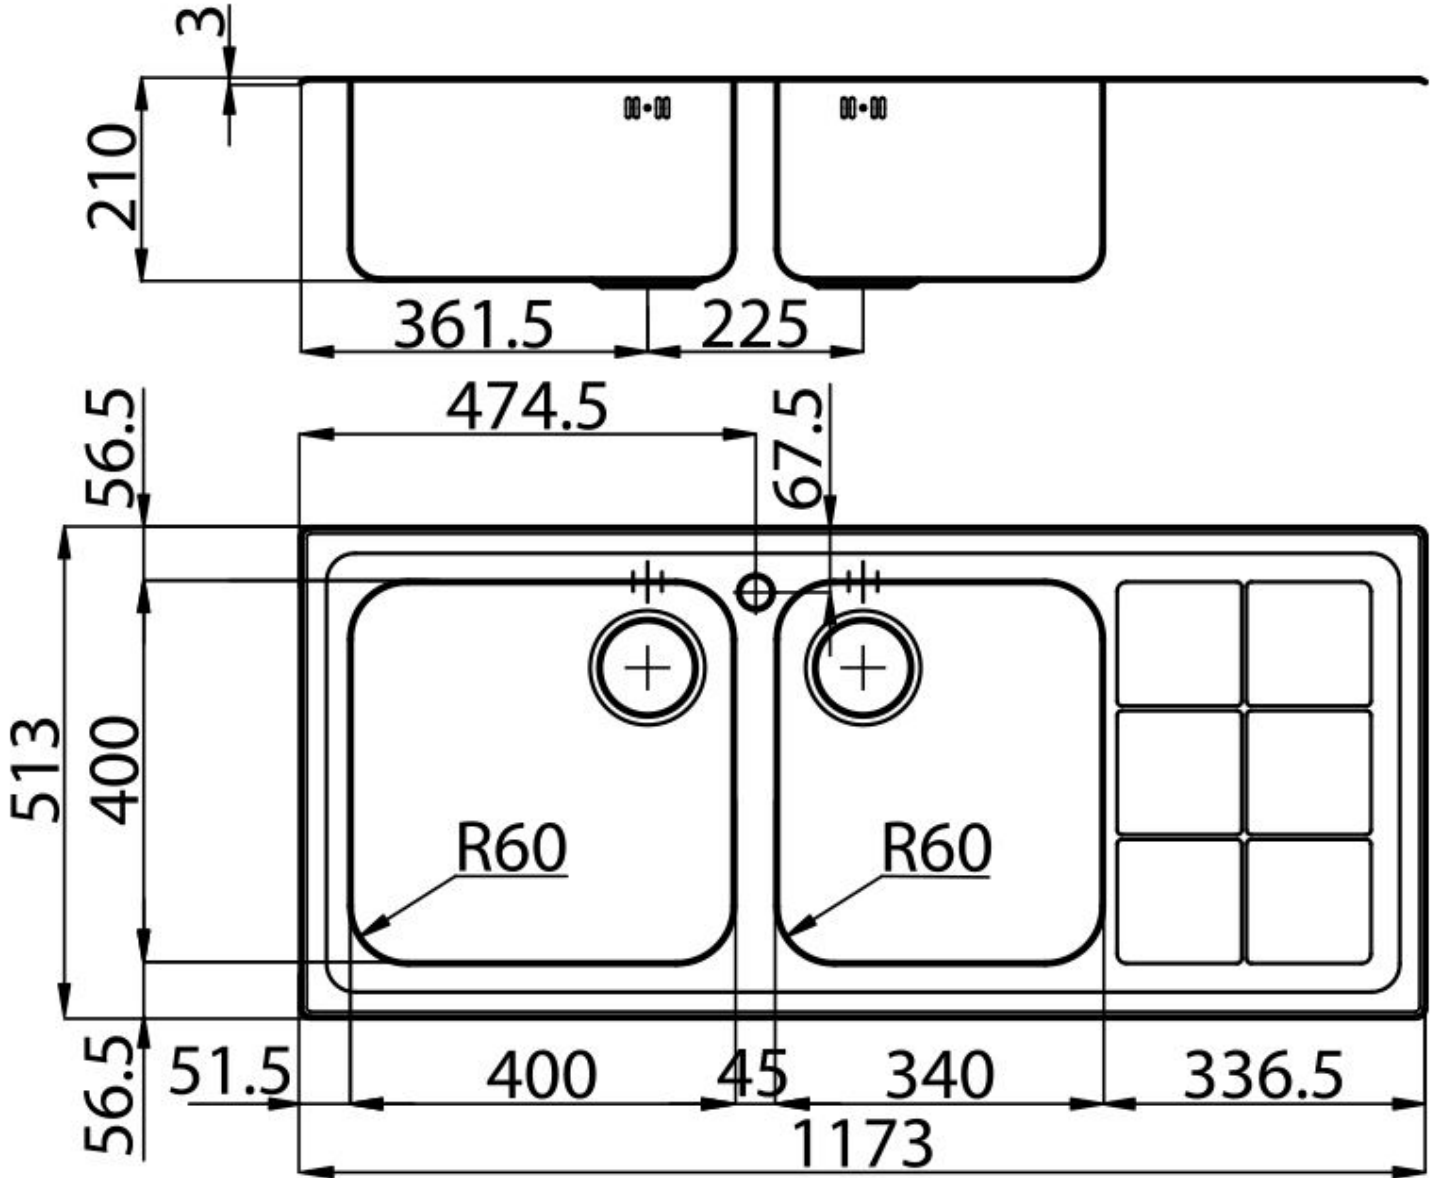

PILETTA 3,5" BASKET

Lo scarico è dotato di piletta grande 3,5", con il pratico tappo a cestello che impedisce il defluire nello scarico di parti solide.

VASCA PROFONDA

Vasche che raggiungono una profondità importante, oltre i 20 cm, grazie alla evoluta tecnologia produttiva, che offrono grande capienza e praticità in tutte le operazioni di lavaggio.

DETTAGLI

Materiale Acciaio inox AISI 304

Texture Spazzolato

Base 90 cm

Bordo Installazione Semifilo

Dimensioni 1173x513 mm

Dotazioni standard Ganci di fissaggio, guarnizione, piletta, troppo-pieno e sifone, Imballo in scatola

Fori Mixer 1 foro di serie

Foro incasso 1140x480 mm

Gocciolatoio Sì

Larghezza 117 cm

Misura vasca 400x400 + 340x400mm

Numero vasche 2 vasche

Piletta Piletta 3,5"

DATI TECNICI