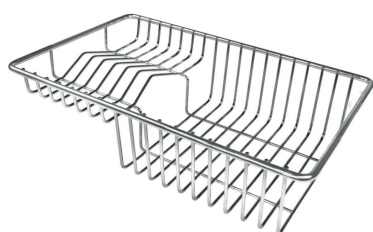

Fori Mixer 1 foro di serie

Foro incasso 1140x480 mm

Gocciolatoio Sì

Larghezza 116 cm

Misura vasca 400x400 + 340x400mm

Numero vasche 2 vasche

Piletta Piletta 3,5"

DATI TECNICI

GALLERIA FOTOGRAFICA

ACCESSORI OPZIONALI

Cestello inox 8611 000

Cestello inox 8612 000

Cestello portapiatti inox 8100 301

Cestello portapiatti inox 8100 303

Kit tagliere in legno Iroko con
vaschetta scolapasta in acciaio
inox 8644 042