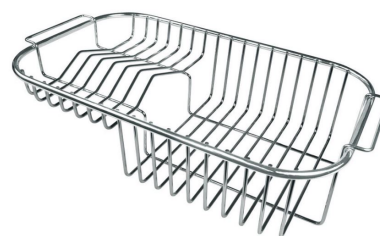

Fori Mixer 1 foro di serie

Foro incasso 1140x480 mm

Gocciolatoio Sì

Larghezza 116 cm

Misura vasca 400x400 + 340x400mm

Numero vasche 2 vasche

Piletta Piletta 3,5"

DATI TECNICI

GALLERIA FOTOGRAFICA

ACCESSORI OPZIONALI

Cestello inox 8611 000

Cestello inox 8612 000

Cestello portapiatti inox 8100 301

Cestello portapiatti inox 8100 303

Kit tagliere in legno Iroko con
vaschetta scolapasta in acciaio
inox 8644 042