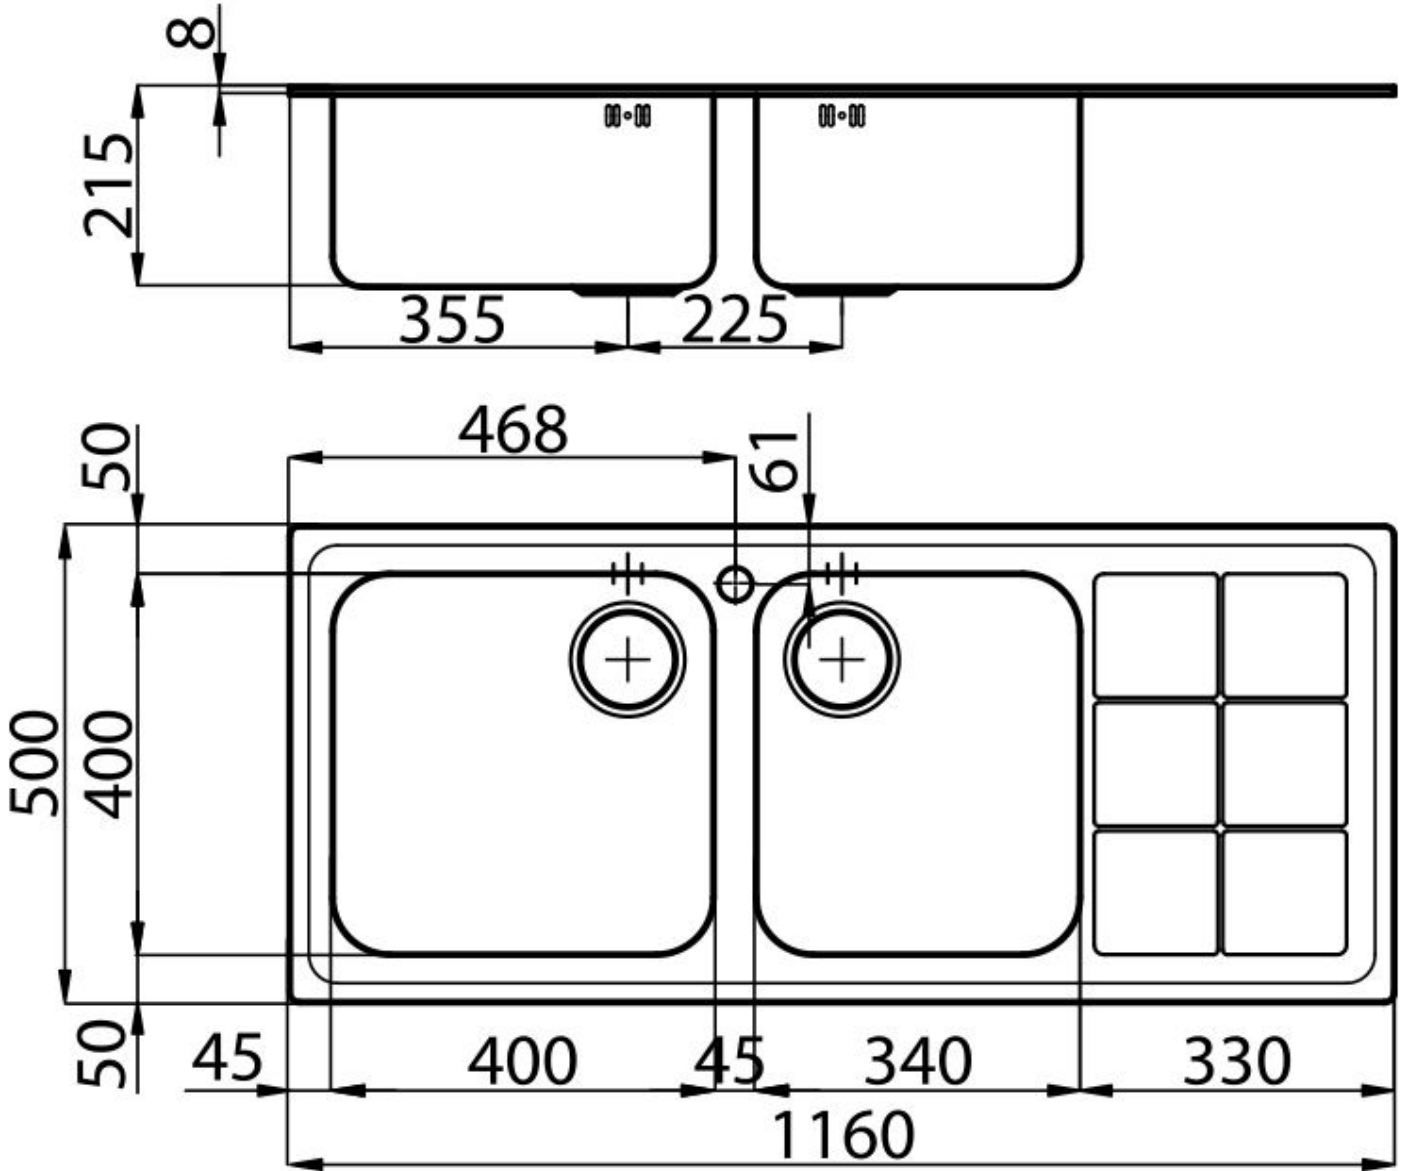

Lavello S3000 1312 06x

Lavelli in acciaio inox

Codice: 1312 06x

Codice: 1312 061 DX (Vasca a destra)

Codice: 1312 062 SX (Vasca a sinistra)

CARATTERISTICHE

GANCI SCORREVOLI	Esclusivo sistema di installazione Foster che permette ai ganci di fissaggio di scorrere lungo tutto il perimetro del lavello. Permette una installazione agevole potendo posizionare i ganci nei punti più accessibili.
PILETTA 3,5" BASKET	Lo scarico è dotato di piletta grande 3,5", con il pratico tappo a cestello che impedisce il defluire nello scarico di parti solide.
VASCA PROFONDA	Vasche che raggiungono una profondità importante, oltre i 20 cm, grazie alla evoluta tecnologia produttiva, che offrono grande capienza e praticità in tutte le operazioni di lavaggio.

DETTAGLI

Materiale	Acciaio inox AISI 304
Texture	Spazzolato
Base	90 cm
Bordo Installazione	Standard (Bordo 8 mm)

Dimensioni 1160x500 mm

Dotazioni standard Ganci di fissaggio, guarnizione, piletta, troppo-pieno e sifone, Imballo in scatola

Fori Mixer 1 foro di serie

Foro incasso 1140x480 mm

Gocciolatoio Sì

Larghezza 116 cm

Misura vasca 400x400 + 340x400mm

Numero vasche 2 vasche

Piletta Piletta 3,5"

DATI TECNICI