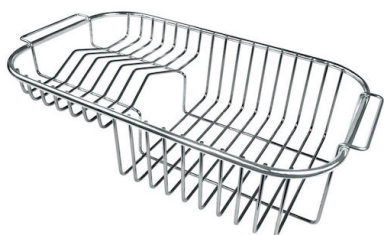

PILETTA 3,5" BASKET

Lo scarico è dotato di piletta grande 3,5", con il pratico tappo a cestello che impedisce il defluire nello scarico di parti solide.

VASCA PROFONDA

Vasche che raggiungono una profondità importante, oltre i 20 cm, grazie alla evoluta tecnologia produttiva, che offrono grande capienza e praticità in tutte le operazioni di lavaggio.

90 cm

Dimensioni 1160x500 mm

Dotazioni standard Ganci di fissaggio, guarnizione, piletta, troppo-pieno e sifone, Imballo in scatola

Fori Mixer 1 foro di serie

Foro incasso 1140x480 mm

Gocciolatoio Sì

Larghezza 116 cm

Misura vasca 400x400 + 340x400mm

Numero vasche 2 vasche

Piletta Piletta 3,5"

DATI TECNICI

GALLERIA FOTOGRAFICA

ACCESSORI OPZIONALI

Cestello inox

Cestello inox

Cestello portapiatti inox

Cestello portapiatti inox

Kit tagliere in legno Iroko con
vaschetta scolapasta in acciaio
inox

Tagliere in cristallo

Tagliere in cristallo

Tagliere in HPDE

Tagliere in legno Iroko

Tagliere in legno Iroko