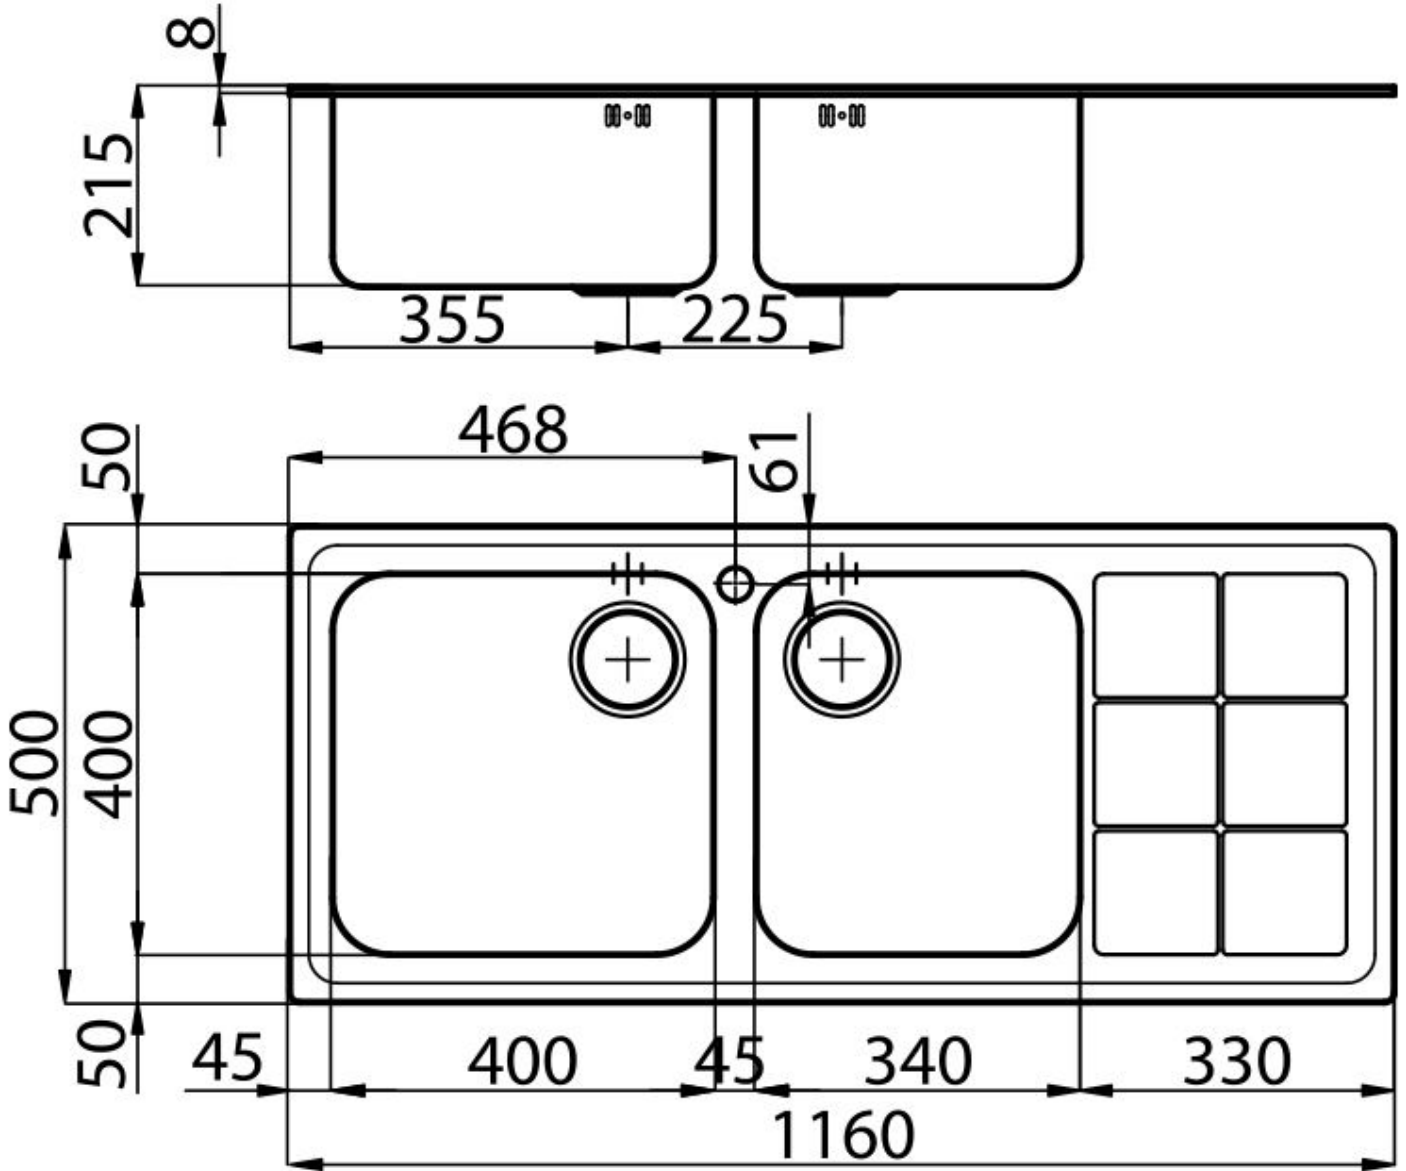

PILETTA 3,5" BASKET

Lo scarico è dotato di piletta grande 3,5", con il pratico tappo a cestello che impedisce il defluire nello scarico di parti solide.

VASCA PROFONDA

Vasche che raggiungono una profondità importante, oltre i 20 cm, grazie alla evoluta tecnologia produttiva, che offrono grande capienza e praticità in tutte le operazioni di lavaggio.

90 cm

Dimensioni 1160x500 mm

Dotazioni standard Ganci di fissaggio, guarnizione, piletta, troppo-pieno e sifone, Imballo in scatola

Fori Mixer 1 foro di serie

Foro incasso 1140x480 mm

Gocciolatoio Sì

Larghezza 116 cm

Misura vasca 400x400 + 340x400mm

Numero vasche 2 vasche

Piletta Piletta 3,5"

DATI TECNICI

GALLERIA FOTOGRAFICA

ACCESSORI OPZIONALI

Cestello inox

Cestello inox