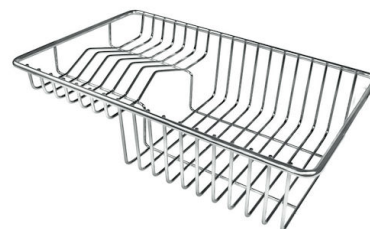

PILETTA 3,5" BASKET

Lo scarico è dotato di piletta grande 3,5", con il pratico tappo a cestello che impedisce il defluire nello scarico di parti solide.

VASCA PROFONDA

Vasche che raggiungono una profondità importante, oltre i 20 cm, grazie alla evoluta tecnologia produttiva, che offrono grande capienza e praticità in tutte le operazioni di lavaggio.

90 cm

Dimensioni 1160x500 mm

Dotazioni standard Ganci di fissaggio, guarnizione, piletta, troppo-pieno e sifone, Imballo in scatola

Fori Mixer 1 foro di serie

Foro incasso 1140x480 mm

Gocciolatoio Sì

Larghezza 116 cm

Misura vasca 400x400 + 340x400mm

Numero vasche 2 vasche

Piletta Piletta 3,5"

DATI TECNICI

GALLERIA FOTOGRAFICA

ACCESSORI OPZIONALI

Cestello inox

Cestello inox

Cestello portapiatti inox

Cestello portapiatti inox

Kit tagliere in legno Iroko con
vaschetta scolapasta in acciaio
inox

Tagliere in cristallo

Tagliere in cristallo

Tagliere in HPDE

Tagliere in legno Iroko

Tagliere in legno Iroko