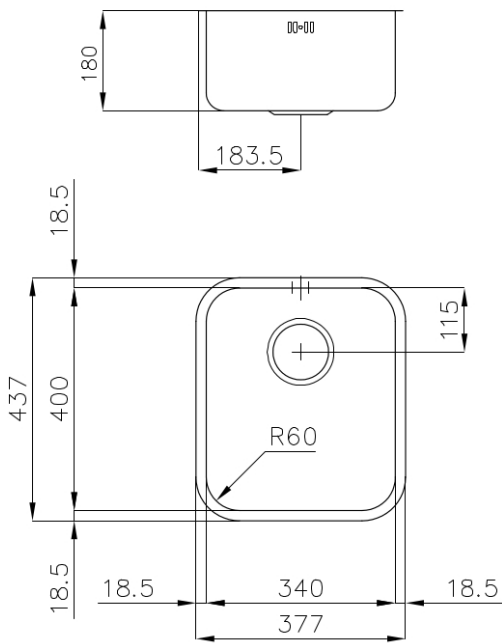

Lavello S3000 1307 860

Lavelli

Codice: 1307 860

CARATTERISTICHE

PILETTA 3,5" BASKET

Lo scarico è dotato di piletta grande 3,5", con il pratico tappo a cestello che impedisce il defluire nello scarico di parti solide. La piletta 3,5" permette l'utilizzo del dissipatore Foster, compatibile con tutti i modelli.

DETTAGLI

Base 40 cm

Bordo Installazione Sottotop

Dimensioni 377x437 mm

Dotazioni standard Ganci di fissaggio, guarnizione, piletta, troppo-pieno e sifone, Imballo in scatola

Fori Mixer Nessun foro di serie

Foro incasso Vedi scheda tecnica (per tutti i modelli FT/FTS e Sottotop)

Gocciolatoio No

Larghezza 38 cm

Materiale/Finitura Acciaio inox AISI 304 - finitura spazzolato

Misura vasca 340x400mm

Numero vasche 1 vasca

Piletta Piletta 3,5"

DATI TECNICI

ACCESSORI OPZIONALI

Cestello bianco 8612 100

Cestello inox 8612 000

Tagliere in HPDE 8657 001

Tagliere in legno Iroko 8647 000

Vaschetta bianca 8153 100