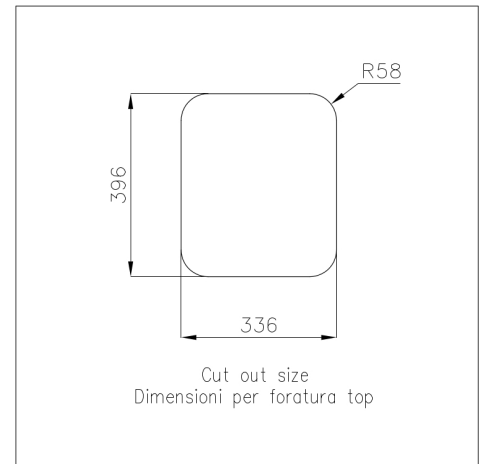

DETTAGLI

Base 40 cm

Bordo Installazione Sottotop

Dimensioni 377x437 mm

Dotazioni standard Ganci di fissaggio, guarnizione, piletta, troppo-pieno e sifone, Imballo in scatola

Fori Mixer Nessun foro di serie

Foro incasso Vedi scheda tecnica (per tutti i modelli FT/FTS e Sottotop)

Gocciolatoio No

Larghezza 38 cm

Materiale/Finitura Acciaio inox AISI 304 - finitura spazzolato

Misura vasca 340x400mm

Numero vasche 1 vasca

Piletta Piletta 3,5"

DATI TECNICI

ACCESSORI OPZIONALI

Cestello bianco 8612 100

Cestello inox 8612 000

Tagliere in HPDE 8657 001

Tagliere in legno Iroko 8647 000

Vaschetta bianca 8153 100