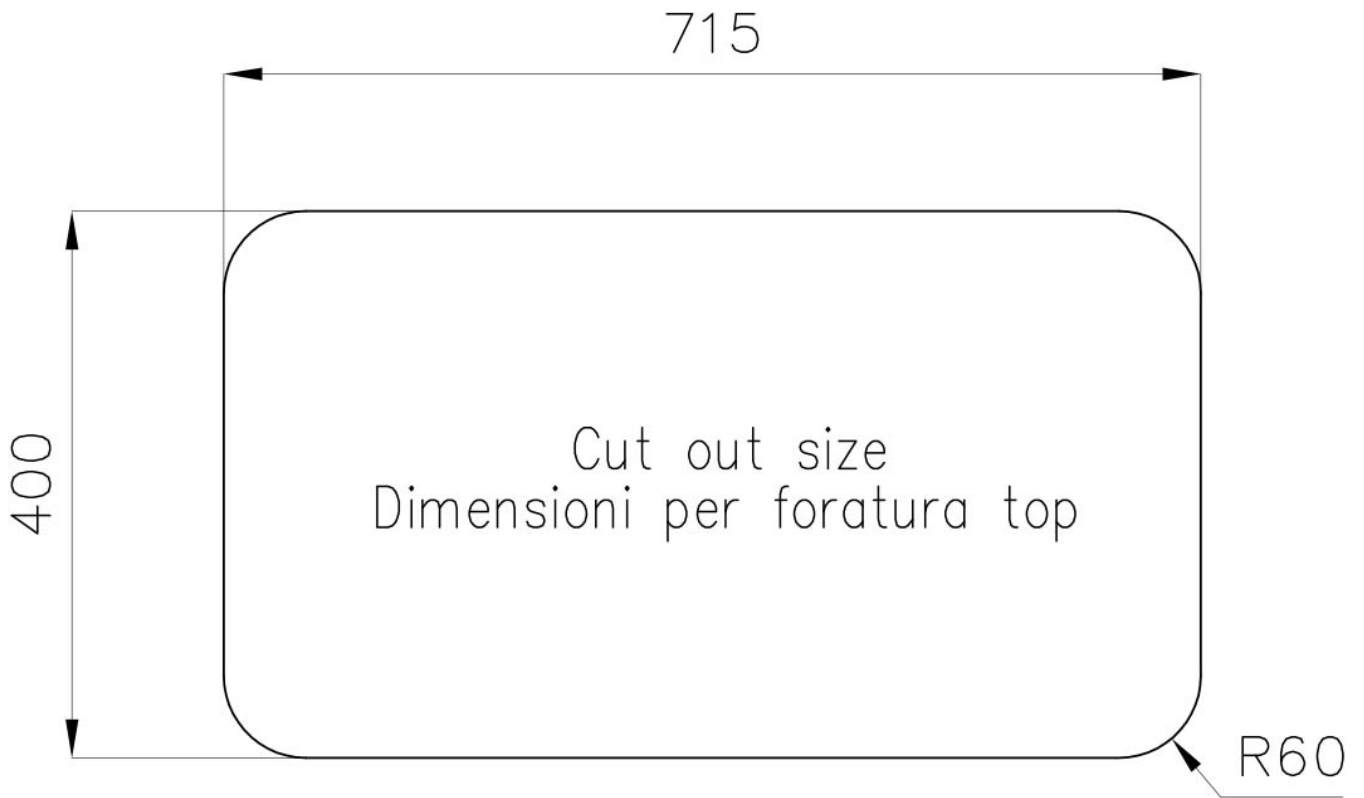

DETTAGLI

Bordo Installazione

Sottotop

Materiale

Acciaio inox AISI 304

Texture

Spazzolato

Base

80 cm

Dimensioni

761x446 mm

Dotazioni standard

Ganci di fissaggio, guarnizione, piletta, troppo-pieno e sifone, Imballo in scatola

Fori Mixer

Nessun foro di serie

Foro incasso Vedi scheda tecnica

Gocciolatoio No

Larghezza 76 cm

Misura vasca 340x400mm

Numero vasche 2 vasche

Piletta Piletta 3,5"

DATI TECNICI

GALLERIA FOTOGRAFICA

ACCESSORI OPZIONALI