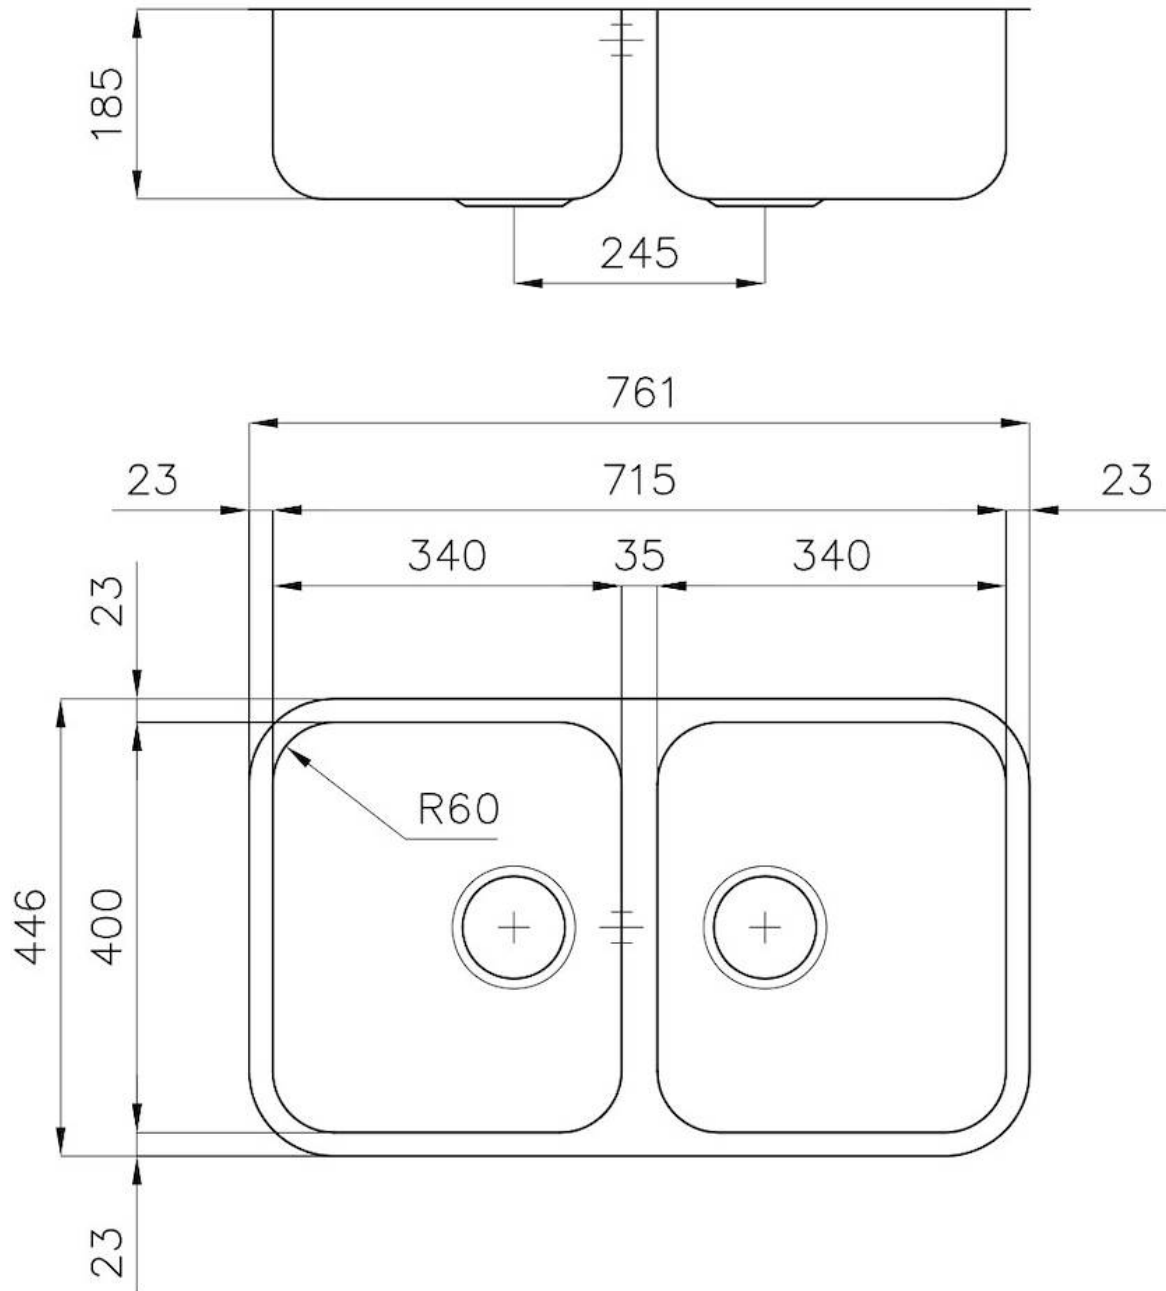

Lavello KS

Lavelli in acciaio inox

Codice: 1303 860

CARATTERISTICHE

PILETTA 3,5" BASKET

Lo scarico è dotato di piletta grande 3,5", con il pratico tappo a cestello che impedisce il defluire nello scarico di parti solide.

80 cm

Dimensioni

761x446 mm

Dotazioni standard

Ganci di fissaggio, guarnizione, piletta, troppo-pieno e sifone, Imballo in scatola

Fori Mixer

Nessun foro di serie

Foro incasso Vedi scheda tecnica

Gocciolatoio No

Larghezza 76 cm

Misura vasca 340x400mm

Numero vasche 2 vasche

Piletta Piletta 3,5"

DATI TECNICI

GALLERIA FOTOGRAFICA

ACCESSORI OPZIONALI