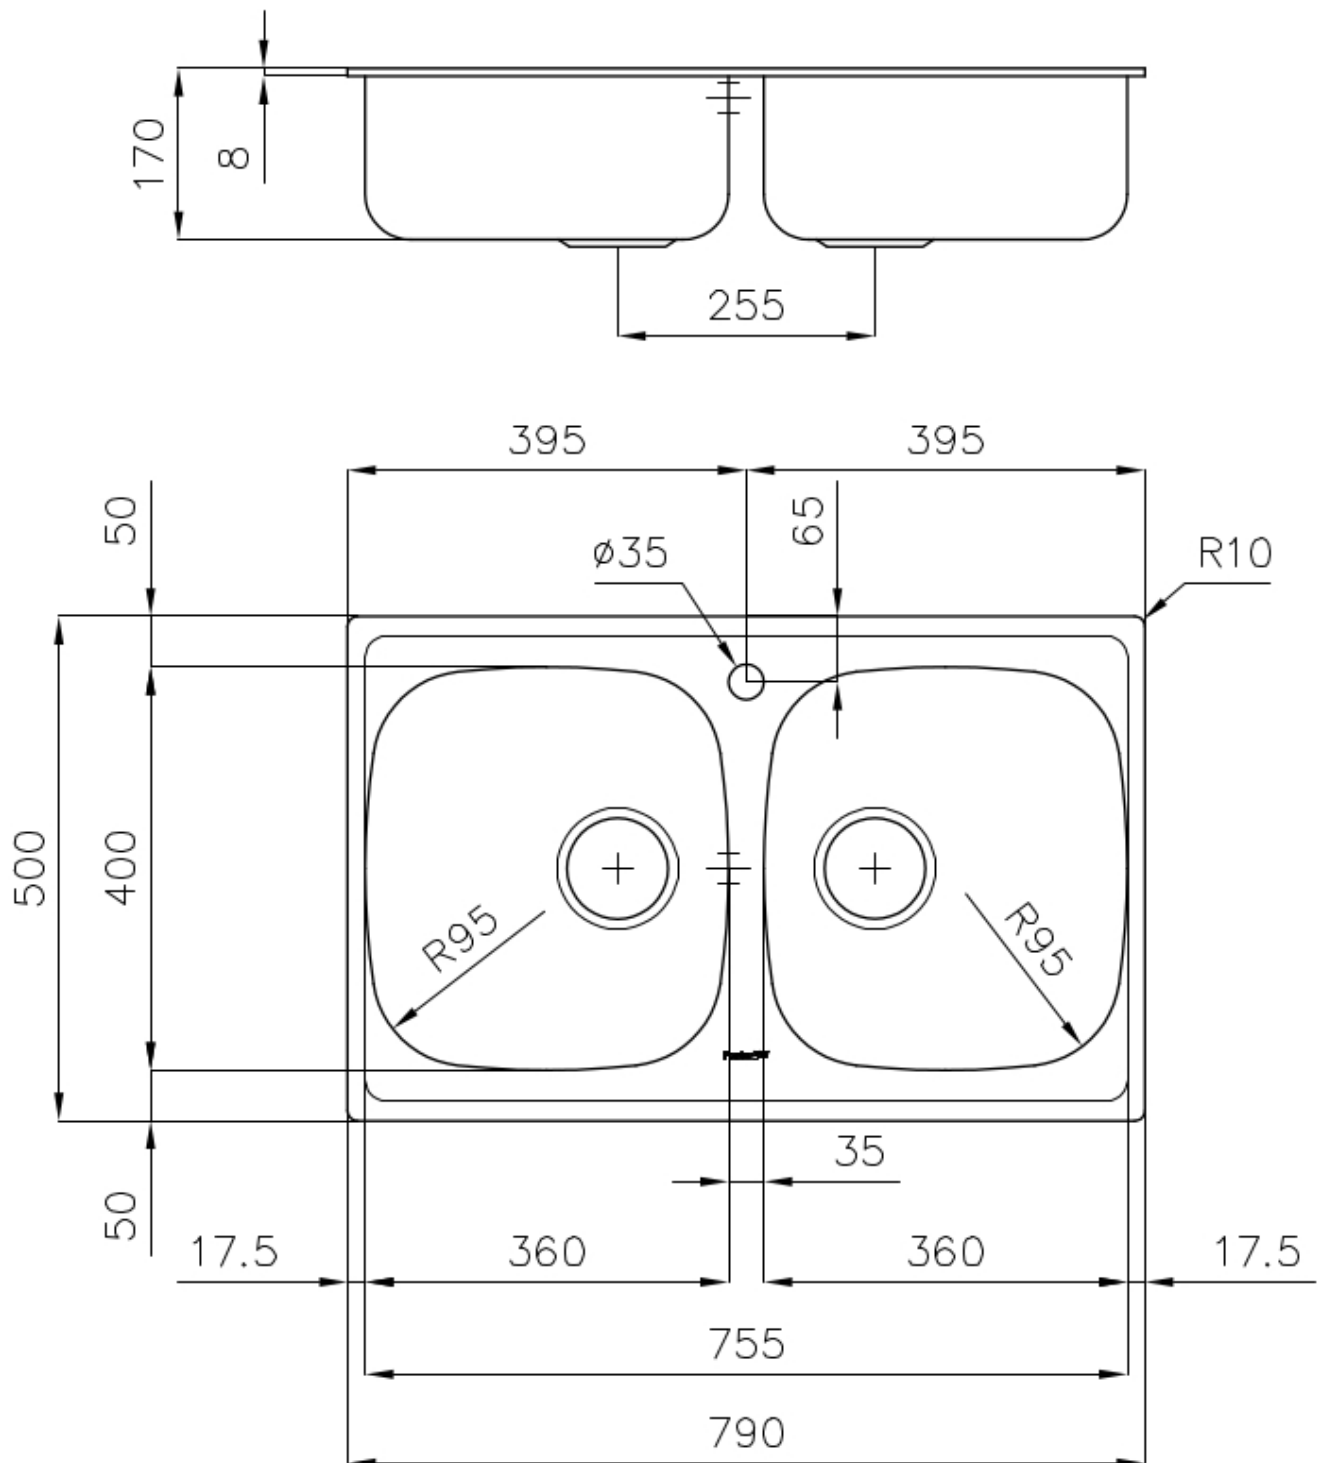

Lavello S1000

Lavelli in acciaio inox

Codice: 1279 060

CARATTERISTICHE

GANCI SCORREVOLI

Esclusivo sistema di installazione Foster che permette ai ganci di fissaggio di scorrere lungo tutto il perimetro del lavello. Permette una installazione agevole potendo posizionare i ganci nei punti più accessibili.

PILETTA 3,5" BASKET

Lo scarico è dotato di piletta grande 3,5", con il pratico tappo a cestello che impedisce il defluire nello scarico di parti solide.

PIÙ VALORE

Foster utilizza spessori di acciaio superiori a quelli mediamente usati dagli altri produttori. È così, grazie anche alla lunga esperienza, che sappiamo realizzare lavelli di qualità superiore e con una migliore resistenza all'invecchiamento.

Spazzolato

Base 80 cm

Dimensioni 790x500 mm

Dotazioni standard Ganci di fissaggio, guarnizione, piletta, troppo-pieno e sifone, Imballo in scatola

Fori Mixer 1 foro di serie

Foro incasso 770x480 mm

Gocciolatoio No

Larghezza 79 cm

Misura vasca 360x400mm

Numero vasche 2 vasche

Piletta Piletta 3,5"

DATI TECNICI

GALLERIA FOTOGRAFICA

ACCESSORI OPZIONALI

Cestello inox