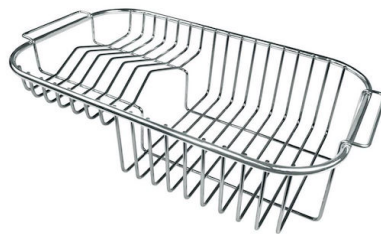

PILETTA 3,5" BASKET

Lo scarico è dotato di piletta grande 3,5", con il pratico tappo a cestello che impedisce il defluire nello scarico di parti solide.

PIÙ VALORE

Foster utilizza spessori di acciaio superiori a quelli mediamente usati dagli altri produttori. È così, grazie anche alla lunga esperienza, che sappiamo realizzare lavelli di qualità superiore e con una migliore resistenza all'invecchiamento.

Spazzolato

Base 80 cm

Dimensioni 790x500 mm

Dotazioni standard Ganci di fissaggio, guarnizione, piletta, troppo-pieno e sifone, Imballo in scatola

Fori Mixer 1 foro di serie

Foro incasso 770x480 mm

Gocciolatoio No

Larghezza 79 cm

Misura vasca 360x400mm

Numero vasche 2 vasche

Piletta Piletta 3,5"

DATI TECNICI

GALLERIA FOTOGRAFICA

ACCESSORI OPZIONALI

Cestello inox

Cestello portapiatti inox

Tagliere in HPDE

Tagliere scorrevole in legno Iroko

ABBINAMENTI CONSIGLIATI

Miscelatore Lorenzo

Miscelatore S1000 - RO