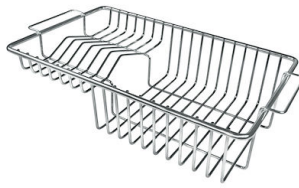

## IN DOTAZIONE

Piletta automatica

## ACCESSORI OPZIONALI

Cestello inox

Cestello portapiatti inox

Cestello portapiatti inox

Kit tagliere in legno Iroko con vaschetta scolapasta in acciaio inox

Tagliere in cristallo

Tagliere in HPDE

Tagliere Twin in HDPE