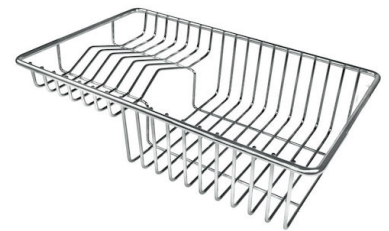

## IN DOTAZIONE

Piletta automatica

## ACCESSORI OPZIONALI

Cestello inox

Cestello portapiatti inox

Cestello portapiatti inox

Kit tagliere in legno Iroko con vaschetta scolapasta in acciaio inox

Tagliere in cristallo

Tagliere in HPDE

Tagliere Twin in HDPE