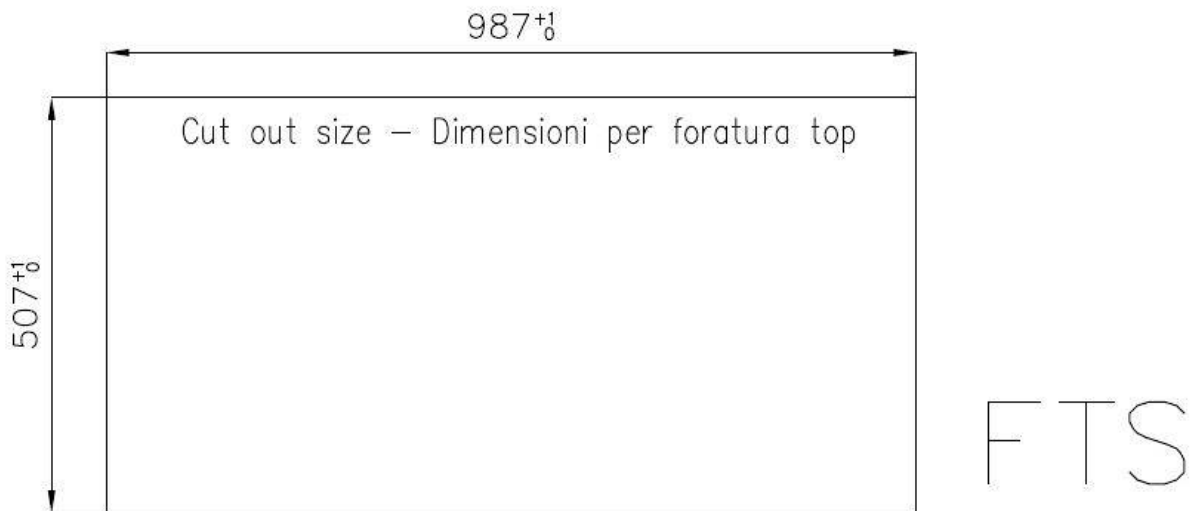

Lavello serie Master cod. 1251/05*