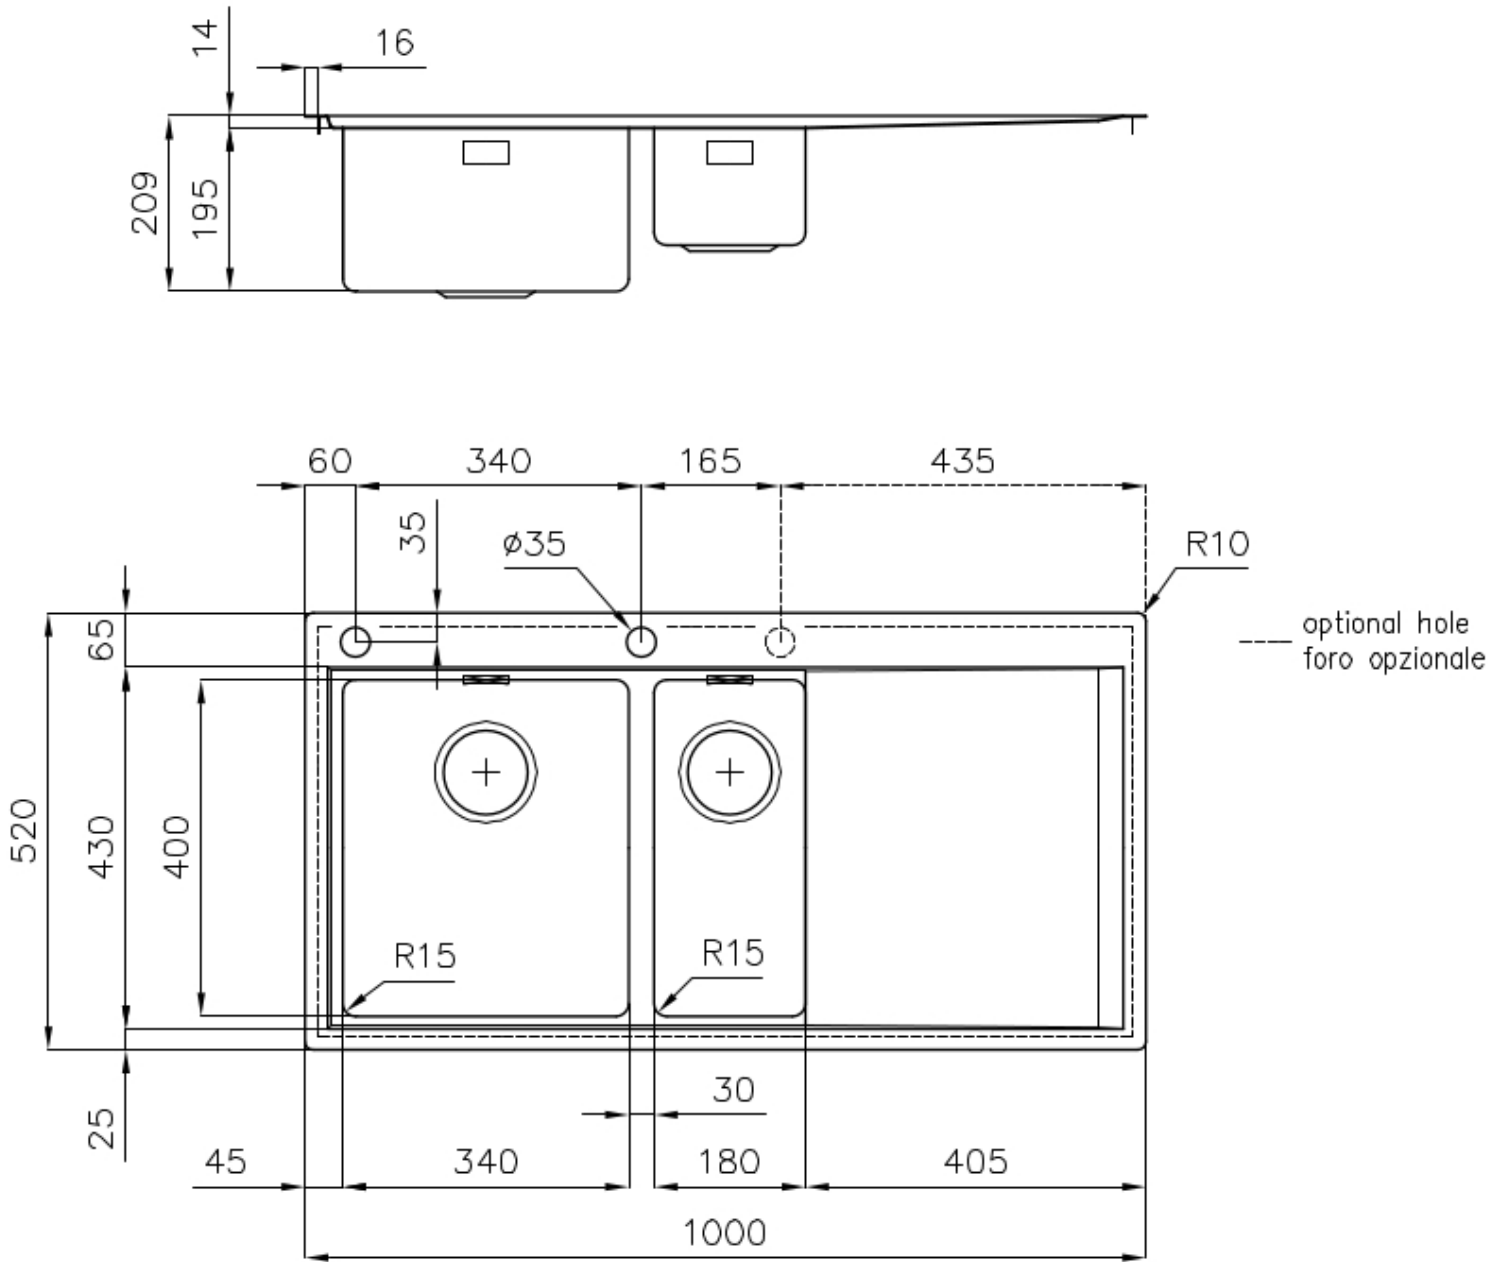

DATI TECNICI