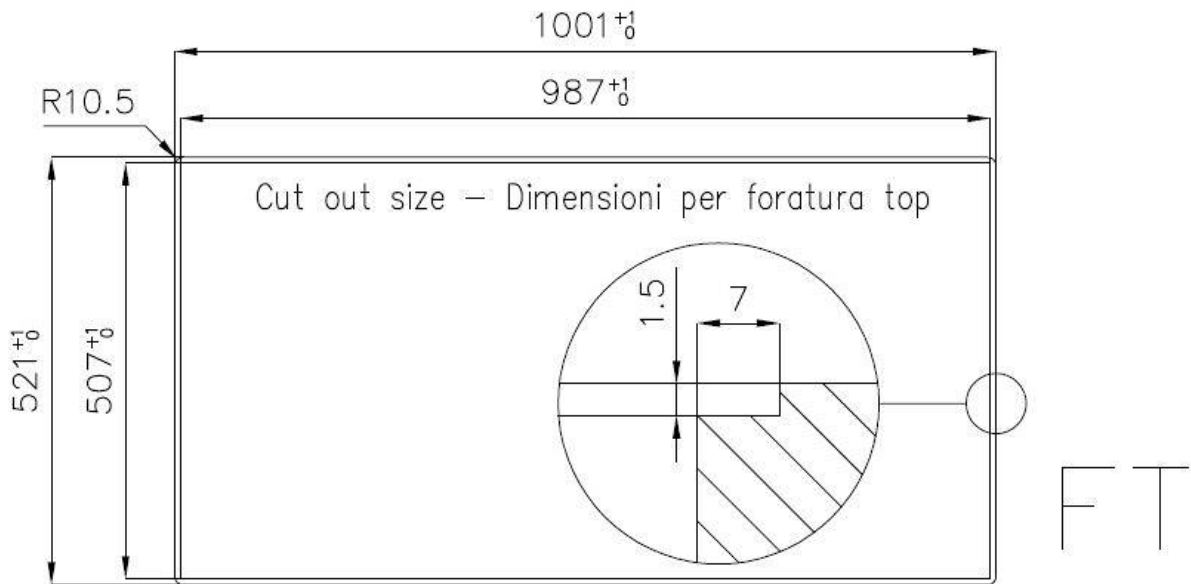

Lavello serie Master cod. 1251/05*