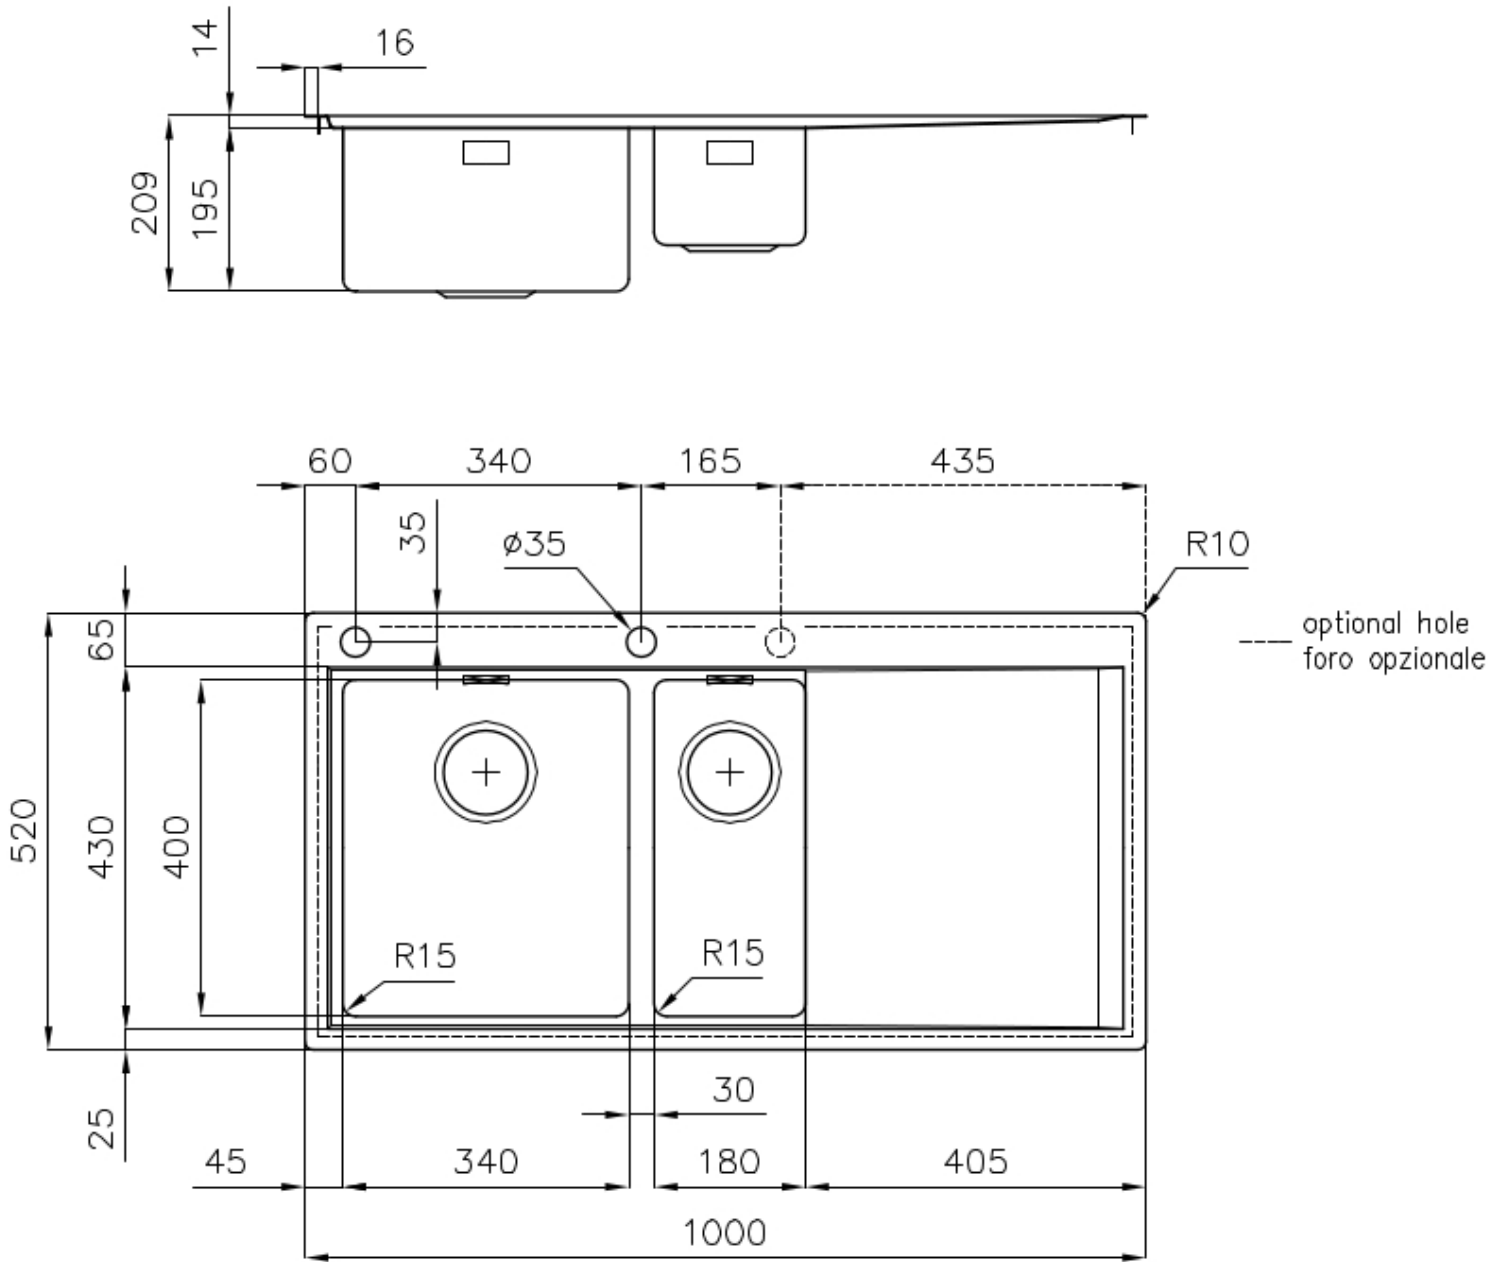

DETTAGLI

Bordo Installazione Sopratop | Filotop

Finitura Spazzolato Foster

Materiale Acciaio inox AISI 304

Texture Spazzolato

Base 60 cm

Dimensioni 1000x520 mm

Dotazioni standard Ganci di fissaggio, guarnizione, piletta, troppo-pieno e sifone, Imballo in scatola

Fori Mixer 2 fori di serie

Foro incasso Vedi scheda tecnica

Gocciolatoio Sì

Larghezza 100 cm

Misura vasca 340x400 + 180x400mm

Numero vasche 2 vasche

Piletta Piletta con comando automatico PM

DATI TECNICI