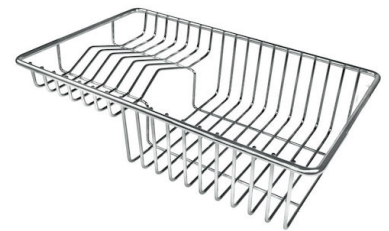

VASCA A RAGGIO STRETTO

Vasche con forme squadrate dal design moderno e con aumentata capienza. Per un'estetica minimal coniugata con la massima praticità.

VASCA PROFONDA

Vasche che raggiungono una profondità importante, oltre i 20 cm, grazie alla evoluta tecnologia produttiva, che offrono grande capienza e praticità in tutte le operazioni di lavaggio.

Fori Mixer 2 fori di serie

Foro incasso Vedi scheda tecnica

Gocciolatoio Sì

Larghezza 100 cm

Misura vasca 340x400 + 180x400mm

Numero vasche 2 vasche

Piletta Piletta con comando automatico PM

DATI TECNICI

Lavello serie Master cod. 1251/05*

GALLERIA FOTOGRAFICA

IN DOTAZIONE

Piletta automatica

ACCESSORI OPZIONALI

Cestello inox

Cestello portapiatti inox

Cestello portapiatti inox

Kit tagliere in legno Iroko con vaschetta scolapasta in acciaio inox

Tagliere in cristallo

Tagliere in HPDE

Tagliere Twin in HDPE

Tagliere Twin in legno Iroko

Vaschetta bianca

Kit grattugia con supporto per anello e vassoio di raccolta alimenti