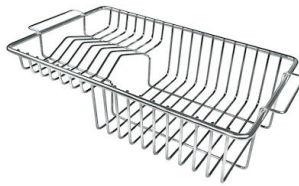

VASCA A RAGGIO STRETTO

Vasche con forme squadrate dal design moderno e con aumentata capienza. Per un'estetica minimal coniugata con la massima praticità.

VASCA PROFONDA

Vasche che raggiungono una profondità importante, oltre i 20 cm, grazie alla evoluta tecnologia produttiva, che offrono grande capienza e praticità in tutte le operazioni di lavaggio.

Fori Mixer 2 fori di serie

Foro incasso Vedi scheda tecnica

Gocciolatoio Sì

Larghezza 100 cm

Misura vasca 340x400 + 180x400mm

Numero vasche 2 vasche

Piletta Piletta con comando automatico PM

DATI TECNICI

Lavello serie Master cod. 1251/05*

GALLERIA FOTOGRAFICA

IN DOTAZIONE

Piletta automatica

ACCESSORI OPZIONALI

Cestello inox

Cestello portapiatti inox

Cestello portapiatti inox

Kit tagliere in legno Iroko con vaschetta scolapasta in acciaio inox

Tagliere in cristallo

Tagliere in HPDE

Tagliere Twin in HDPE

Tagliere Twin in legno Iroko

Vaschetta bianca

Kit grattugia con supporto per anello e vassoio di raccolta alimenti