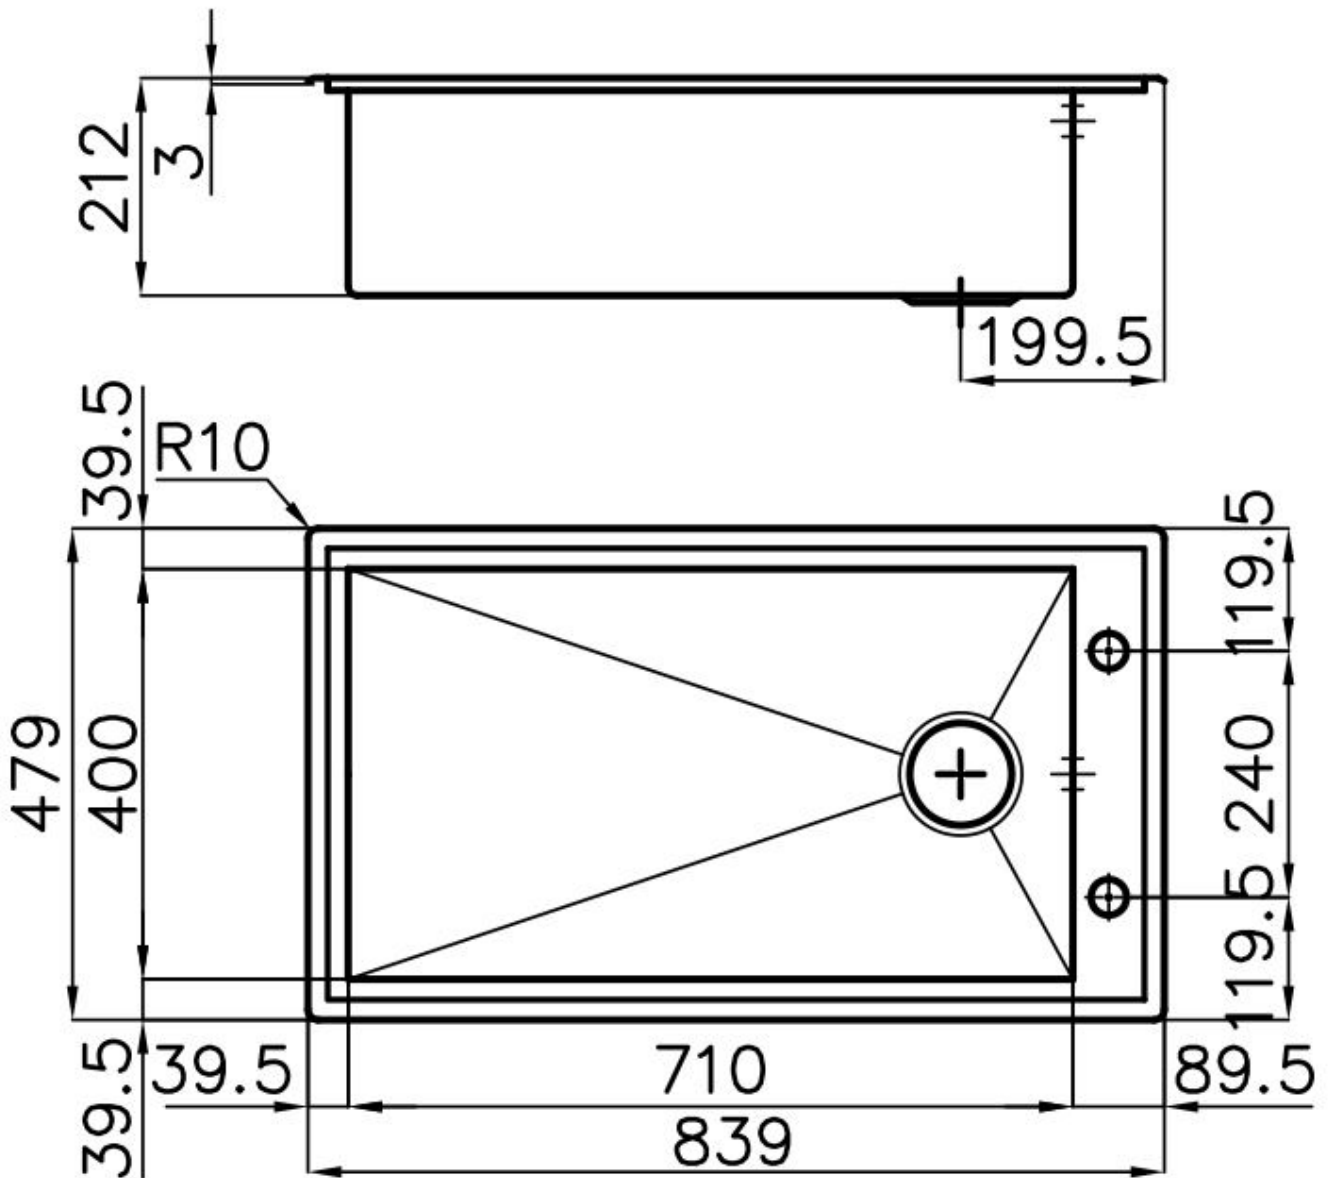

Numero vasche

1 vasca

Piletta

Piletta con comando automatico PM

DATI TECNICI