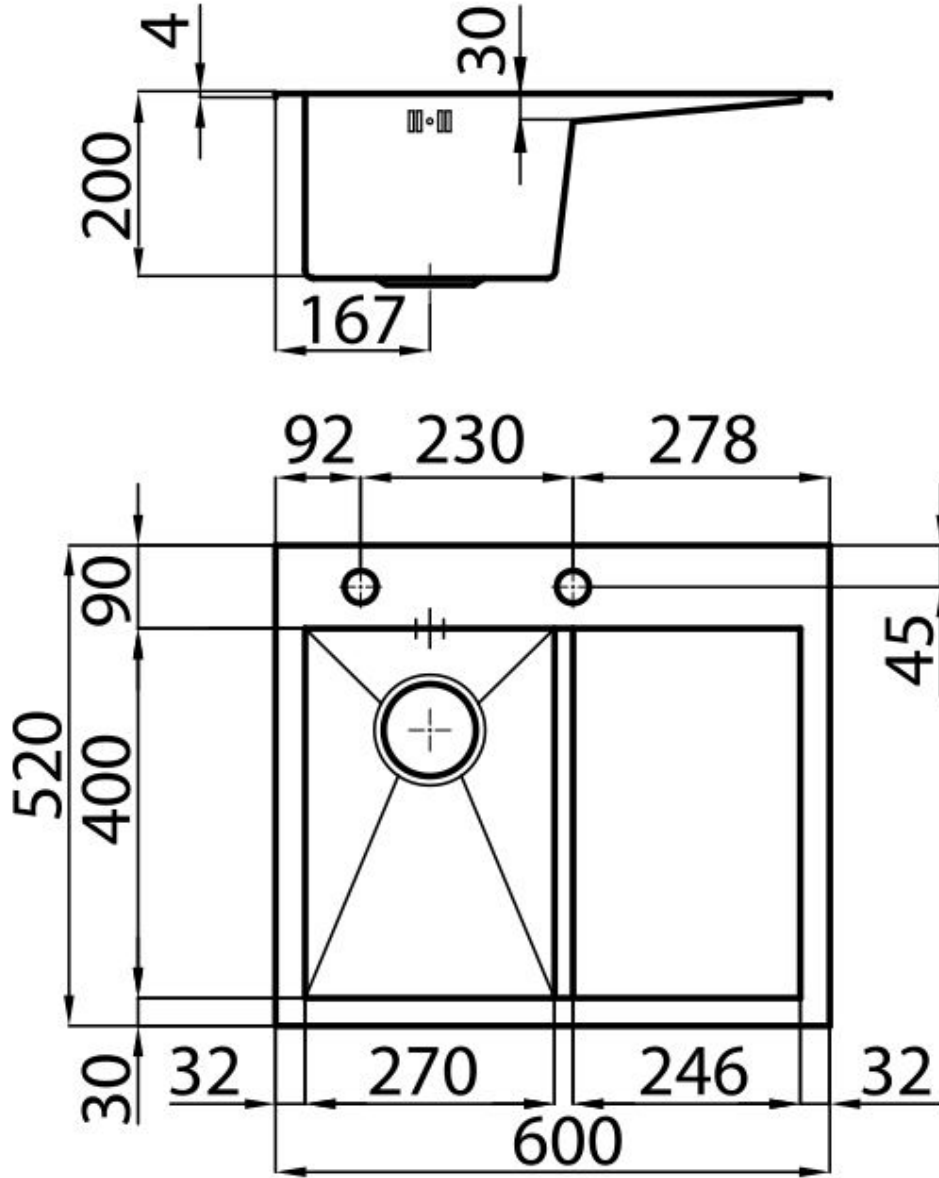

DATI TECNICI