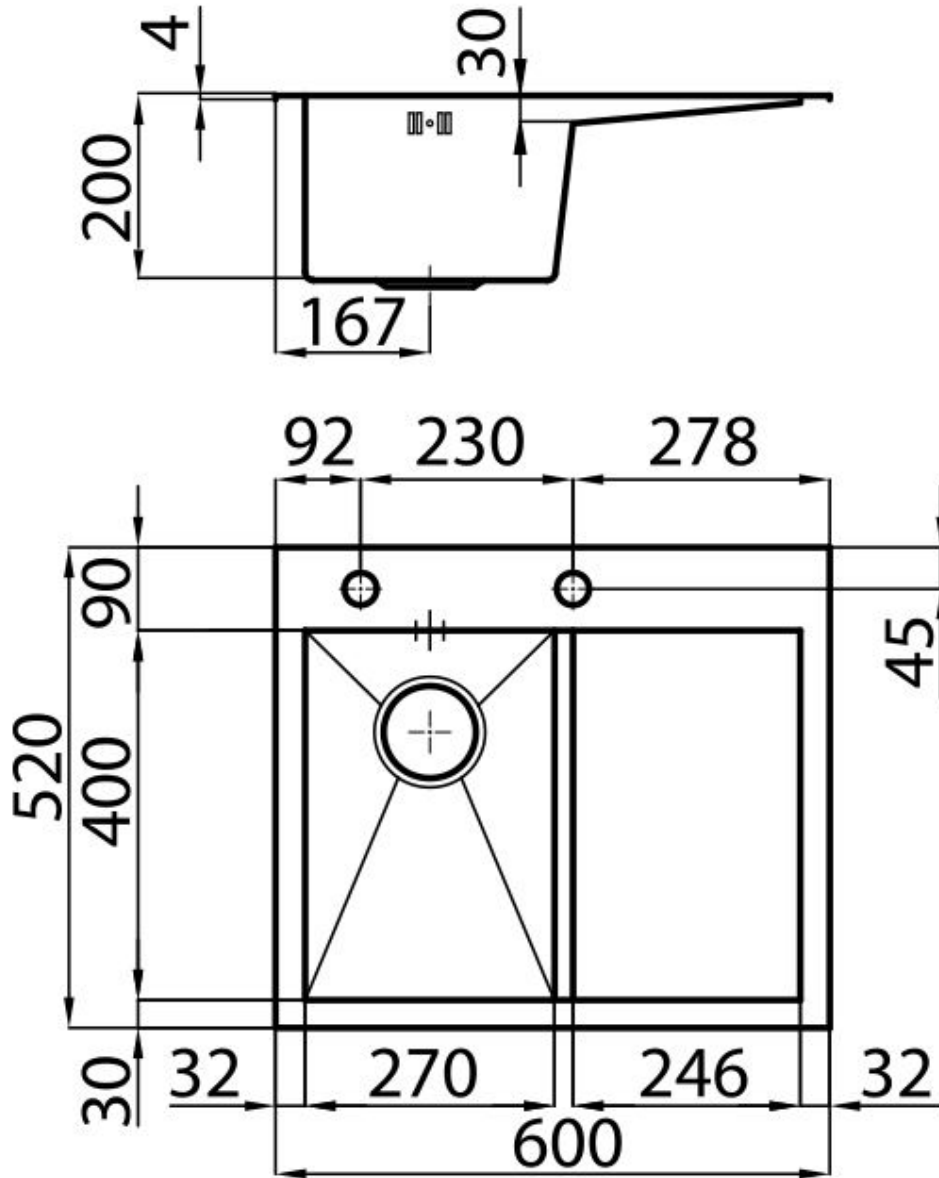

VASCA QUADRA - RAGGIO 0/9

Le vasche quadre di Foster hanno gli spigoli verticali perfettamente squadrati, mentre quelli sul fondo vasca presentano una piccola raggatura di 9 mm che facilita le operazioni di pulizia.

DETTAGLI

Bordo Installazione Q4 (Bordo 4 mm)

Finitura Spazzolato Foster

Materiale Acciaio inox AISI 304

Texture Spazzolatura in linea

Base 40 cm

Dimensioni 600x520 mm

Dotazioni standard Ganci di fissaggio, guarnizione, piletta, troppo-pieno e sifone, Imballo in scatola

Fori Mixer 2 fori di serie

Foro incasso 580x500 mm

Gocciolatoio Sì

Larghezza 60 cm

Misura vasca 270x400mm

Numero vasche 1 vasca

Piletta Piletta con comando automatico PR

DATI TECNICI