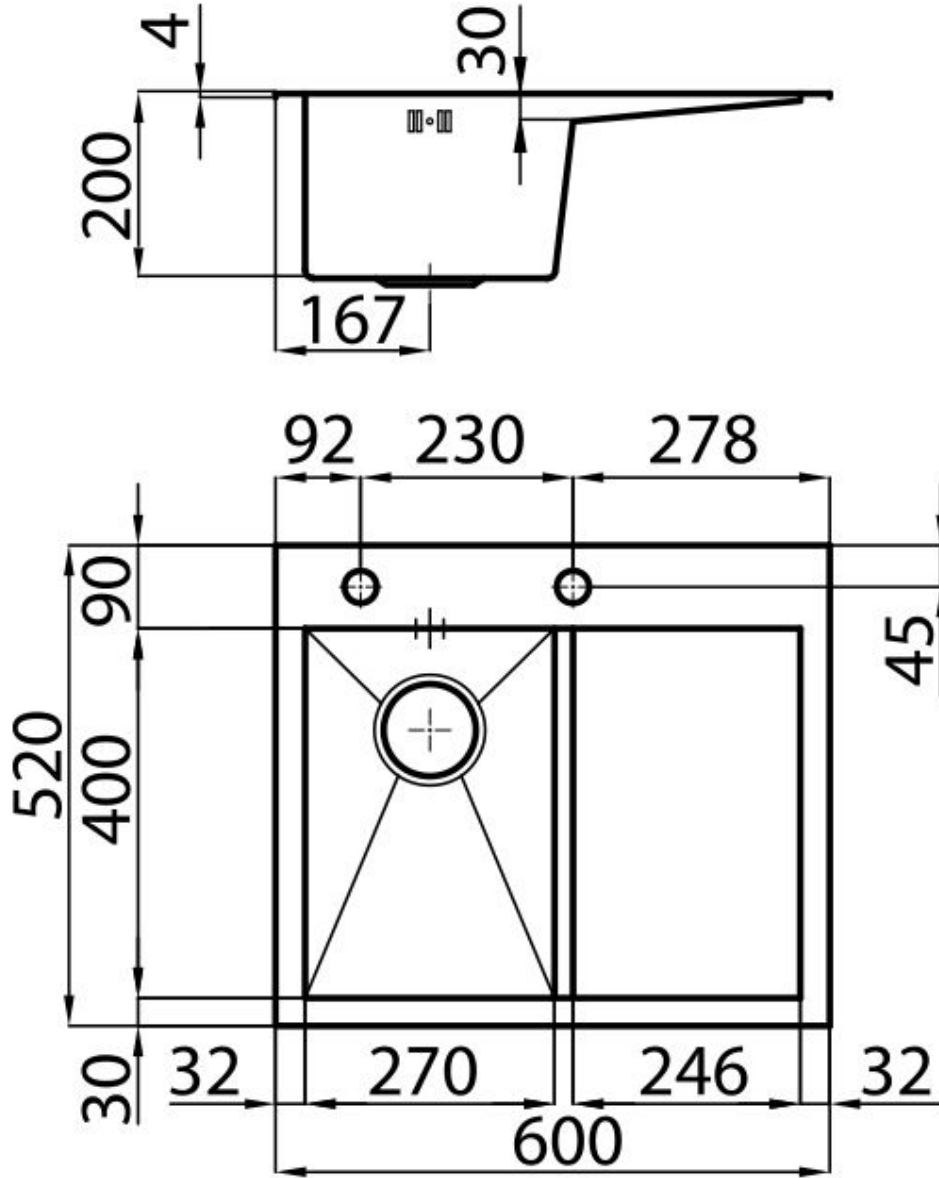

VASCA QUADRA - RAGGIO 0/9

Le vasche quadre di Foster hanno gli spigoli verticali perfettamente squadrati, mentre quelli sul fondo vasca presentano una piccola raggatura di 9 mm che facilita le operazioni di pulizia.

DETTAGLI

Bordo Installazione Q4 (Bordo 4 mm)

Finitura Spazzolato Foster

Materiale Acciaio inox AISI 304

Texture Spazzolatura in linea

Base 40 cm

Dimensioni 600x520 mm

Dotazioni standard Ganci di fissaggio, guarnizione, piletta, troppo-pieno e sifone, Imballo in scatola

Fori Mixer 2 fori di serie

Foro incasso 580x500 mm

Gocciolatoio Sì

Larghezza 60 cm

Misura vasca 270x400mm

Numero vasche 1 vasca

Piletta Piletta con comando automatico PR

DATI TECNICI