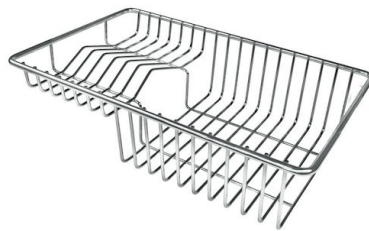

Fori Mixer 2 fori di serie

Foro incasso 540x500 mm

Gocciolatoio No

Larghezza 56 cm

Misura vasca 500x400mm

Numero vasche

1 vasca

Piletta

Piletta con comando automatico PM

DATI TECNICI

IN DOTAZIONE

Piletta automatica
8407 113

ACCESSORI OPZIONALI

Cestello inox
8612 000

Cestello portapiatti inox
8100 303
* solo in abbinamento con l'accessorio
8644 101

Cestello portapiatti inox
8100 201

Griglia portapiatti inox
8100 154

Scolapasta inox
8154 000

Tagliere in cristallo
8631 300

Tagliere in HPDE
8657 001

Tagliere Twin in HDPE
8644 101

Vaschetta bianca
8153 100