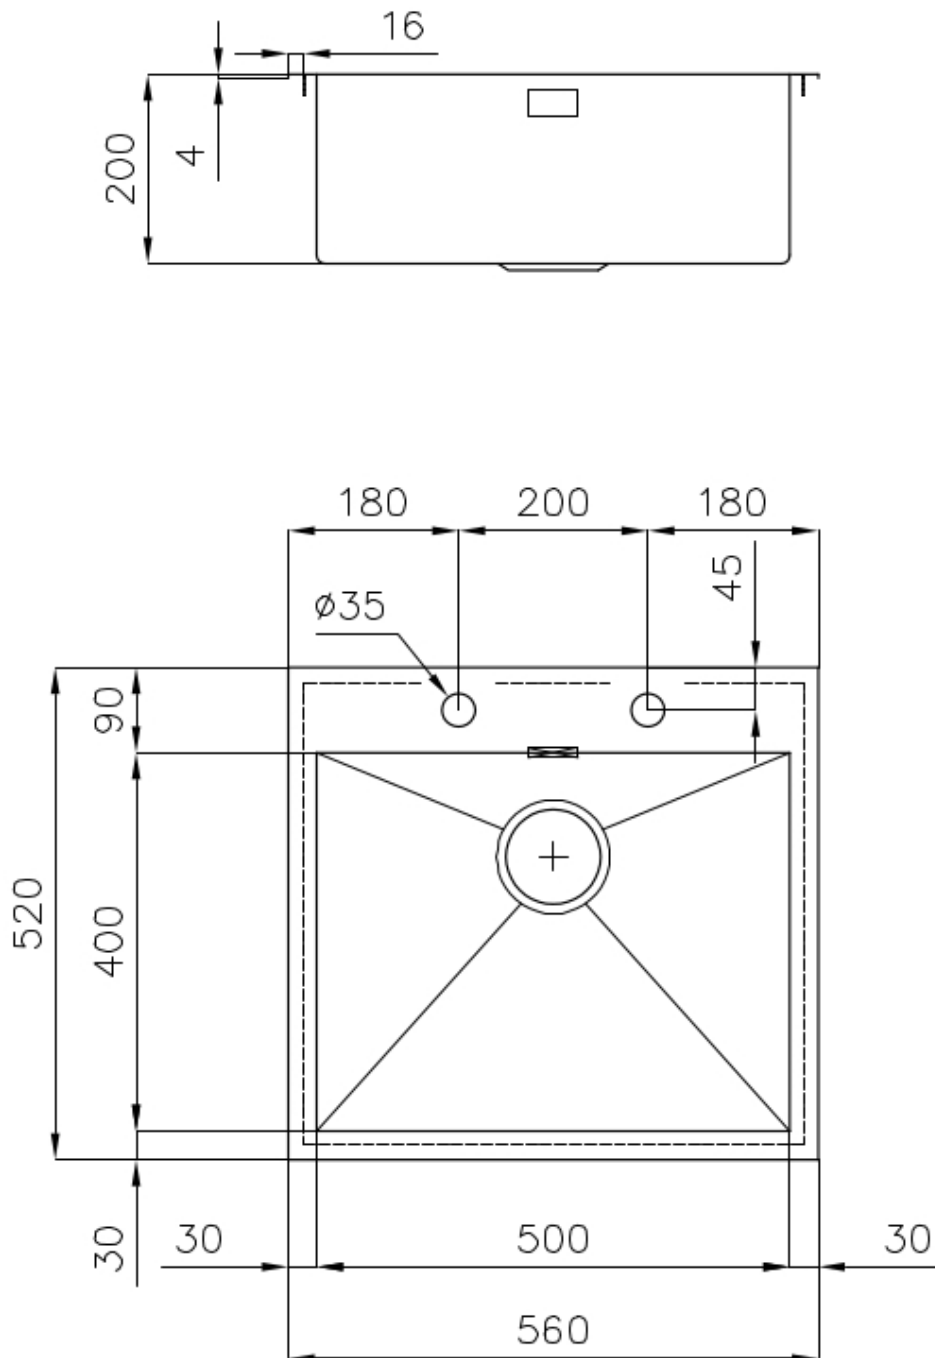

Numero vasche

1 vasca

Piletta

Piletta con comando automatico PM

DATI TECNICI