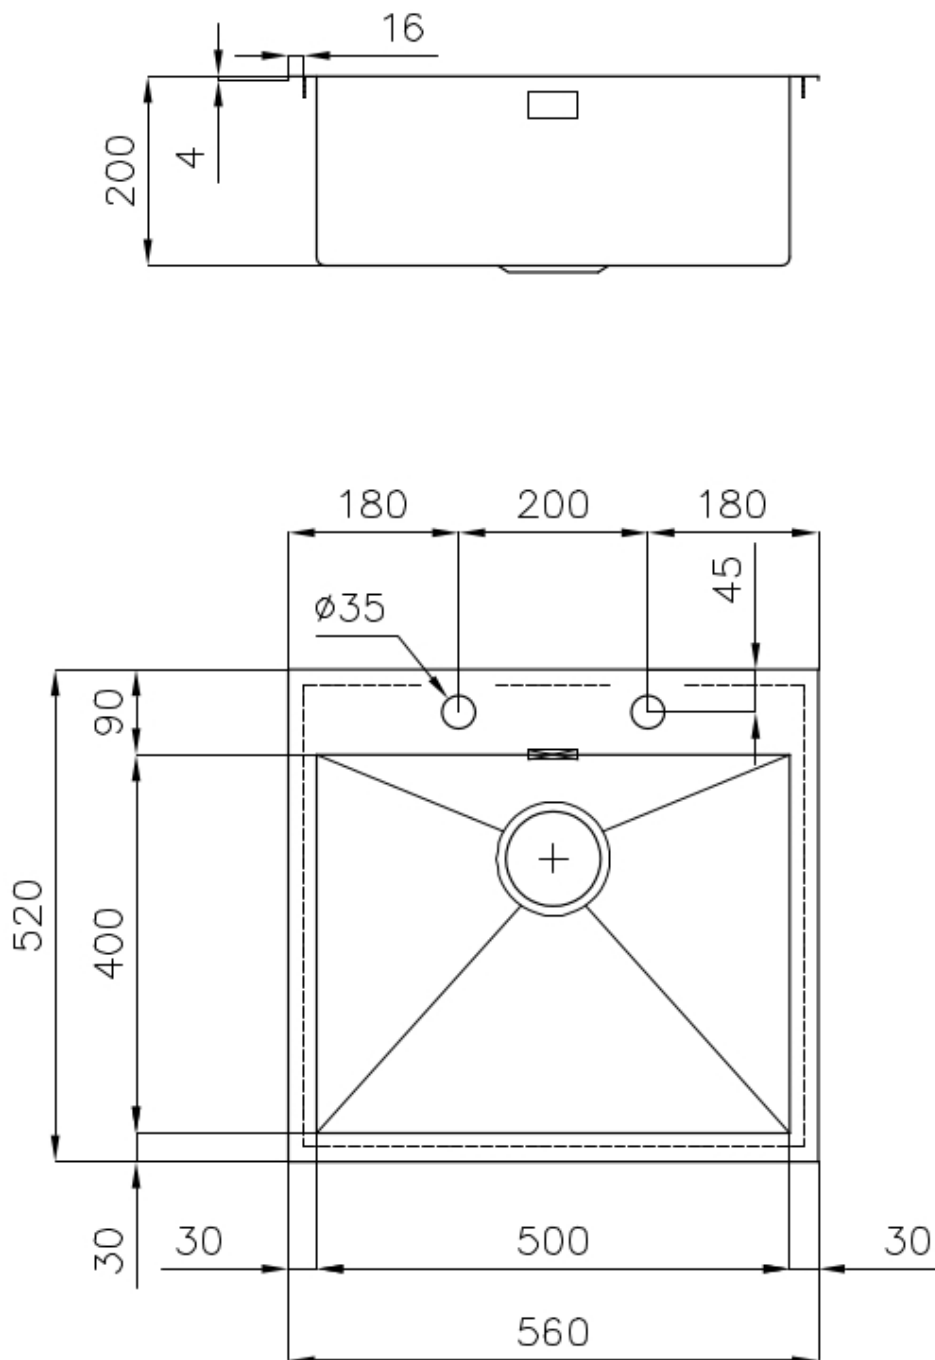

Numero vasche

1 vasca

Piletta

Piletta con comando automatico PM

DATI TECNICI