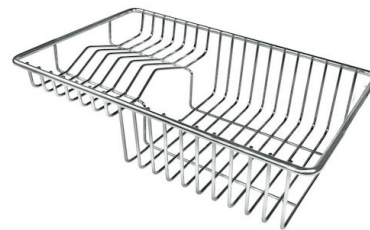

Fori Mixer 2 fori di serie

Foro incasso 540x500 mm

Gocciolatoio No

Larghezza 56 cm

Misura vasca 500x400mm

Numero vasche

1 vasca

Piletta

Piletta con comando automatico PM

DATI TECNICI

GALLERIA FOTOGRAFICA

IN DOTAZIONE

Piletta automatica

ACCESSORI OPZIONALI

Cestello inox

Cestello portapiatti inox

Cestello portapiatti inox

Griglia portapiatti inox

Kit tagliere in legno Iroko con
vaschetta scolapasta in acciaio
inox

Scolapasta inox

Tagliere in cristallo

Tagliere in HPDE

Tagliere Twin in HDPE

Tagliere Twin in legno Iroko