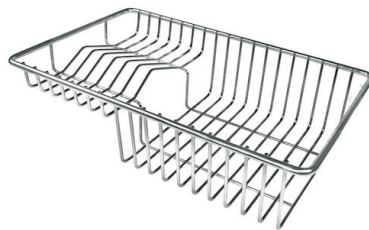

## IN DOTAZIONE

Piletta automatica

## ACCESSORI OPZIONALI

Cestello portapiatti inox

Cestello portapiatti inox

Kit tagliere in legno Iroko con  
vaschetta scolapasta in acciaio  
inox

Tagliere in cristallo

Tagliere in HPDE

Tagliere Twin in HDPE