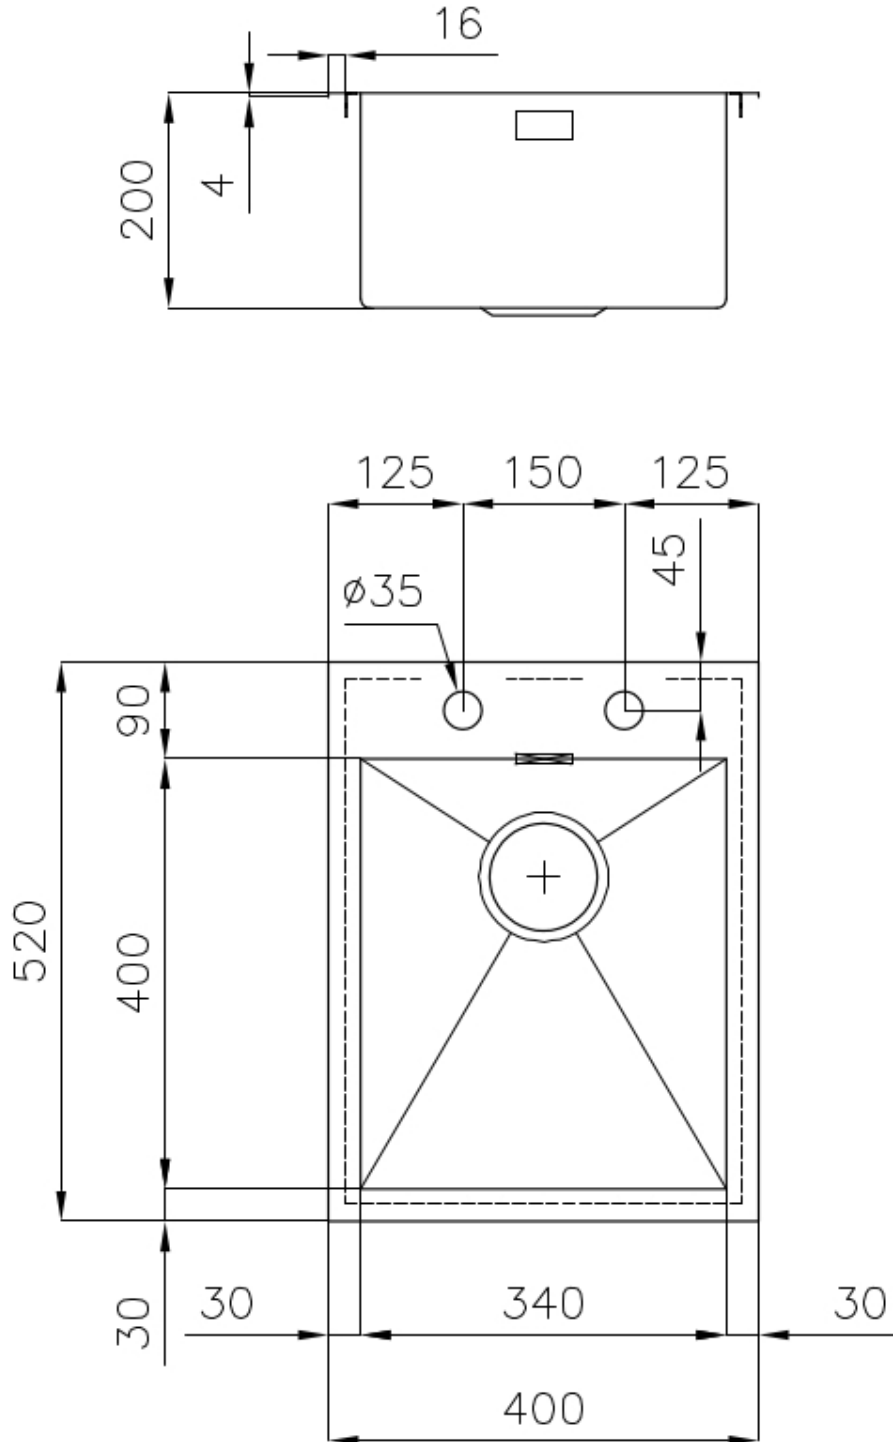

DATI TECNICI