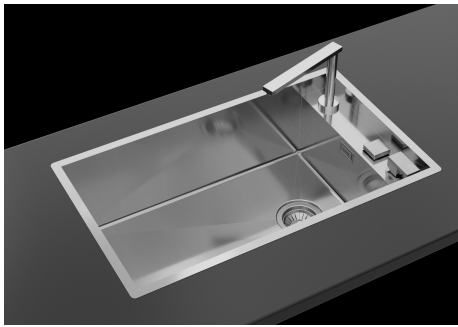

GALLERIA FOTOGRAFICA

IN DOTAZIONE

ACCESSORI OPZIONALI