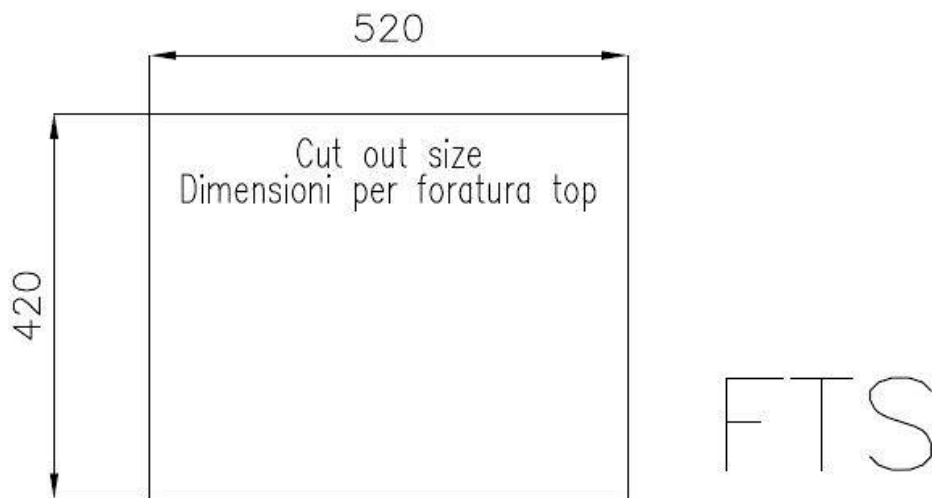

Lavello / Sink cod. 1235 050