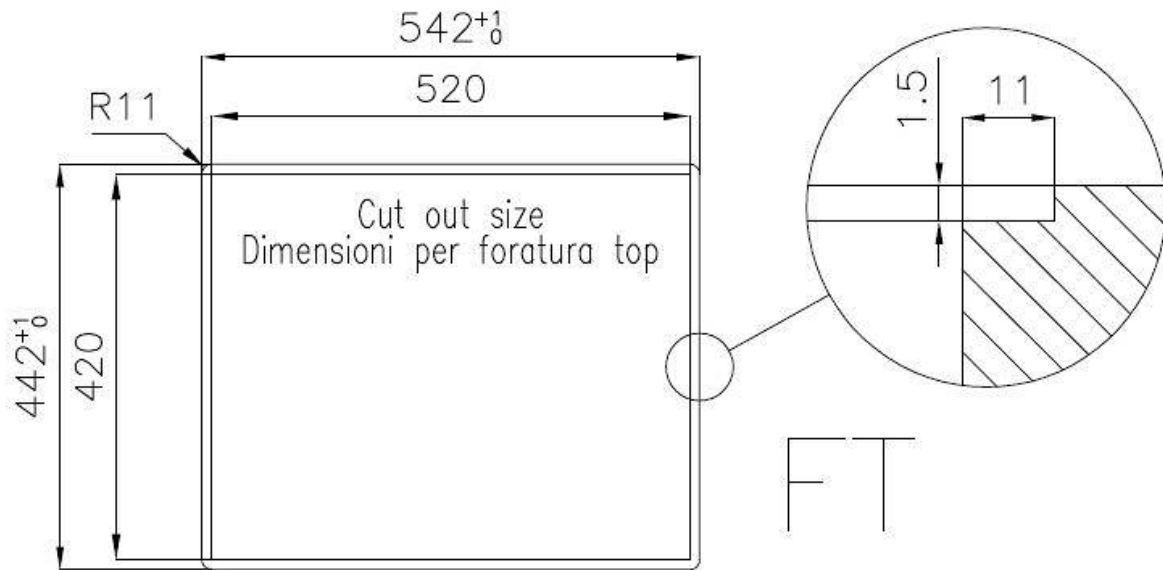

Lavello / Sink cod. 1235 050