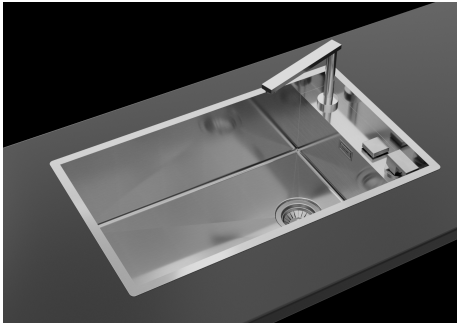

GALLERIA FOTOGRAFICA

IN DOTAZIONE

ACCESSORI OPZIONALI