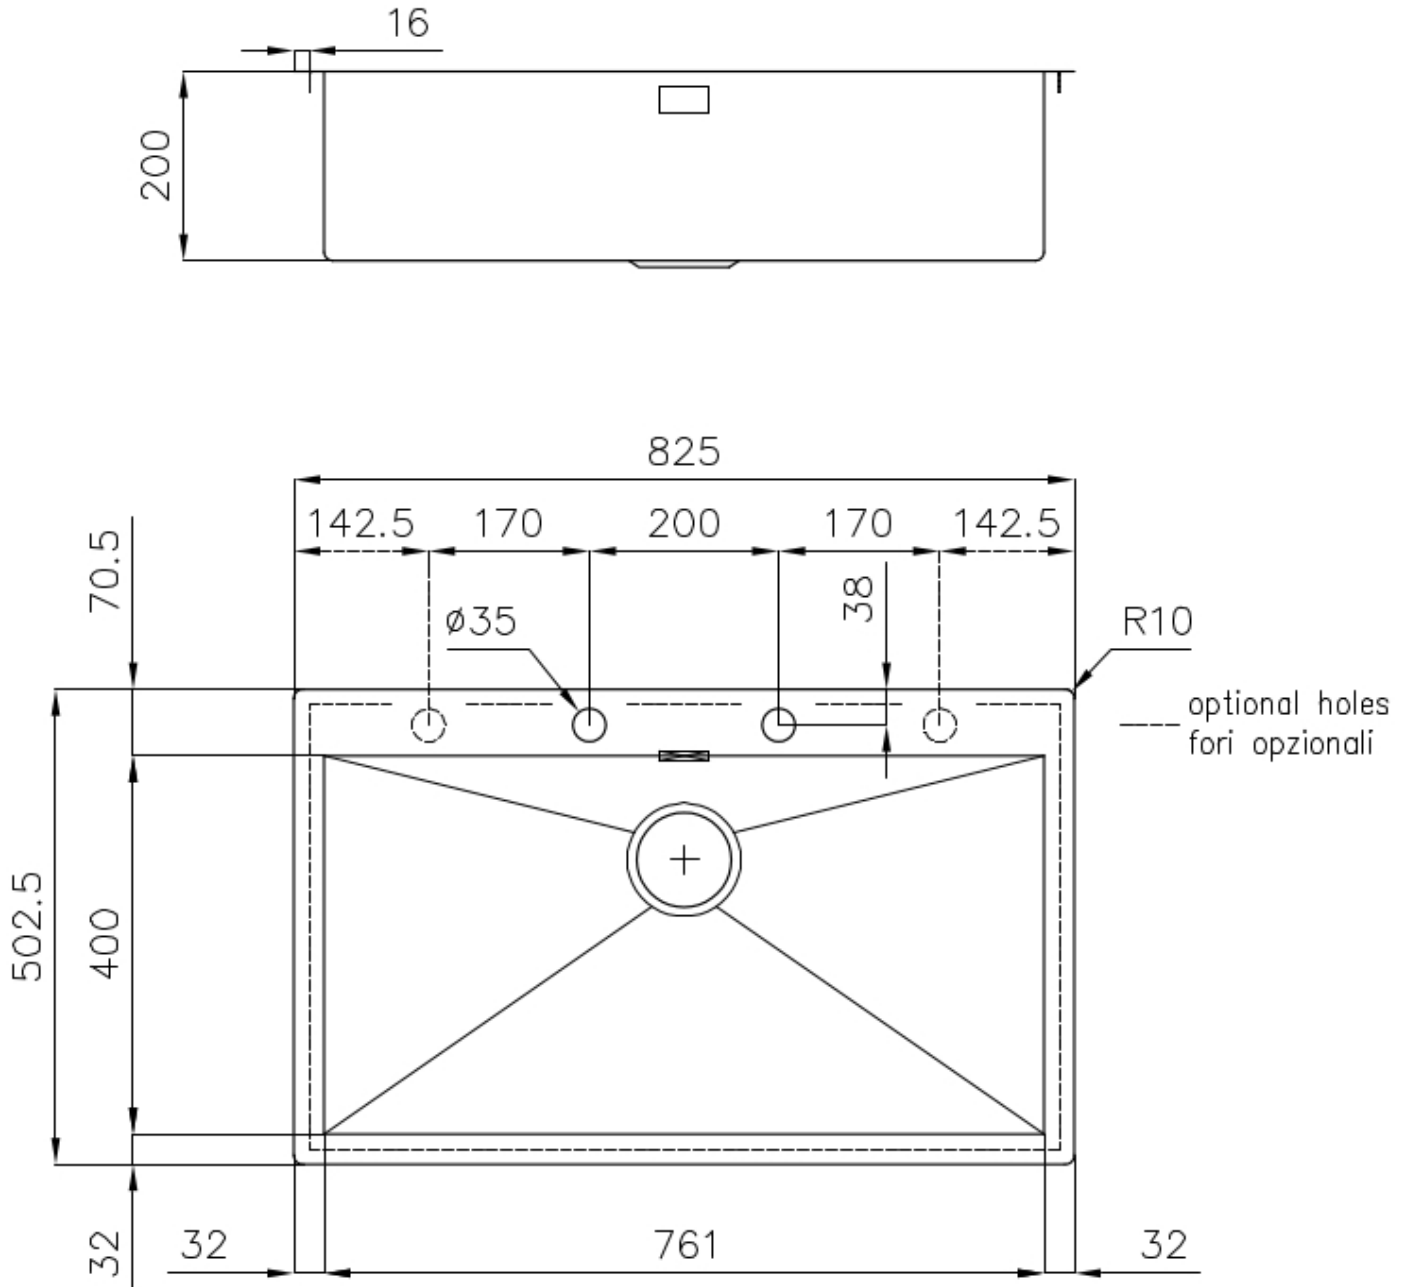

DATI TECNICI