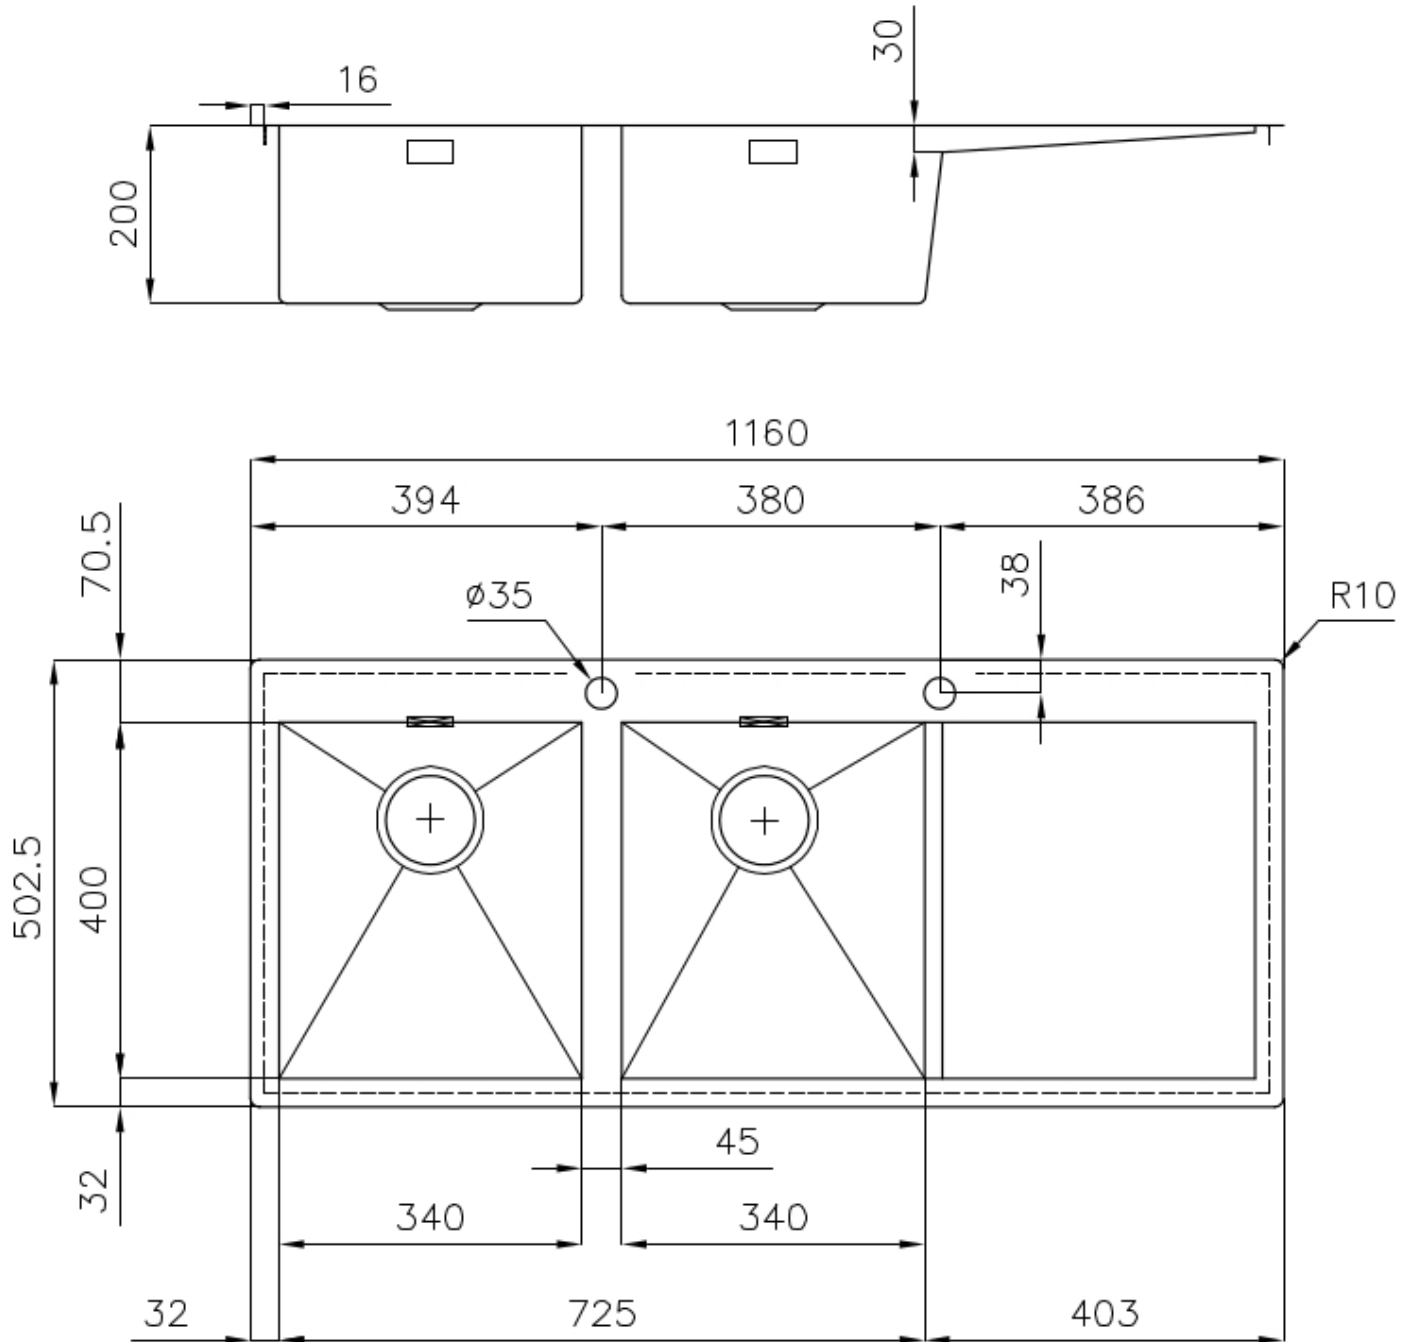

Numero vasche

2 vasche

Piletta

Piletta con comando automatico PM

DATI TECNICI