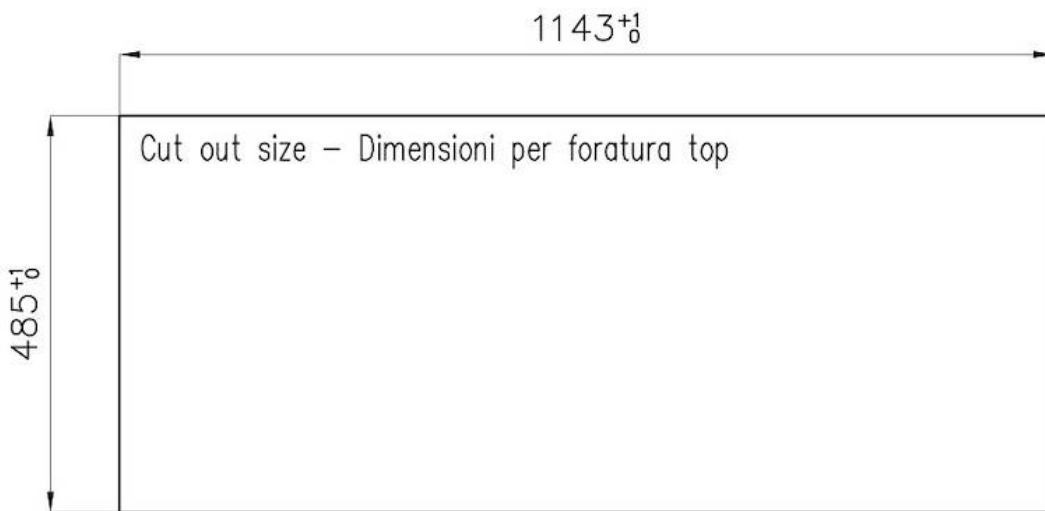

Lavello serie Quadra cod. 1228/05*

FT

FTS