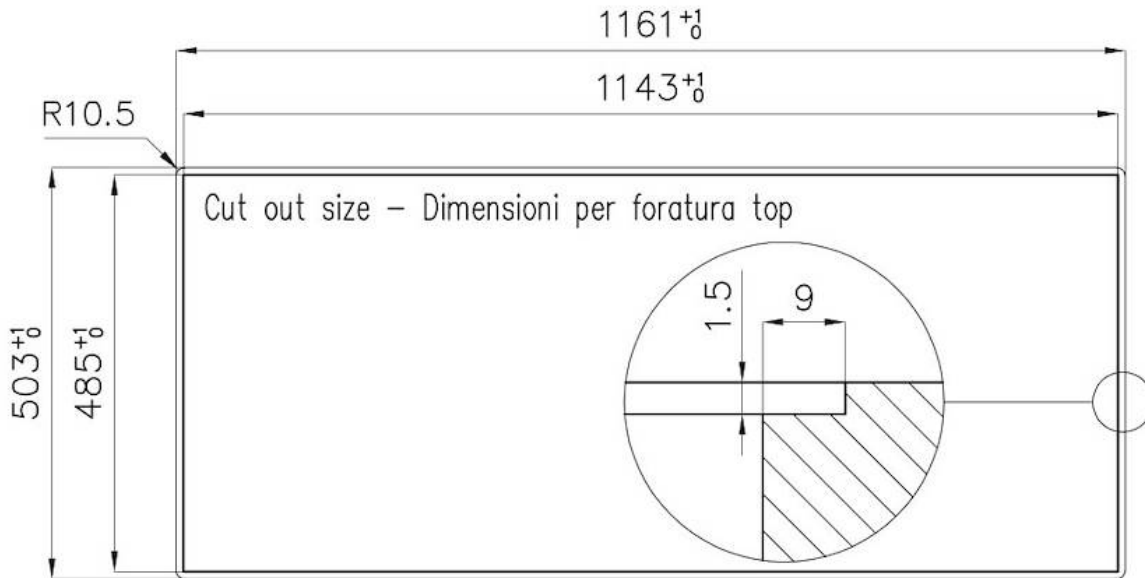

Lavello serie Quadra cod. 1228/05*

FT