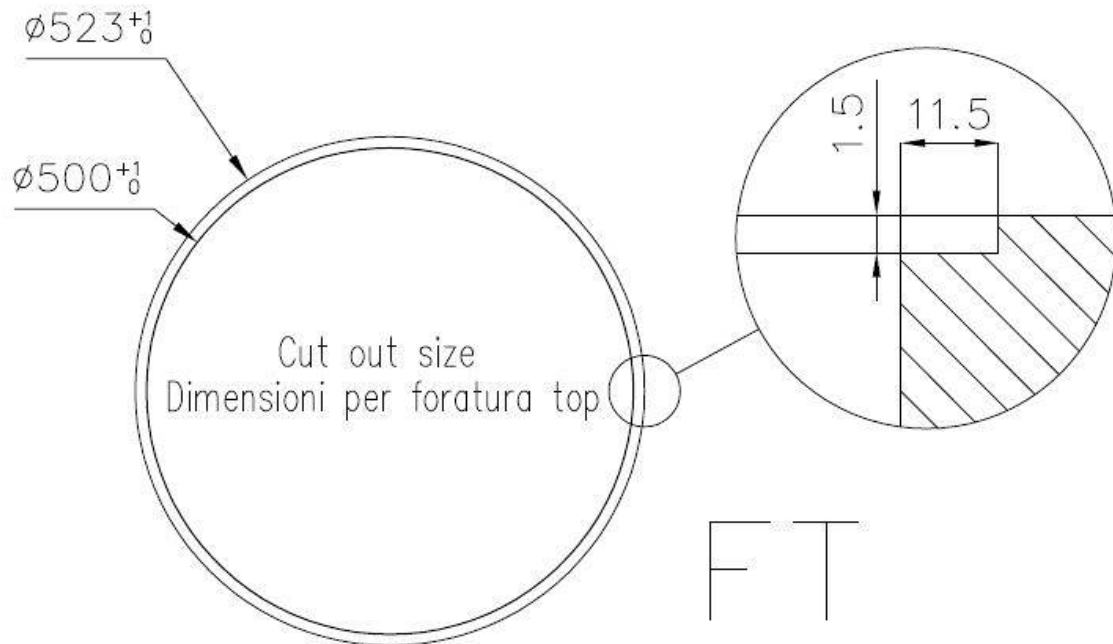

Lavello serie CQ cod. 1222/000