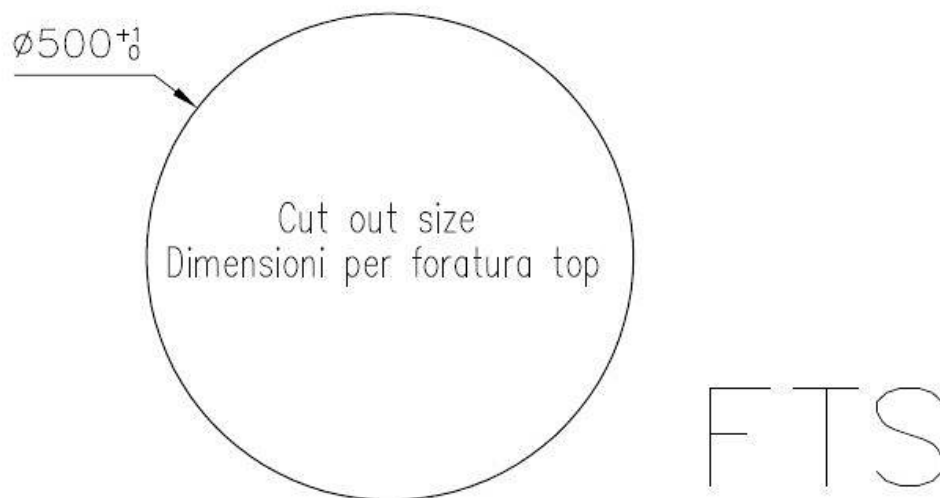

Lavello serie CQ cod. 1222/000