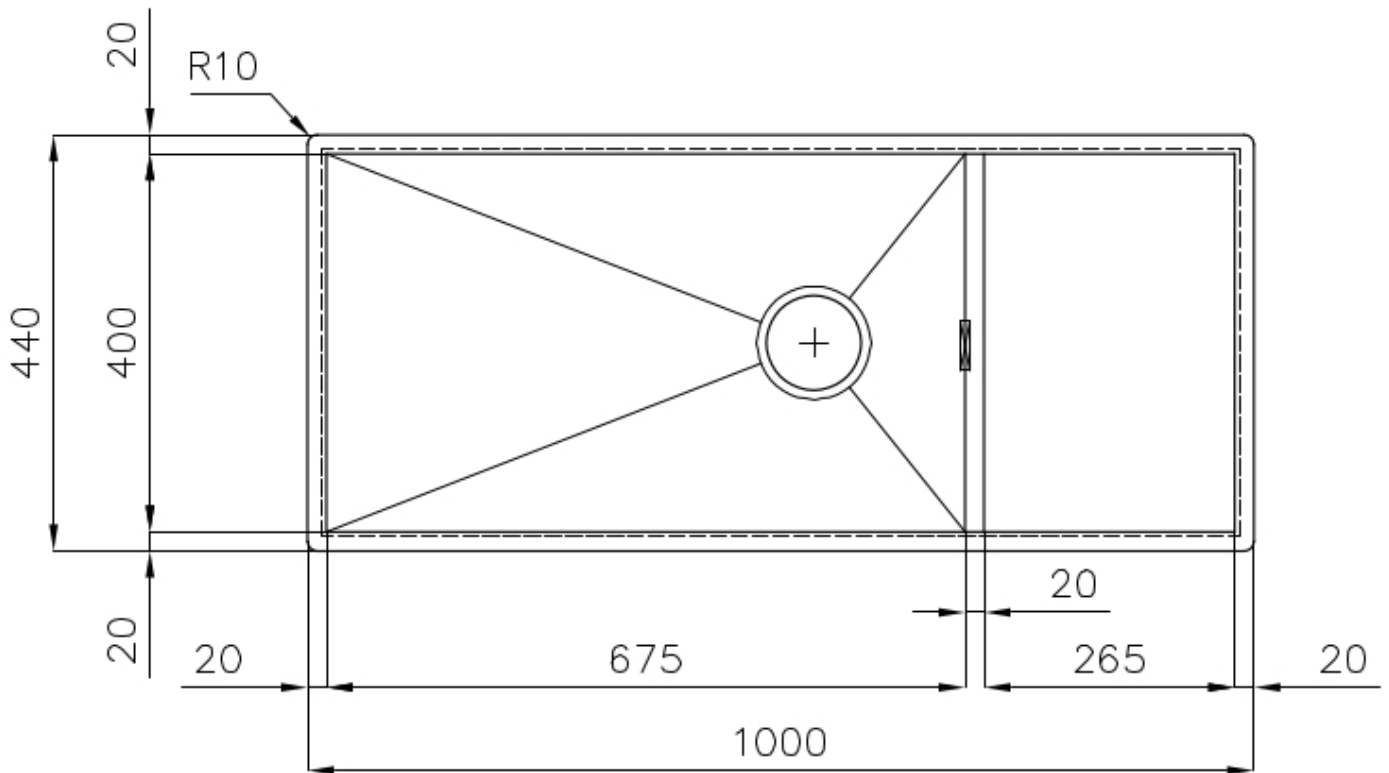

Le vasche quadrate di Foster hanno gli spigoli verticali perfettamente squadrate, mentre quelli sul fondo vasca presentano una piccola raggatura di 9 mm che facilita le operazioni di pulizia.

DETTAGLI

Bordo Installazione

Fori Mixer Nessun foro di serie

Foro incasso Vedi scheda tecnica

Gocciolatoio Si

Larghezza 100 cm

Misura vasca 675x400mm

Numero vasche 1 vasca

Piletta Piletta 3,5"

DATI TECNICI