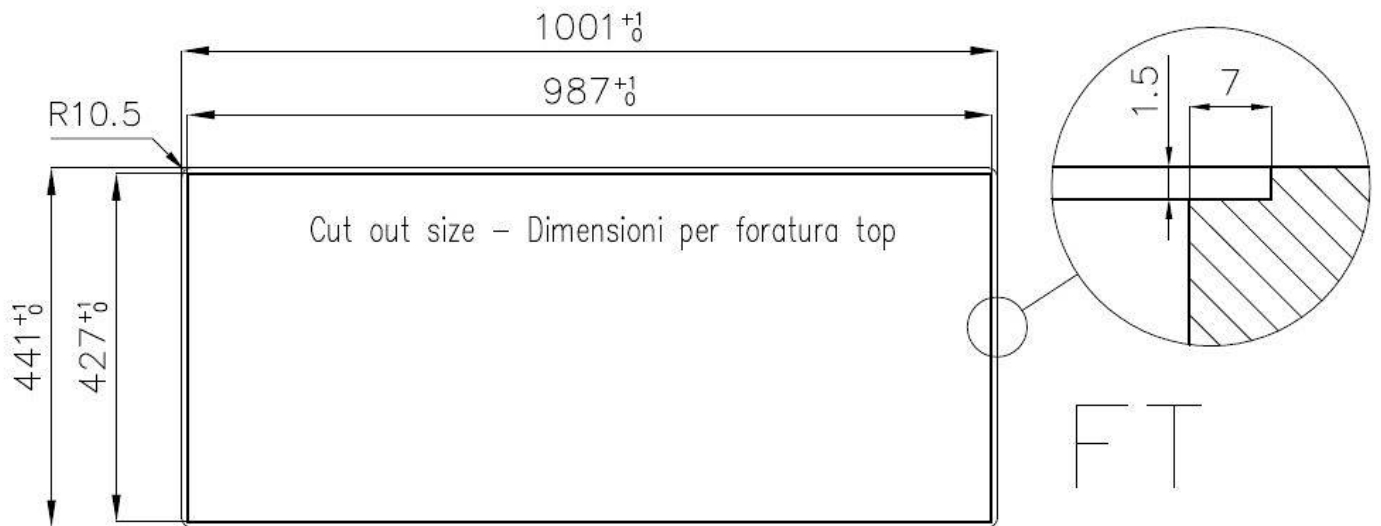

Lavello serie Quadra cod. 1220/050