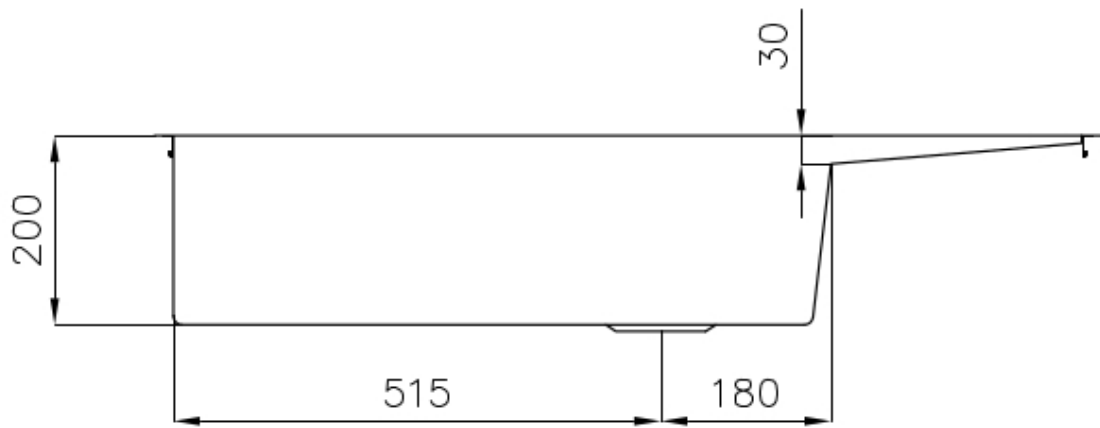

Fori Mixer Nessun foro di serie

Foro incasso Vedi scheda tecnica

Gocciolatoio Si

Larghezza 100 cm

Misura vasca 675x400mm

Numero vasche 1 vasca

Piletta Piletta 3,5"

DATI TECNICI