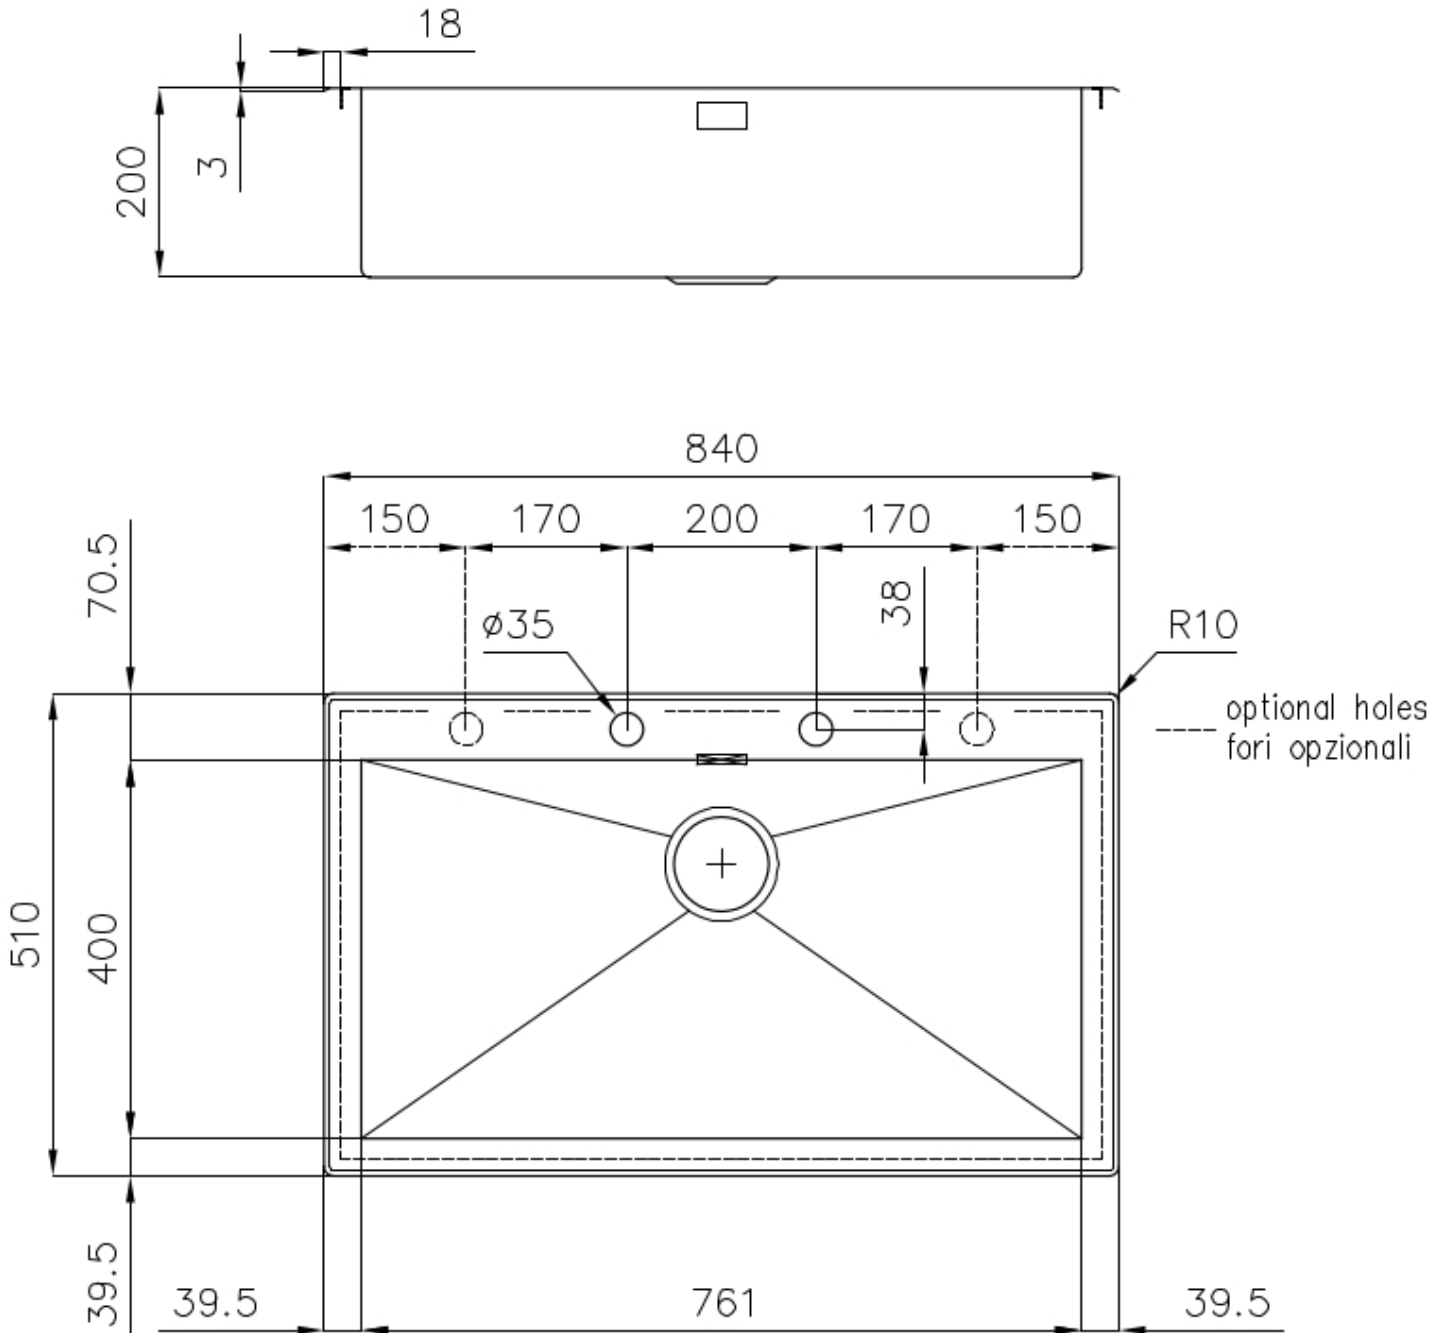

Numero vasche

1 vasca

Piletta

Piletta con comando automatico PM

DATI TECNICI