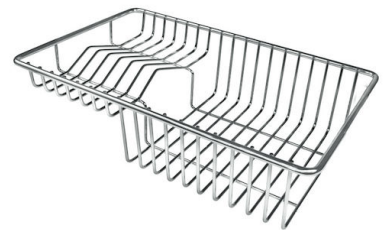

## IN DOTAZIONE

Piletta automatica

## ACCESSORI OPZIONALI

Cestello inox

Cestello portapiatti inox

Cestello portapiatti inox

Griglia portapiatti inox

Kit tagliere in legno Iroko con  
vaschetta scolapasta in acciaio  
inox

Scolapasta inox

Tagliere in cristallo