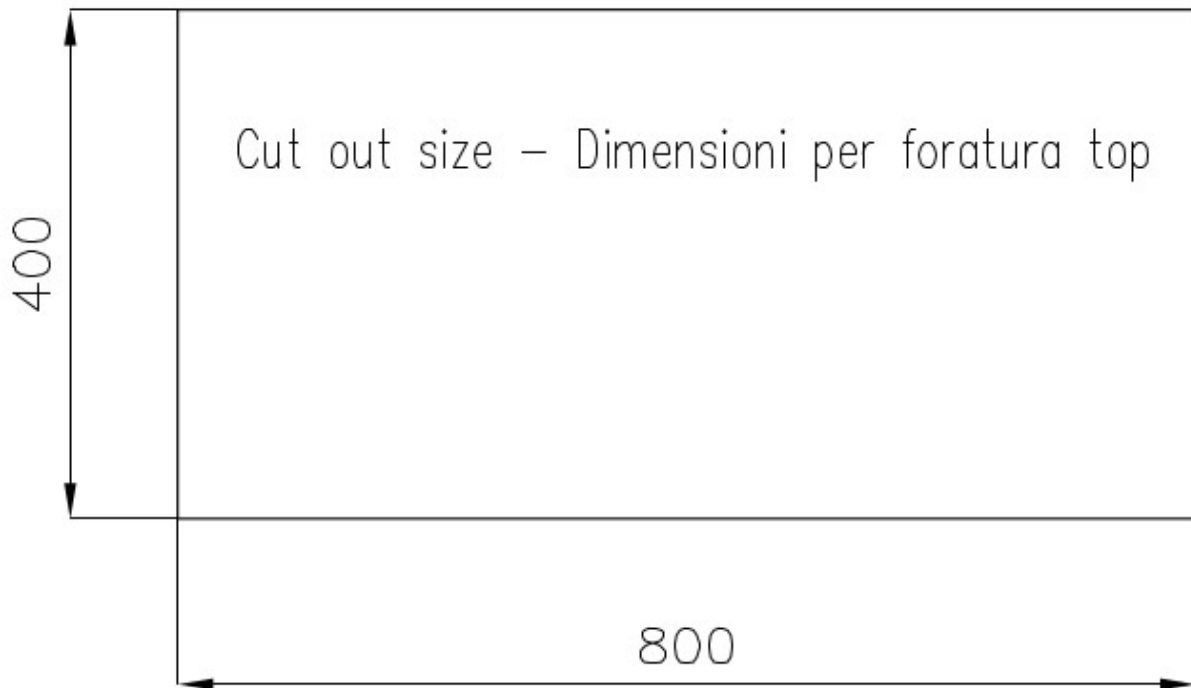

Dimensioni 850x450 mm

Dotazioni standard Ganci di fissaggio, guarnizione, piletta, troppo-pieno e sifone, Imballo in scatola

Fori Mixer Nessun foro di serie

Foro incasso 800x400 mm

Gocciolatoio No

Larghezza 85 cm

Misura vasca 800x400mm

Numero vasche 1 vasca

Piletta Piletta 7"

DATI TECNICI

IN DOTAZIONE

**Piletta-troppo pieno 7" con cestello
inox**

8403 309

ACCESSORI OPZIONALI