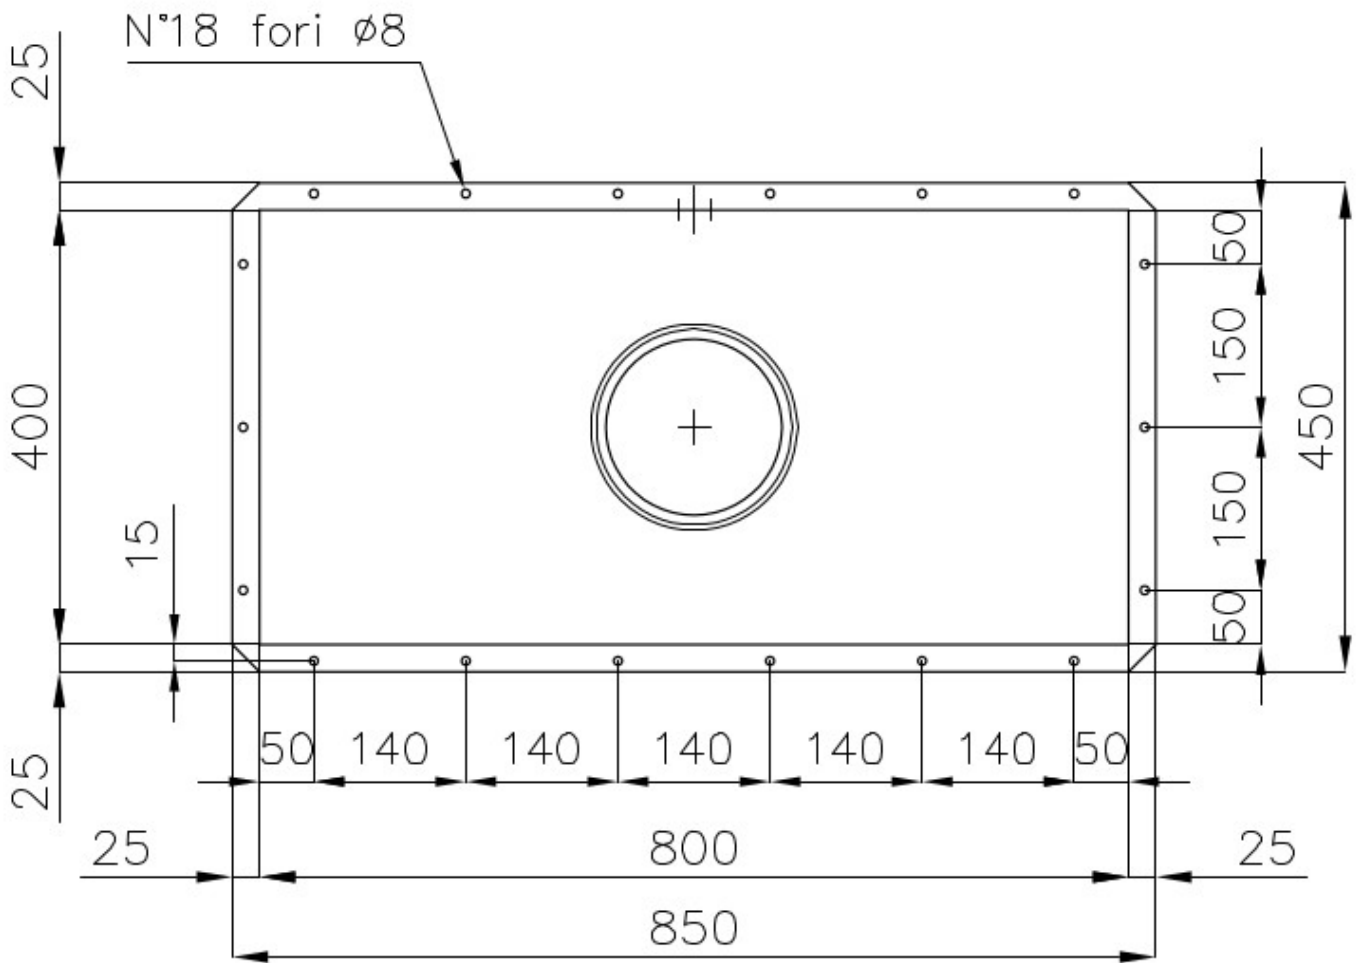

PILETTA MAXI 7"

Lo scarico 7" ha dimensioni decisamente superiori allo standard. La piletta comprende un capiente e profondo cestello per la raccolta dei residui alimentari.

TROPPO PIENO PERIMETRALE

Il troppo/pieno è una sicurezza sempre presente sui lavelli Foster che impedisce il traboccare dell'acqua dalla vasca in caso di dimenticanze. La soluzione a scarico perimetrale migliora l'estetica grazie alla forma squadrata ed essenziale.

Dimensioni 850x450 mm

Dotazioni standard Ganci di fissaggio, guarnizione, piletta, troppo-pieno e sifone, Imballo in scatola

Fori Mixer Nessun foro di serie

Foro incasso 800x400 mm

Gocciolatoio No

Larghezza 85 cm

Misura vasca 800x400mm

Numero vasche 1 vasca

Piletta Piletta 7"

DATI TECNICI

IN DOTAZIONE

**Piletta-troppo pieno 7" con cestello
inox**

8403 309

ACCESSORI OPZIONALI