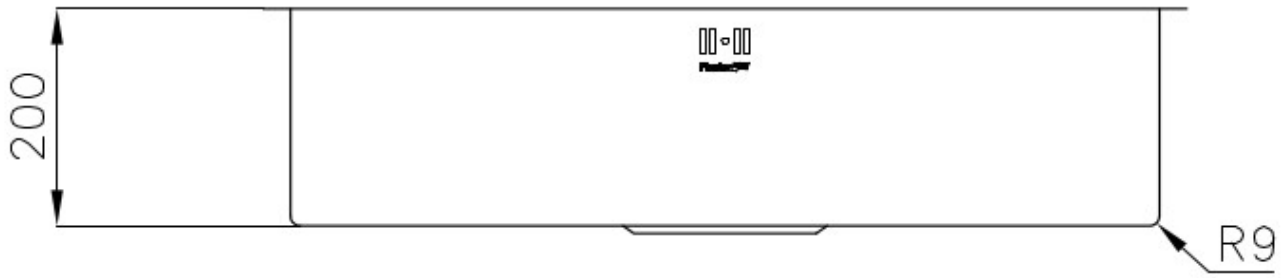

Dimensioni 850x450 mm

Dotazioni standard Ganci di fissaggio, guarnizione, piletta, troppo-pieno e sifone, Imballo in scatola

Fori Mixer Nessun foro di serie

Foro incasso 800x400 mm

Gocciolatoio No

Larghezza 85 cm

Misura vasca 800x400mm

Numero vasche 1 vasca

Piletta Piletta 7"

DATI TECNICI

IN DOTAZIONE

**Piletta-troppo pieno 7" con cestello
inox**

8403 309

ACCESSORI OPZIONALI