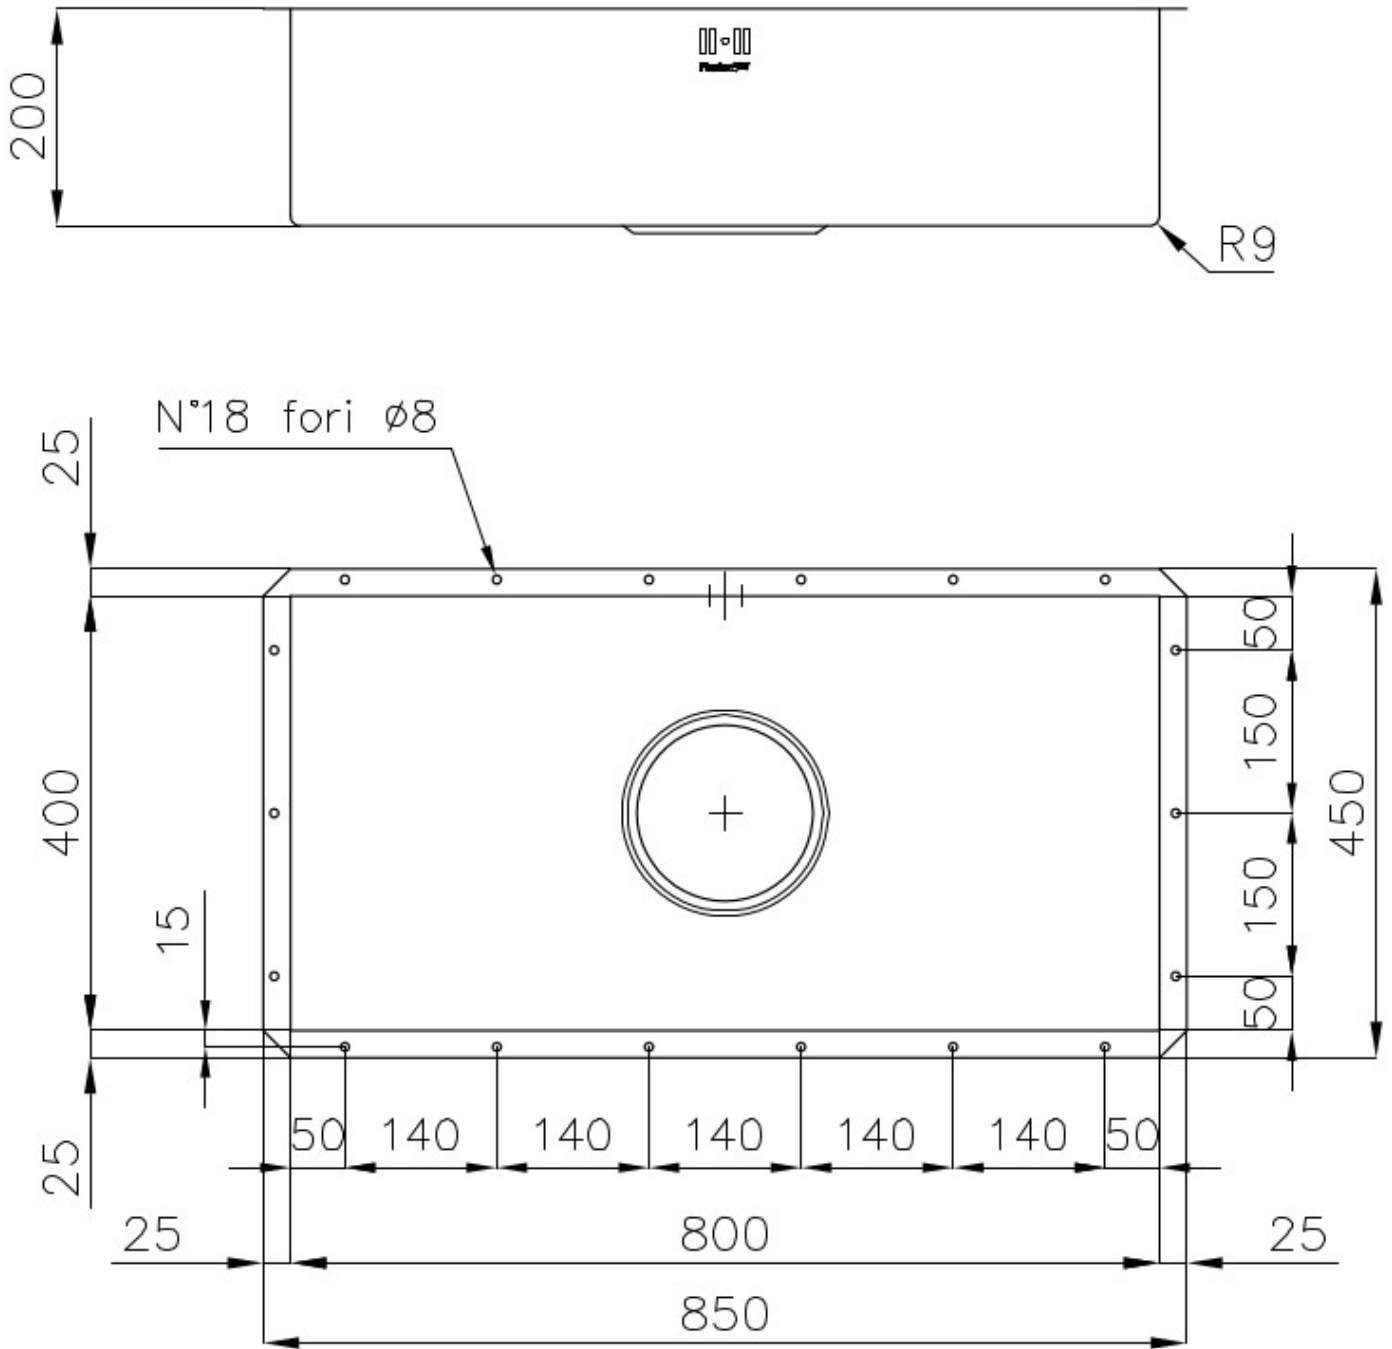

PILETTA MAXI 7"

Lo scarico 7" ha dimensioni decisamente superiori allo standard. La piletta comprende un capiente e profondo cestello per la raccolta dei residui alimentari.

TROPPO PIENO PERIMETRALE

Il troppo/pieno è una sicurezza sempre presente sui lavelli Foster che impedisce il traboccare dell'acqua dalla vasca in caso di dimenticanze. La soluzione a scarico perimetrale migliora l'estetica grazie alla forma squadrata ed essenziale.

DETTAGLI

Bordo Installazione

Sottotop

Finitura

Spazzolato Foster

Materiale Acciaio inox AISI 304

Texture Spazzolatura in linea

Base 90 cm

Dimensioni 850x450 mm

Dotazioni standard Ganci di fissaggio, guarnizione, piletta, troppo-pieno e sifone, Imballo in scatola

Fori Mixer Nessun foro di serie

Foro incasso 800x400 mm

Gocciolatoio No

Larghezza 85 cm

Misura vasca 800x400mm

Numero vasche 1 vasca

Piletta Piletta 7"

DATI TECNICI

GALLERIA FOTOGRAFICA

IN DOTAZIONE

Piletta-troppo pieno 7" con cestello inox

ACCESSORI OPZIONALI