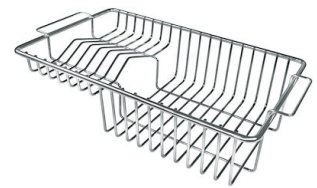

VASCA A RAGGIO STRETTO

Vasche con forme squadrate dal design moderno e con aumentata capienza. Per un'estetica minimal coniugata con la massima praticità.

VASCA PROFONDA

Vasche che raggiungono una profondità importante, oltre i 20 cm, grazie alla evoluta tecnologia produttiva, che offrono grande capienza e praticità in tutte le operazioni di lavaggio.

Dimensioni 850x450 mm

Dotazioni standard Ganci di fissaggio, guarnizione, piletta, troppo-pieno e sifone, Imballo in scatola

Fori Mixer Nessun foro di serie

Foro incasso 800x400 mm

Gocciolatoio No

Larghezza 85 cm

Misura vasca 800x400mm

Numero vasche 1 vasca

Piletta Piletta 7"

DATI TECNICI

GALLERIA FOTOGRAFICA

IN DOTAZIONE

Piletta-troppo pieno 7" con cestello inox

ACCESSORI OPZIONALI

Cestello bianco

Cestello inox

Cestello portapiatti inox

Griglia portapiatti inox

Scolapasta inox

Tagliere in cristallo

Tagliere in HPDE

Tagliere Twin in legno Iroko