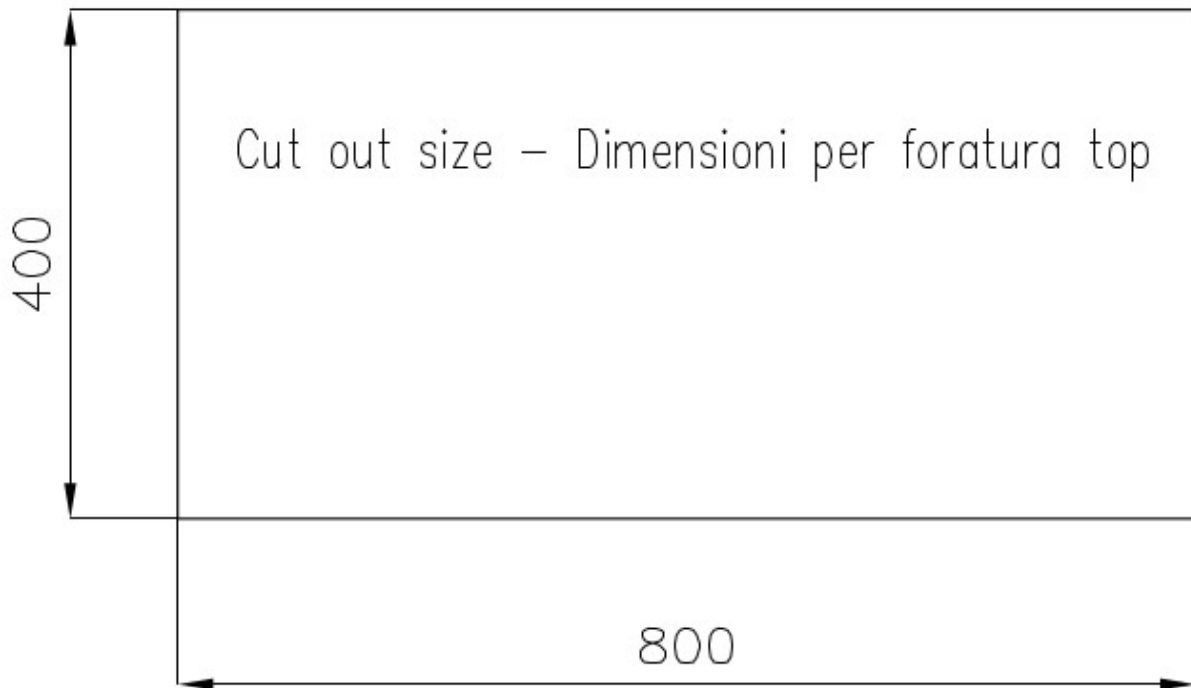

Dimensioni 850x450 mm

Dotazioni standard Ganci di fissaggio, guarnizione, piletta, troppo-pieno e sifone, Imballo in scatola

Fori Mixer Nessun foro di serie

Foro incasso 800x400 mm

Gocciolatoio No

Larghezza 85 cm

Misura vasca 800x400mm

Numero vasche 1 vasca

Piletta Piletta 7"

DATI TECNICI

GALLERIA FOTOGRAFICA

IN DOTAZIONE

Piletta-troppo pieno 7" con cestello inox

ACCESSORI OPZIONALI