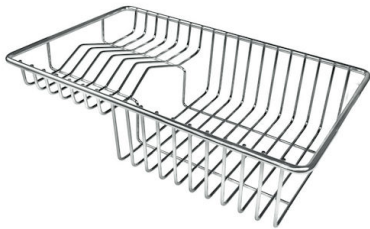

VASCA A RAGGIO STRETTO

Vasche con forme squadrate dal design moderno e con aumentata capienza. Per un'estetica minimal coniugata con la massima praticità.

VASCA PROFONDA

Vasche che raggiungono una profondità importante, oltre i 20 cm, grazie alla evoluta tecnologia produttiva, che offrono grande capienza e praticità in tutte le operazioni di lavaggio.

Dotazioni standard Ganci di fissaggio, guarnizione, piletta, troppo-pieno e sifone, Imballo in scatola

Fori Mixer Nessun foro di serie

Foro incasso 800x400 mm

Gocciolatoio No

Larghezza 85 cm

Misura vasca 800x400mm

Numero vasche 1 vasca

Piletta Piletta 3,5"

DATI TECNICI

GALLERIA FOTOGRAFICA

ACCESSORI OPZIONALI

Cestello bianco

Cestello inox

Cestello portapiatti inox

Cestello portapiatti inox

Griglia portapiatti inox

Kit tagliere in legno Iroko con
vaschetta scolapasta in acciaio
inox

Scolapasta inox

Tagliere in cristallo

Tagliere in HPDE

Tagliere Twin in HDPE

Tagliere Twin in legno Iroko