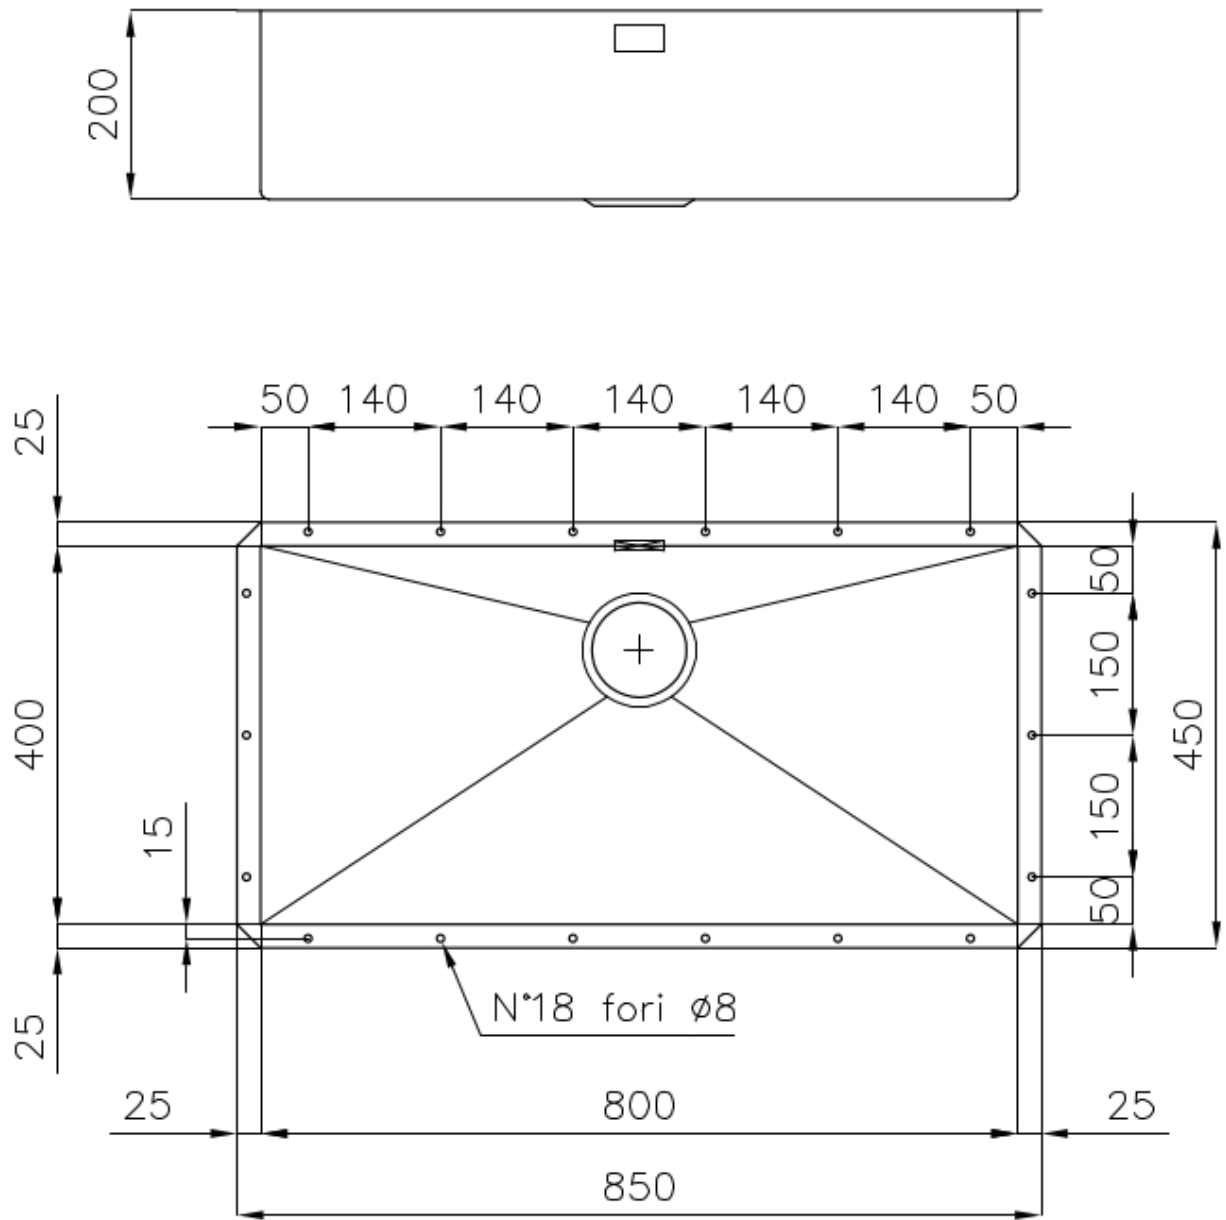

VASCA A RAGGIO STRETTO

Vasche con forme squadrate dal design moderno e con aumentata capienza. Per un'estetica minimal coniugata con la massima praticità.

VASCA PROFONDA

Vasche che raggiungono una profondità importante, oltre i 20 cm, grazie alla evoluta tecnologia produttiva, che offrono grande capienza e praticità in tutte le operazioni di lavaggio.

DETTAGLI

Bordo Installazione

Sottotop

Finitura Spazzolato Foster

Materiale Acciaio inox AISI 304

Texture Spazzolatura in linea

Base 90 cm

Dimensioni 850x450 mm

Dotazioni standard Ganci di fissaggio, guarnizione, piletta, troppo-pieno e sifone, Imballo in scatola

Fori Mixer Nessun foro di serie

Foro incasso 800x400 mm

Gocciolatoio No

Larghezza 85 cm

Misura vasca 800x400mm

Numero vasche 1 vasca

Piletta Piletta 3,5"

DATI TECNICI

GALLERIA FOTOGRAFICA

ACCESSORI OPZIONALI

Cestello bianco

Cestello inox

Cestello portapiatti inox