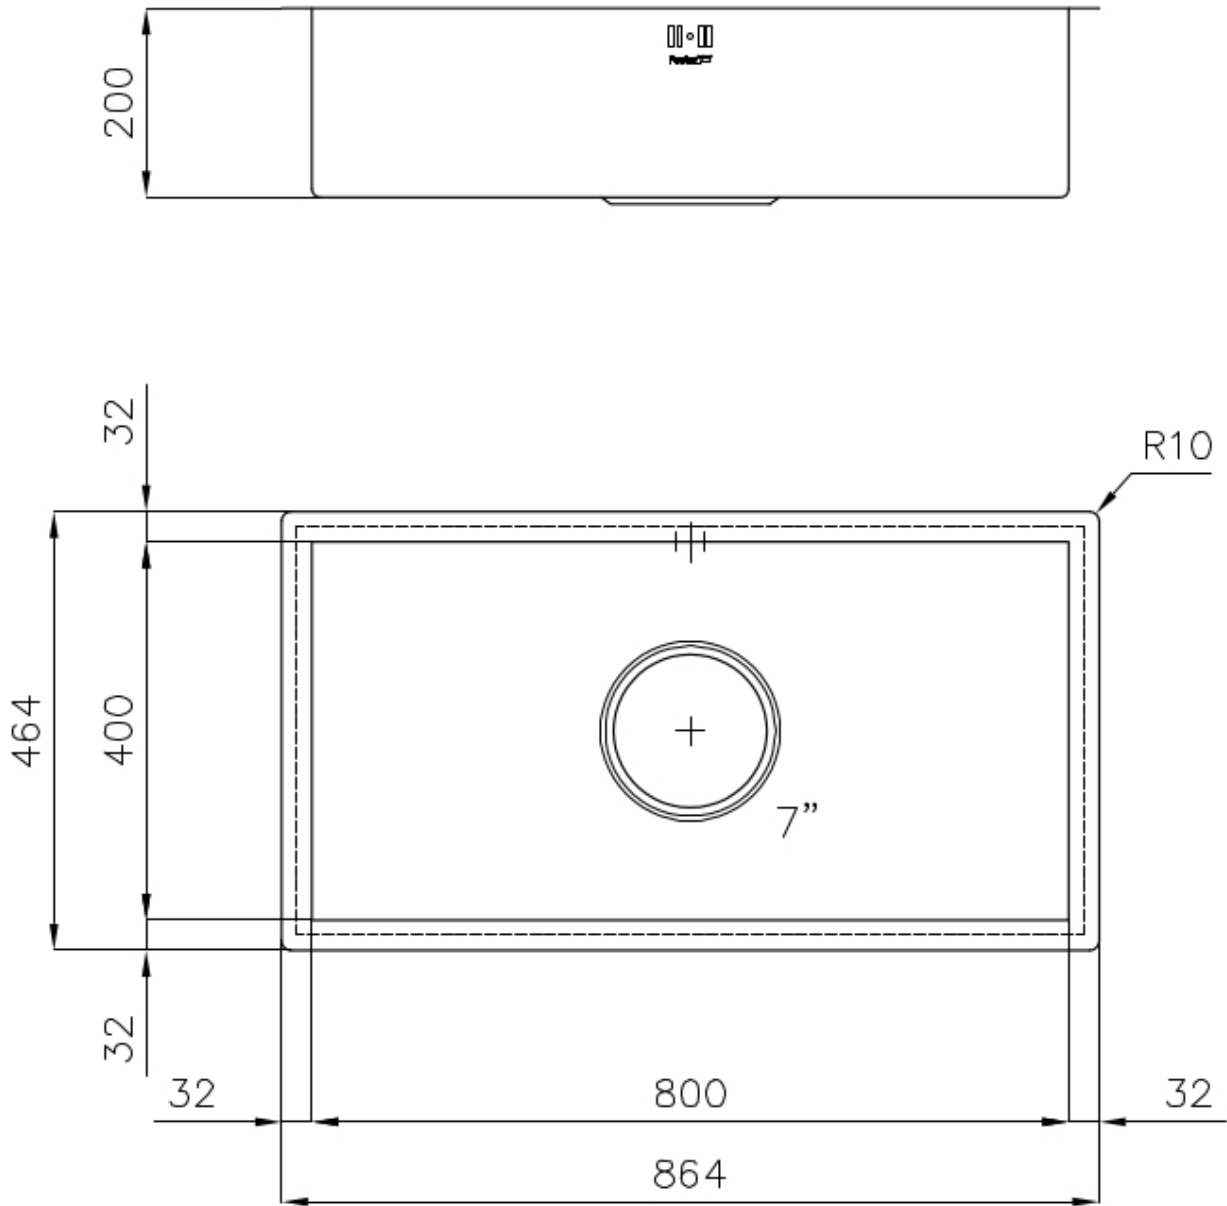

PILETTA MAXI 7"

Lo scarico 7" ha dimensioni decisamente superiori allo standard. La piletta comprende un capiente e profondo cestello per la raccolta dei residui alimentari.

VASCA PROFONDA

Vasche che raggiungono una profondità importante, oltre i 20 cm, grazie alla evoluta tecnologia produttiva, che offrono grande capienza e praticità in tutte le operazioni di lavaggio.

VASCA QUADRA - RAGGIO 0/9

Le vasche quadre di Foster hanno gli spigoli verticali perfettamente squadrate, mentre quelli sul fondo vasca presentano una piccola raggatura di 9 mm che facilita le operazioni di pulizia.

DETTAGLI

Bordo Installazione

Sopratop | Filotop

Finitura

Spazzolato Foster

Materiale

Acciaio inox AISI 304

Texture	Spazzolatura in linea
Base	90 cm
Dimensioni	864x464 mm
Dotazioni standard	Ganci di fissaggio, guarnizione, piletta, troppo-pieno e sifone, Imballo in scatola
Fori Mixer	Nessun foro di serie
Foro incasso	Vedi scheda tecnica
Gocciolatoio	No
Larghezza	86 cm
Misura vasca	800x400mm
Numero vasche	1 vasca
Piletta	Piletta 7"

DATI TECNICI

- Built-in cut out for FTS – Foratura per installazione FTS

GALLERIA FOTOGRAFICA

IN DOTAZIONE

Piletta-troppo pieno 7" con
cestello inox

ACCESSORI OPZIONALI

Cestello inox

Cestello portapiatti inox