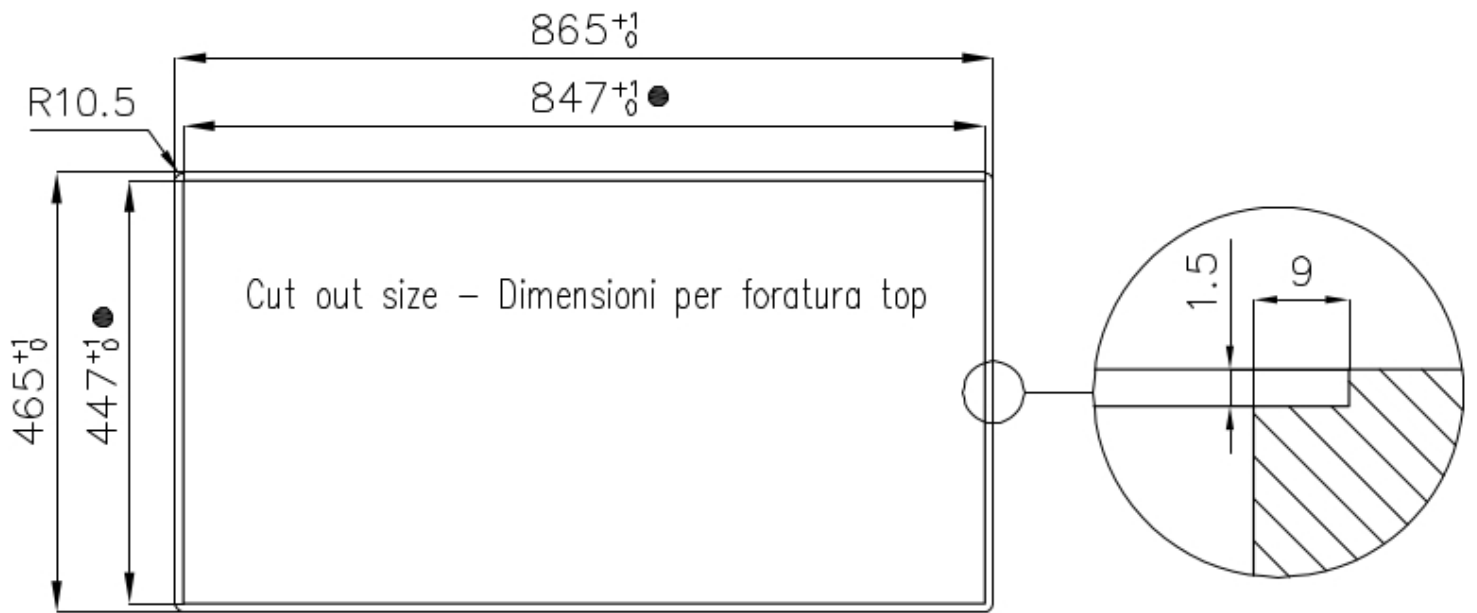

- Built-in cut out for FTS – Foratura per installazione FTS

GALLERIA FOTOGRAFICA