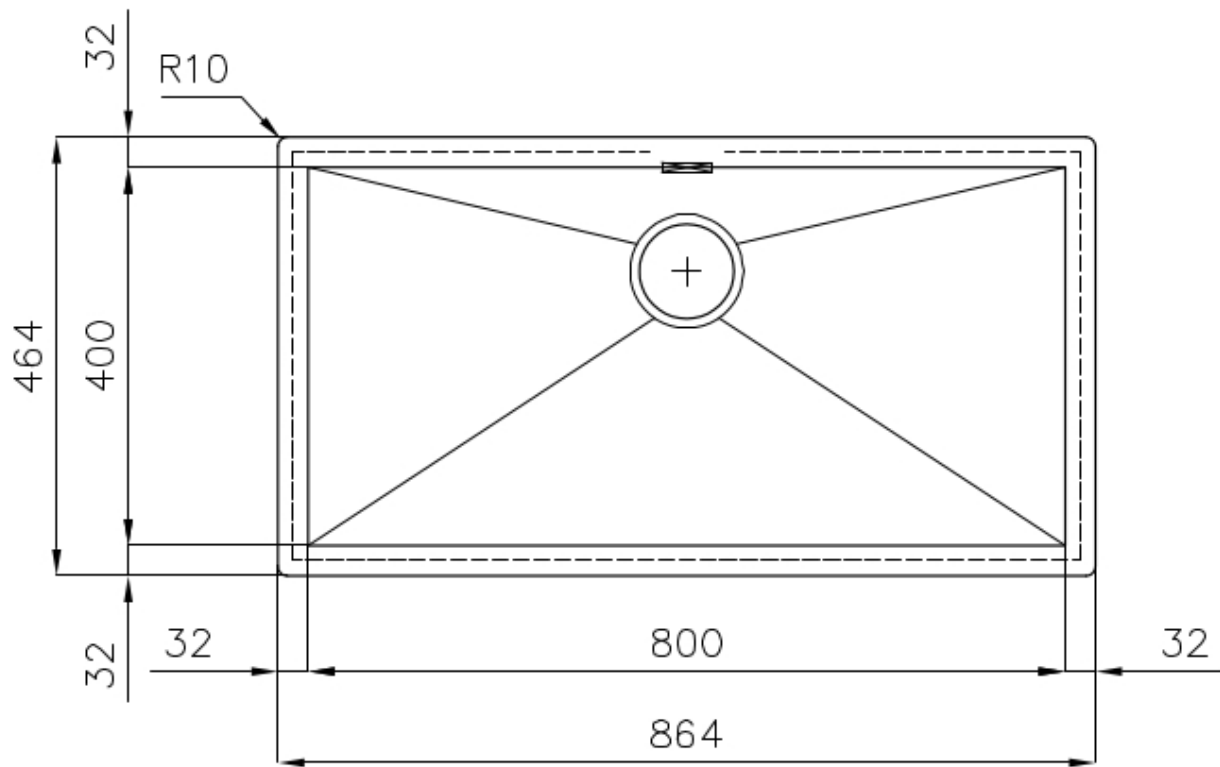

Le vasche quadrate di Foster hanno gli spigoli verticali perfettamente squadrate, mentre quelli sul fondo vasca presentano una piccola raggatura di 9 mm che facilita le operazioni di pulizia.

DETTAGLI

Bordo Installazione

Sopratop | Filotop

Finitura Spazzolato Foster

Materiale Acciaio inox AISI 304

Texture Spazzolatura in linea

Base 90 cm

Dimensioni 864x464 mm

Dotazioni standard Ganci di fissaggio, guarnizione, piletta, troppo-pieno e sifone, Imballo in scatola

Fori Mixer Nessun foro di serie

Foro incasso Vedi scheda tecnica

Gocciolatoio No

Larghezza 86 cm

Misura vasca 800x400mm

Numero vasche 1 vasca

Piletta Piletta 3,5"

DATI TECNICI