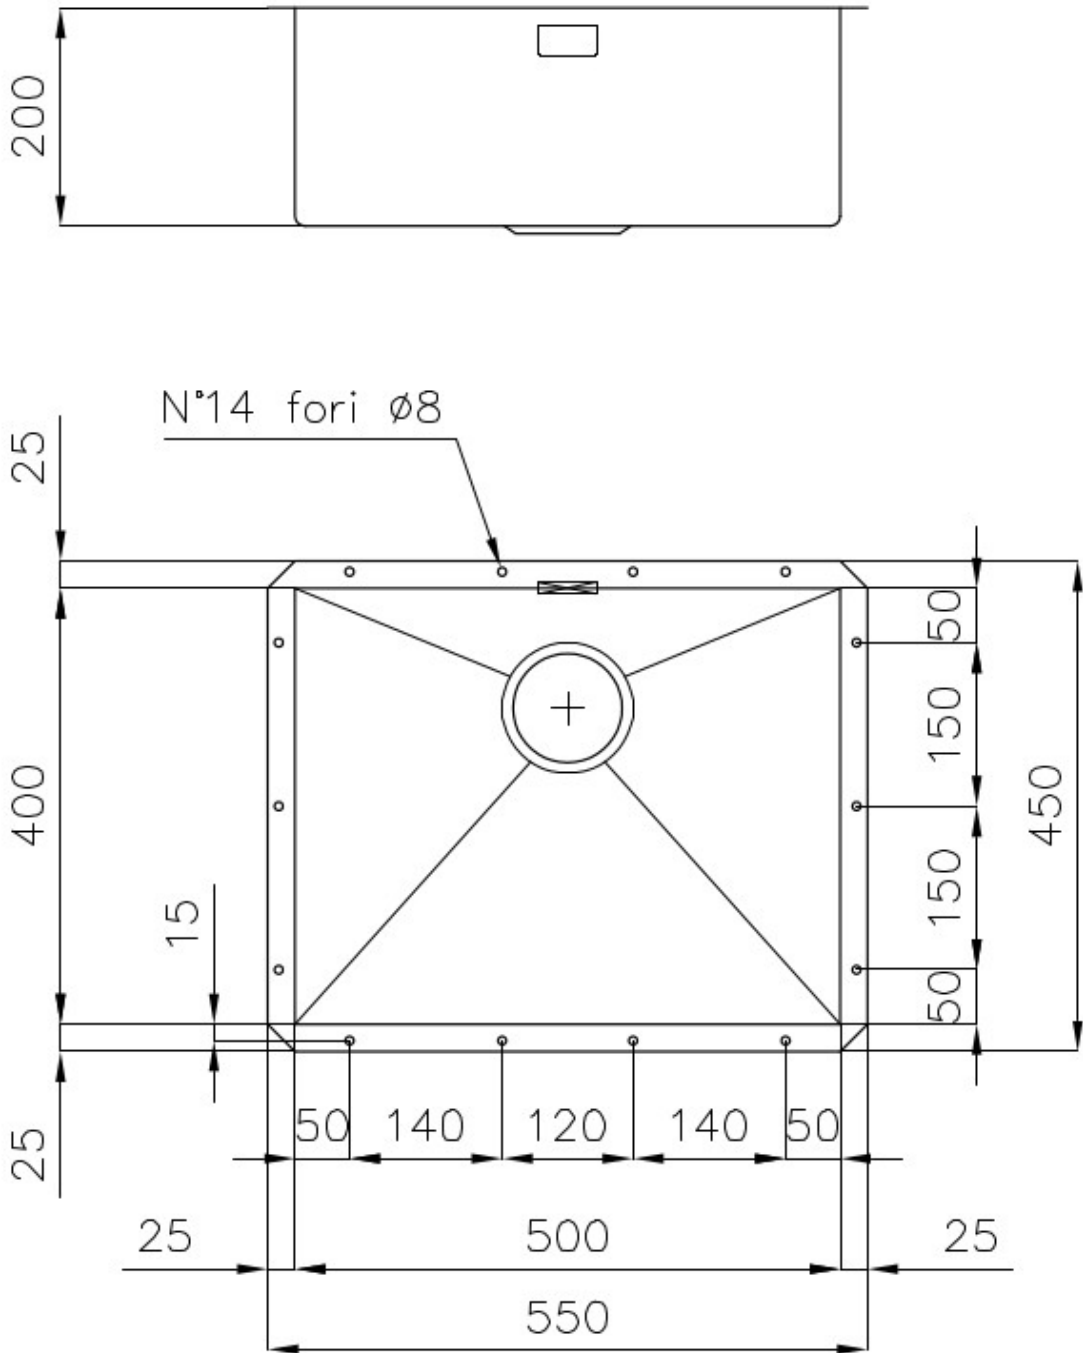

DATI TECNICI