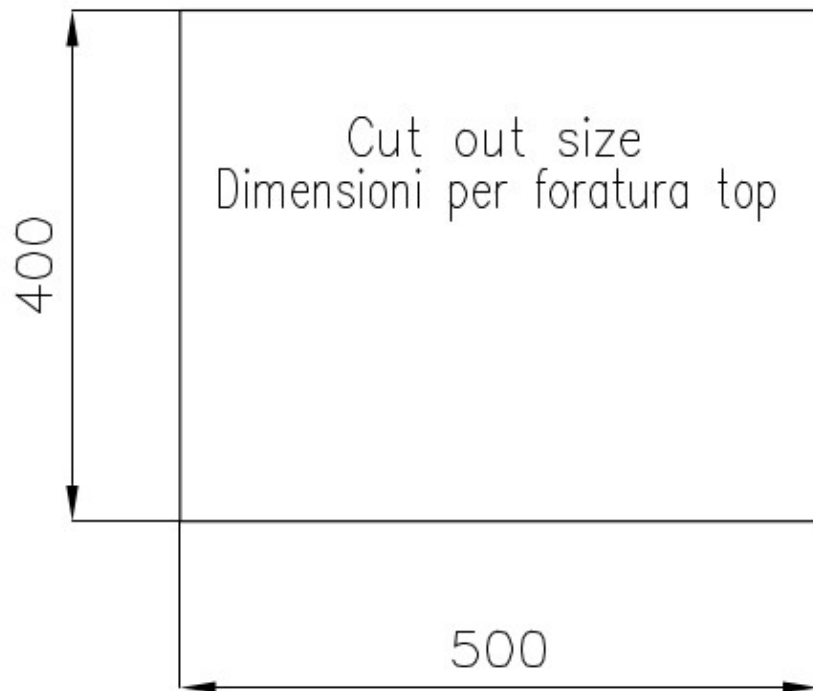

ACCESSORI OPZIONALI