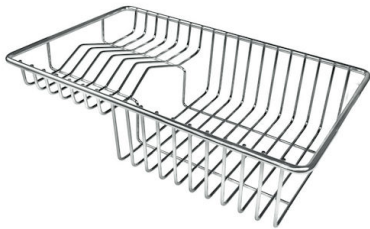

Le vasche quadre di Foster hanno gli spigoli verticali perfettamente squadri, mentre quelli sul fondo vasca presentano una piccola raggatura di 9 mm che facilita le operazioni di pulizia.

DETTAGLI

Bordo Installazione	Sottotop
Finitura	Spazzolato Foster
Materiale	Acciaio inox AISI 304
Texture	Spazzolatura in linea
Base	60 cm
Dimensioni	550x450 mm
Dotazioni standard	Ganci di fissaggio, guarnizione, piletta, troppo-pieno e sifone, Imballo in scatola
Fori Mixer	Nessun foro di serie
Foro incasso	500x400 mm
Gocciolatoio	No
Larghezza	55 cm
Misura vasca	500x400mm
Numero vasche	1 vasca
Piletta	Piletta 3,5"

DATI TECNICI

GALLERIA FOTOGRAFICA

ACCESSORI OPZIONALI

Cestello bianco

Cestello inox

Cestello portapiatti inox

Cestello portapiatti inox

Griglia portapiatti inox

Kit tagliere in legno Iroko con
vaschetta scolapasta in acciaio
inox

Scolapasta inox

Tagliere in cristallo

Tagliere in HPDE

Tagliere Twin in HDPE

Tagliere Twin in legno Iroko

Tagliere Twin in legno Iroko

Vaschetta bianca