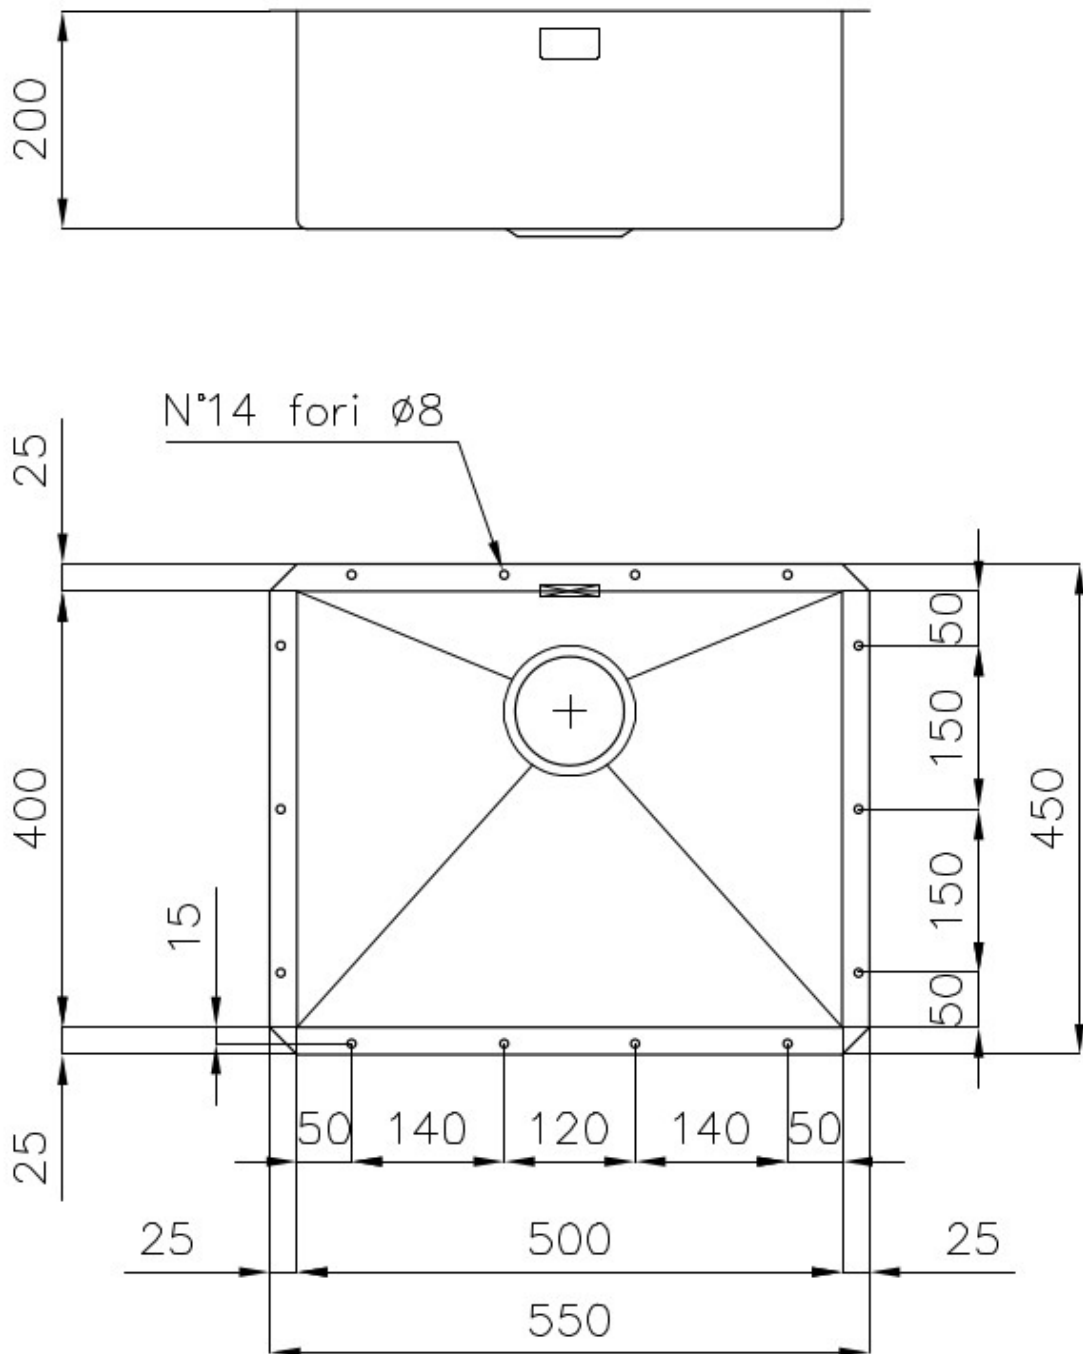

DATI TECNICI