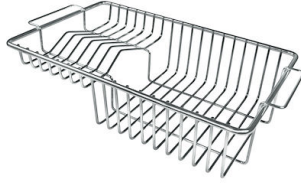

Fori Mixer Nessun foro di serie

Foro incasso Vedi scheda tecnica

Gocciolatoio No

Larghezza 56 cm

Misura vasca 500x400mm

Numero vasche 1 vasca

Piletta Piletta 3,5"

DATI TECNICI

Lavello serie Quadra cod. 1215/050

GALLERIA FOTOGRAFICA

ACCESSORI OPZIONALI

Cestello inox

Cestello portapiatti inox

Cestello portapiatti inox

Griglia portapiatti inox

Kit tagliere in legno Iroko con
vaschetta scolapasta in acciaio
inox

Scolapasta inox

Tagliere in cristallo

Tagliere in HPDE

Tagliere Twin in HDPE

Tagliere Twin in legno Iroko

Tagliere Twin in legno Iroko

Vaschetta bianca

Kit grattugia con supporto per anello e vassoio di raccolta alimenti