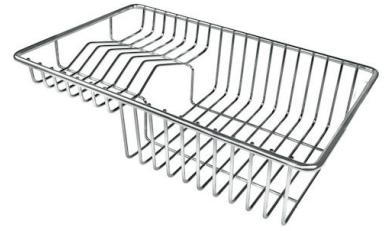

Fori Mixer Nessun foro di serie

Foro incasso Vedi scheda tecnica

Gocciolatoio No

Larghezza 56 cm

Misura vasca 500x400mm

Numero vasche 1 vasca

Piletta Piletta 3,5"

DATI TECNICI

Lavello serie Quadra cod. 1215/050

GALLERIA FOTOGRAFICA

ACCESSORI OPZIONALI

Cestello inox

Cestello portapiatti inox

Cestello portapiatti inox

Griglia portapiatti inox

Kit tagliere in legno Iroko con
vaschetta scolapasta in acciaio
inox

Scolapasta inox

Tagliere in cristallo

Tagliere in HPDE

Tagliere Twin in HDPE

Tagliere Twin in legno Iroko

Tagliere Twin in legno Iroko

Vaschetta bianca

Kit grattugia con supporto per anello e vassoio di raccolta alimenti