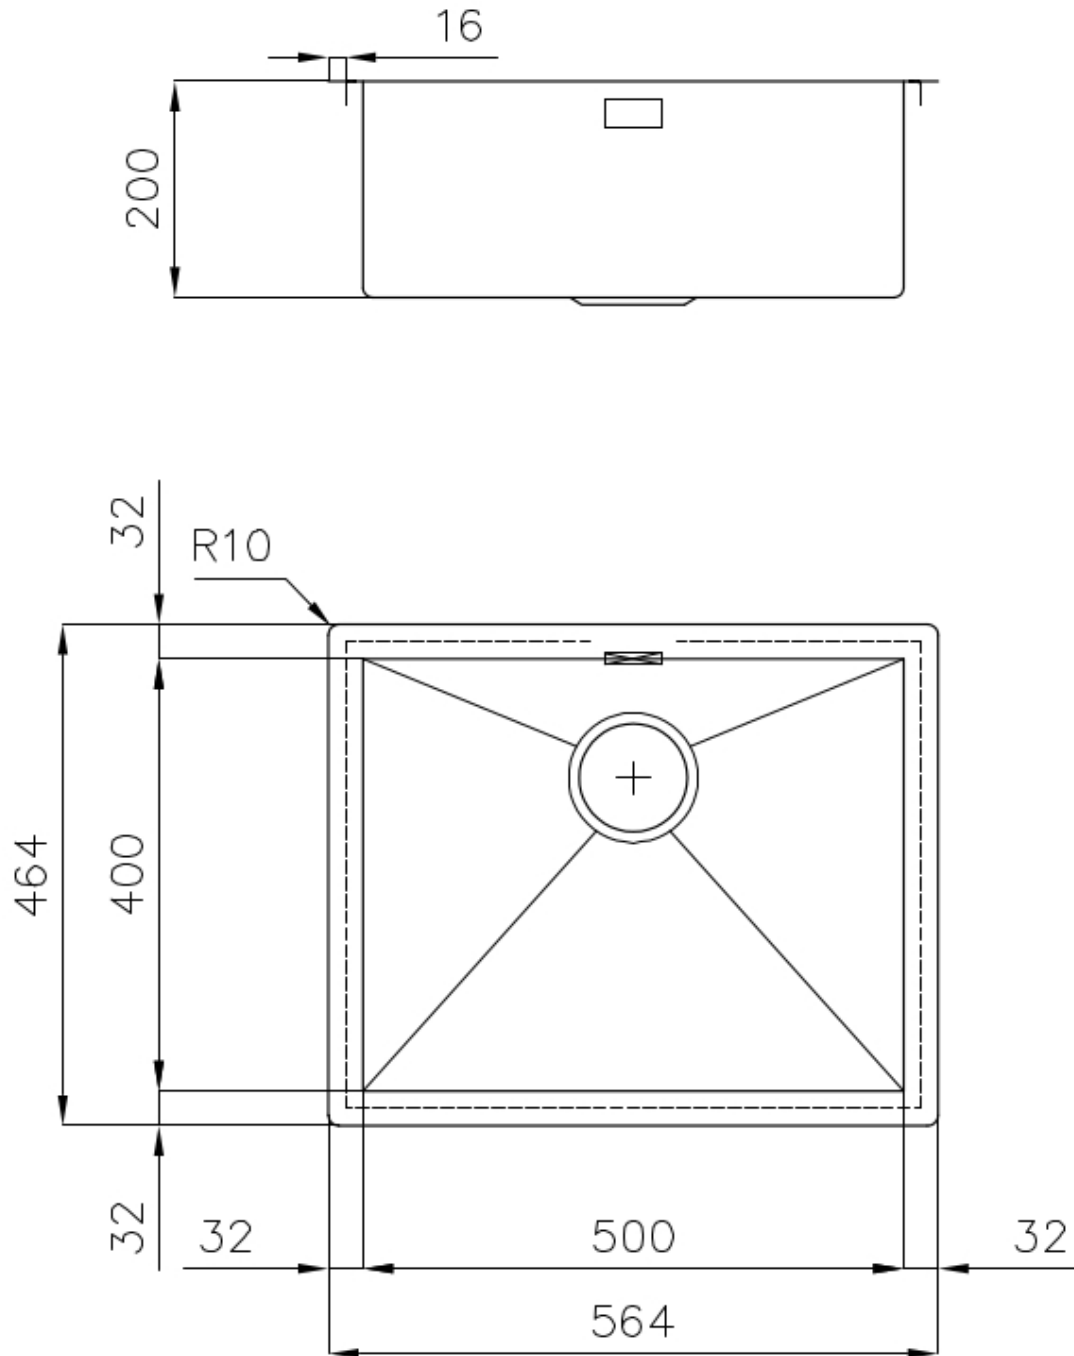

Le vasche quadrate di Foster hanno gli spigoli verticali perfettamente squadrate, mentre quelli sul fondo vasca presentano una piccola raggatura di 9 mm che facilita le operazioni di pulizia.

DETTAGLI

Bordo Installazione

Sopratop | Filotop

Finitura Spazzolato Foster

Materiale Acciaio inox AISI 304

Texture Spazzolatura in linea

Base 60 cm

Dimensioni 564x464 mm

Dotazioni standard Ganci di fissaggio, guarnizione, piletta, troppo-pieno e sifone, Imballo in scatola

Fori Mixer Nessun foro di serie

Foro incasso Vedi scheda tecnica

Gocciolatoio No

Larghezza 56 cm

Misura vasca 500x400mm

Numero vasche 1 vasca

Piletta Piletta 3,5"

DATI TECNICI