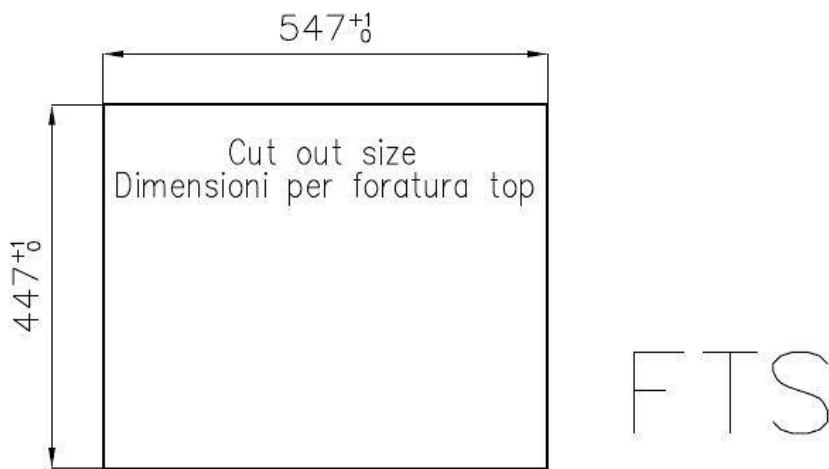

Lavello serie Quadra cod. 1215/050

GALLERIA FOTOGRAFICA