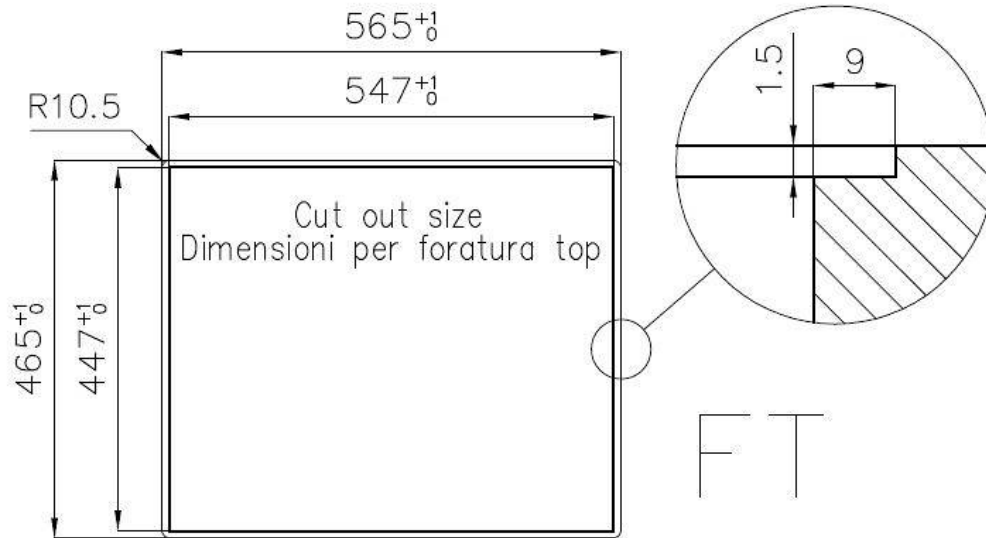

Lavello serie Quadra cod. 1215/050

GALLERIA FOTOGRAFICA