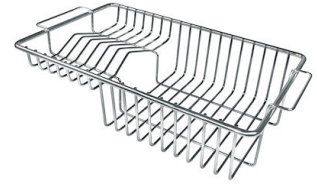

VASCA A RAGGIO STRETTO

Vasche con forme squadrate dal design moderno e con aumentata capienza. Per un'estetica minimal coniugata con la massima praticità.

VASCA PROFONDA

Vasche che raggiungono una profondità importante, oltre i 20 cm, grazie alla evoluta tecnologia produttiva, che offrono grande capienza e praticità in tutte le operazioni di lavaggio.

Dotazioni standard Ganci di fissaggio, guarnizione, piletta, troppo-pieno e sifone, Imballo in scatola

Fori Mixer Nessun foro di serie

Foro incasso 400x400 mm

Gocciolatoio No

Misura vasca 400x400mm

Numero vasche 1 vasca

Piletta Piletta 3,5"

DATI TECNICI

Cut out size
Dimensioni per foratura top

GALLERIA FOTOGRAFICA

ACCESSORI OPZIONALI

Cestello bianco

Cestello inox

Cestello portapiatti inox

Cestello portapiatti inox

Griglia portapiatti inox

Kit tagliere in legno Iroko con
vaschetta scolapasta in acciaio
inox

Scolapasta inox

Tagliere in cristallo

Tagliere in HPDE

Tagliere Twin in HDPE

Tagliere Twin in legno Iroko