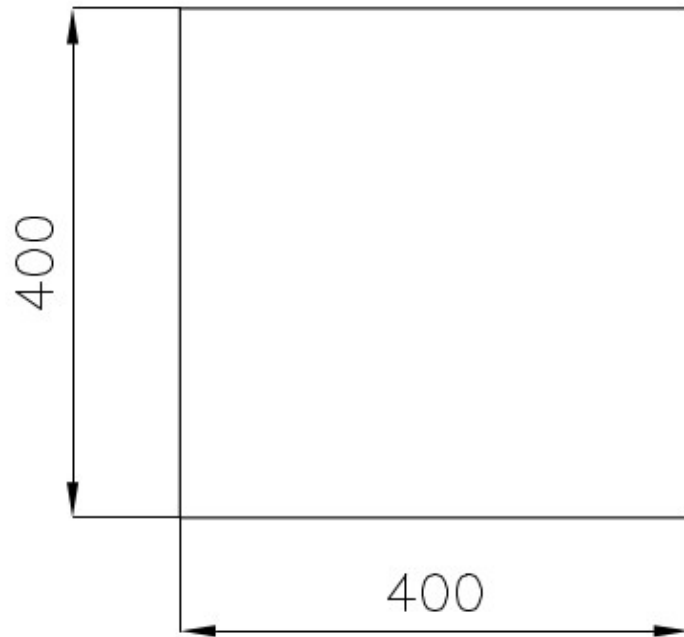

DETTAGLI

Bordo Installazione

Sottotop

Finitura Spazzolato Foster

Materiale Acciaio inox AISI 304

Texture Spazzolatura in linea

Base 45 cm

Dimensioni 450x450 mm

Dotazioni standard Ganci di fissaggio, guarnizione, piletta, troppo-pieno e sifone, Imballo in scatola

Fori Mixer Nessun foro di serie

Foro incasso 400x400 mm

Gocciolatoio No

Misura vasca 400x400mm

Numero vasche 1 vasca

Piletta Piletta 3,5"

DATI TECNICI

Cut out size
Dimensioni per foratura top

GALLERIA FOTOGRAFICA

ACCESSORI OPZIONALI

Cestello bianco

Cestello inox

Cestello portapiatti inox