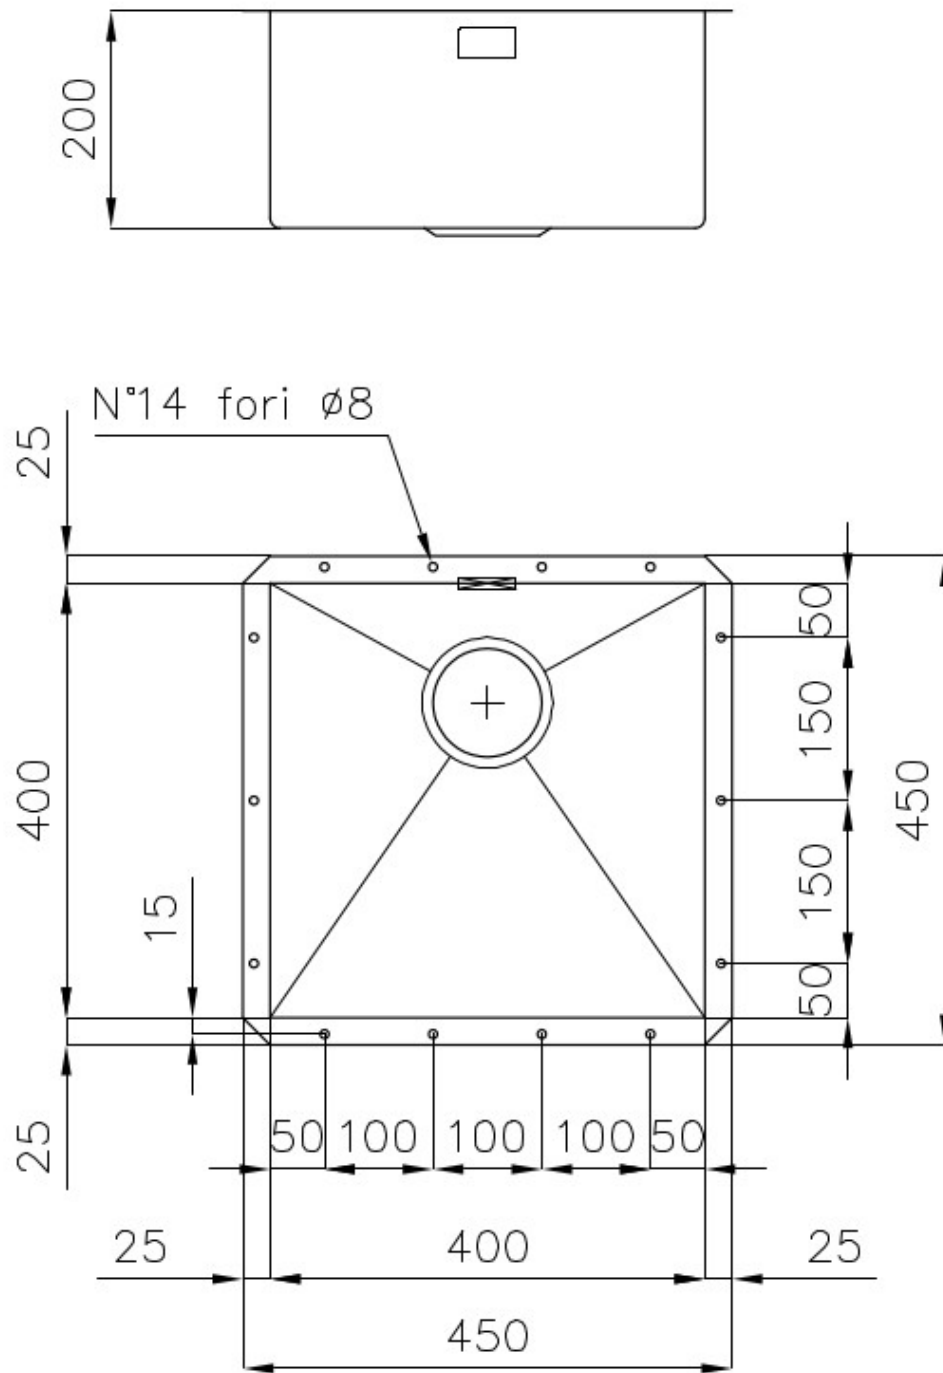

DETTAGLI

Bordo Installazione

Sottotop

Finitura Spazzolato Foster

Materiale Acciaio inox AISI 304

Texture Spazzolatura in linea

Base 45 cm

Dimensioni 450x450 mm

Dotazioni standard Ganci di fissaggio, guarnizione, piletta, troppo-pieno e sifone, Imballo in scatola

Fori Mixer Nessun foro di serie

Foro incasso 400x400 mm

Gocciolatoio No

Misura vasca 400x400mm

Numero vasche 1 vasca

Piletta Piletta 3,5"

DATI TECNICI

Cut out size
Dimensioni per foratura top

GALLERIA FOTOGRAFICA

ACCESSORI OPZIONALI

Cestello bianco

Cestello inox

Cestello portapiatti inox