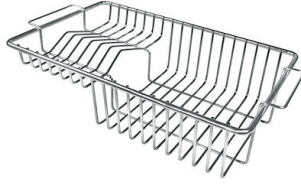

Fori Mixer Nessun foro di serie

Foro incasso Vedi scheda tecnica

Gocciolatoio No

Larghezza 46 cm

Misura vasca 400x400mm

Numero vasche 1 vasca

Piletta Piletta 3,5"

DATI TECNICI

Lavello serie Quadra cod. 1214/050

GALLERIA FOTOGRAFICA

ACCESSORI OPZIONALI

Cestello inox

Cestello portapiatti inox

Cestello portapiatti inox

Griglia portapiatti inox

Kit tagliere in legno Iroko con
vaschetta scolapasta in acciaio
inox

Scolapasta inox

Tagliere in cristallo

Tagliere in HPDE

Tagliere Twin in HDPE

Tagliere Twin in legno Iroko

Tagliere Twin in legno Iroko

Vaschetta bianca

Kit grattugia con supporto per anello e vassoio di raccolta alimenti