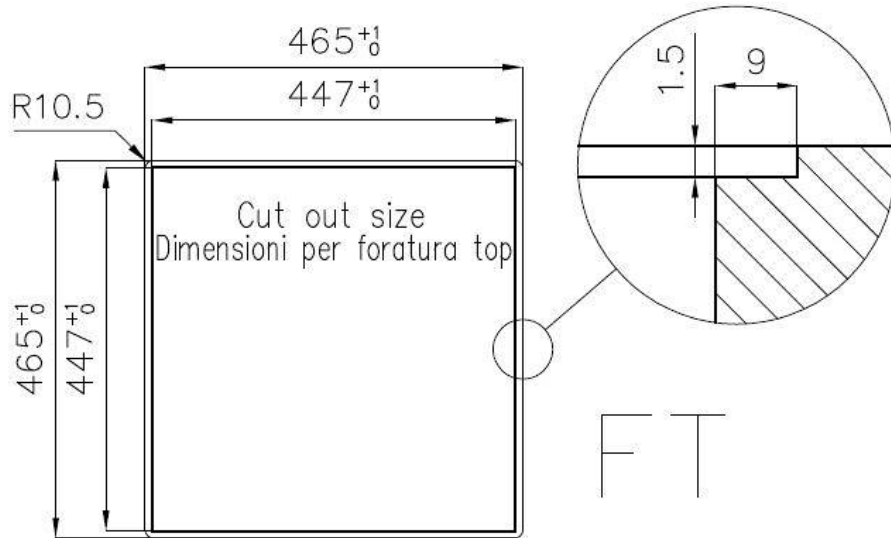

Lavello serie Quadra cod. 1214/050

GALLERIA FOTOGRAFICA