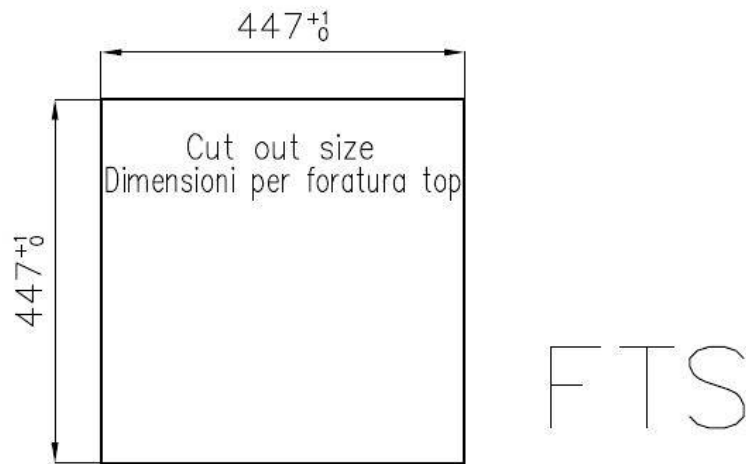

Lavello serie Quadra cod. 1214/050

GALLERIA FOTOGRAFICA