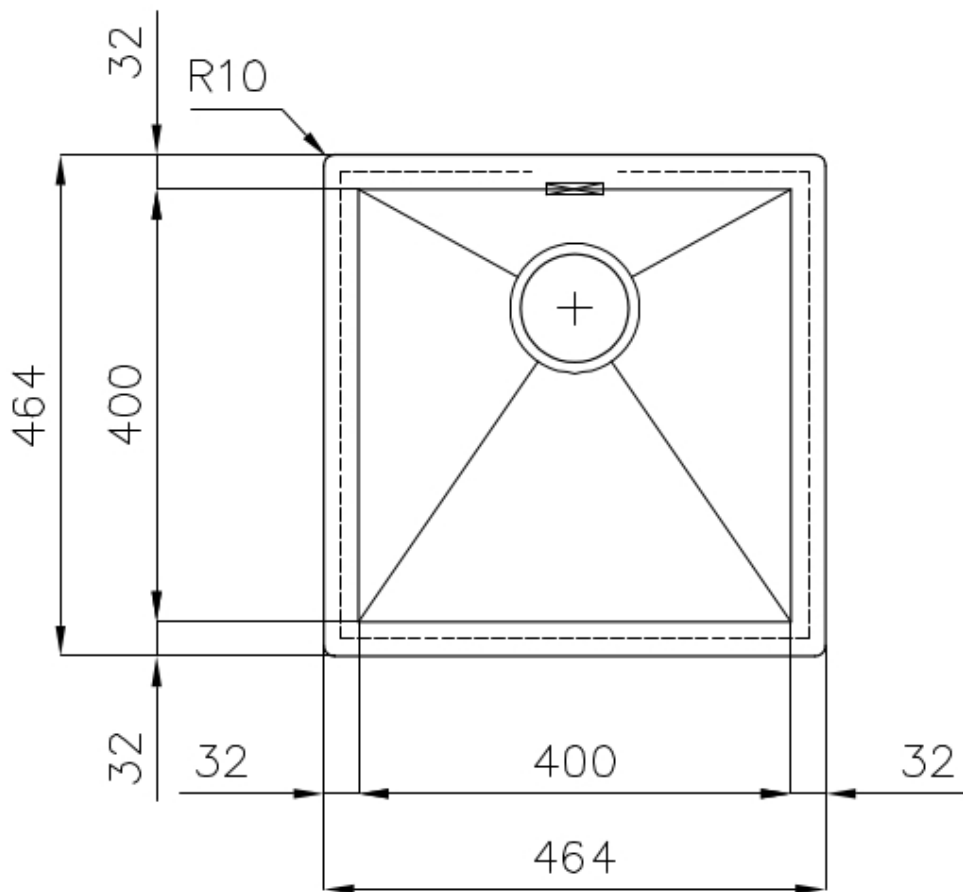

Fori Mixer Nessun foro di serie

Foro incasso Vedi scheda tecnica

Gocciolatoio No

Larghezza 46 cm

Misura vasca 400x400mm

Numero vasche 1 vasca

Piletta Piletta 3,5"

DATI TECNICI