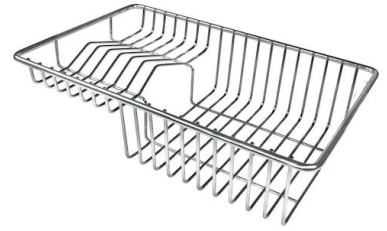

Fori Mixer Nessun foro di serie

Foro incasso Vedi scheda tecnica

Gocciolatoio No

Larghezza 46 cm

Misura vasca 400x400mm

Numero vasche 1 vasca

Piletta Piletta 3,5"

DATI TECNICI

Lavello serie Quadra cod. 1214/050

GALLERIA FOTOGRAFICA

ACCESSORI OPZIONALI

Cestello inox

Cestello portapiatti inox

Cestello portapiatti inox

Griglia portapiatti inox

Kit tagliere in legno Iroko con
vaschetta scolapasta in acciaio
inox

Scolapasta inox

Tagliere in cristallo

Tagliere in HPDE

Tagliere Twin in HDPE

Tagliere Twin in legno Iroko

Tagliere Twin in legno Iroko

Vaschetta bianca

Kit grattugia con supporto per anello e vassoio di raccolta alimenti