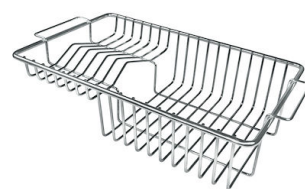

Le vasche quadrate di Foster hanno gli spigoli verticali perfettamente squadrate, mentre quelli sul fondo vasca presentano una piccola raggatura di 9 mm che facilita le operazioni di pulizia.

DETTAGLI

Bordo Installazione	Sottotop
Finitura	Spazzolato Foster
Materiale	Acciaio inox AISI 304
Texture	Spazzolatura in linea
Base	120 cm
Dimensioni	1050x450 mm
Dotazioni standard	Ganci di fissaggio, guarnizione, piletta, troppo-pieno e sifone, Imballo in scatola
Fori Mixer	Nessun foro di serie
Foro incasso	Vedi scheda tecnica (per tutti i modelli FT/FTS e Sottotop)
Gocciolatoio	Si
Larghezza	105 cm
Misura vasca	470x400mm
Numero vasche	1 vasca
Piletta	Piletta 3,5"

DATI TECNICI

GALLERIA FOTOGRAFICA

ACCESSORI OPZIONALI

Cestello bianco

Cestello inox

Cestello portapiatti inox

Cestello portapiatti inox

Griglia portapiatti inox

Kit tagliere in legno Iroko con
vaschetta scolapasta in acciaio
inox

Scolapasta inox

Tagliere in cristallo

Tagliere in HPDE

Tagliere Twin in HDPE

Tagliere Twin in legno Iroko

Tagliere Twin in legno Iroko

Vaschetta bianca