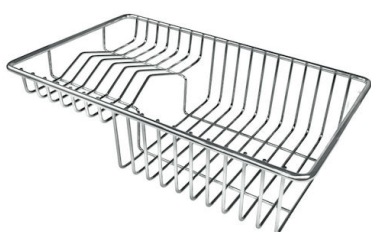

Le vasche quadrate di Foster hanno gli spigoli verticali perfettamente squadrate, mentre quelli sul fondo vasca presentano una piccola raggatura di 9 mm che facilita le operazioni di pulizia.

DETTAGLI

Bordo Installazione	Sottotop
Finitura	Spazzolato Foster
Materiale	Acciaio inox AISI 304
Texture	Spazzolatura in linea
Base	120 cm
Dimensioni	1050x450 mm
Dotazioni standard	Ganci di fissaggio, guarnizione, piletta, troppo-pieno e sifone, Imballo in scatola
Fori Mixer	Nessun foro di serie
Foro incasso	Vedi scheda tecnica (per tutti i modelli FT/FTS e Sottotop)
Gocciolatoio	Si
Larghezza	105 cm
Misura vasca	470x400mm
Numero vasche	1 vasca
Piletta	Piletta 3,5"

DATI TECNICI

GALLERIA FOTOGRAFICA

ACCESSORI OPZIONALI

Cestello bianco

Cestello inox

Cestello portapiatti inox

Cestello portapiatti inox

Griglia portapiatti inox

Kit tagliere in legno Iroko con
vaschetta scolapasta in acciaio
inox

Scolapasta inox

Tagliere in cristallo

Tagliere in HPDE

Tagliere Twin in HDPE

Tagliere Twin in legno Iroko

Tagliere Twin in legno Iroko

Vaschetta bianca