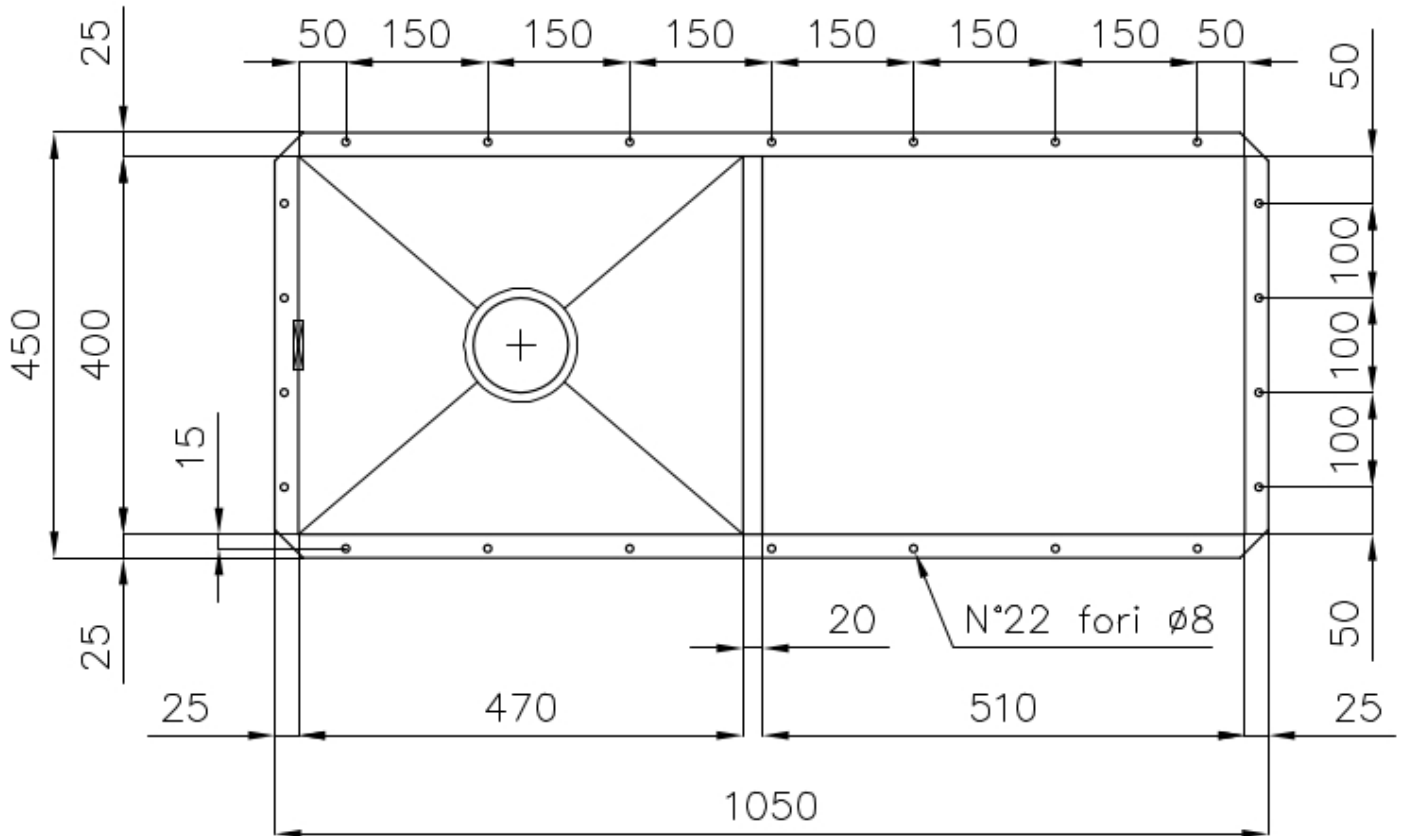

DATI TECNICI