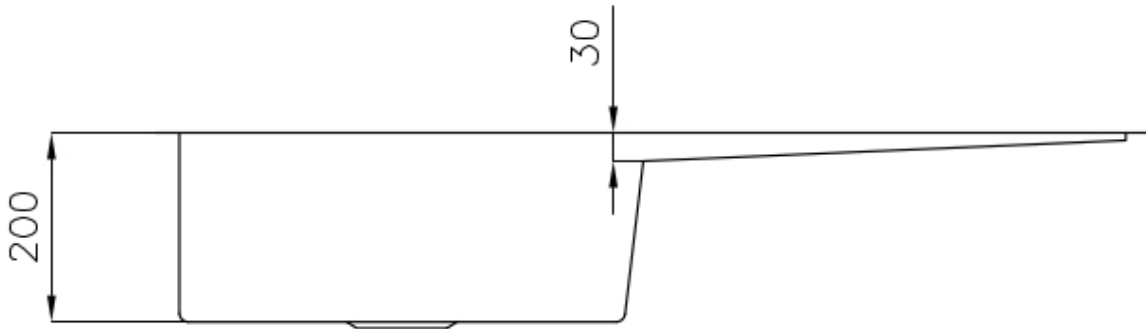

DATI TECNICI