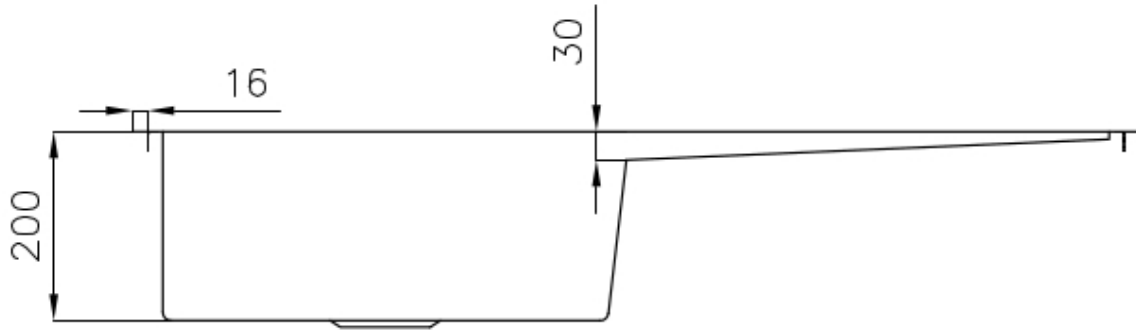

Le vasche quadrate di Foster hanno gli spigoli verticali perfettamente squadrate, mentre quelli sul fondo vasca presentano una piccola raggatura di 9 mm che facilita le operazioni di pulizia.

DETTAGLI

Bordo Installazione

Fori Mixer Nessun foro di serie

Foro incasso Vedi scheda tecnica (per tutti i modelli FT/FTS e Sottotop)

Gocciolatoio Sì

Larghezza 106 cm

Misura vasca 470x400mm

Numero vasche 1 vasca

Piletta Piletta 3,5"

DATI TECNICI