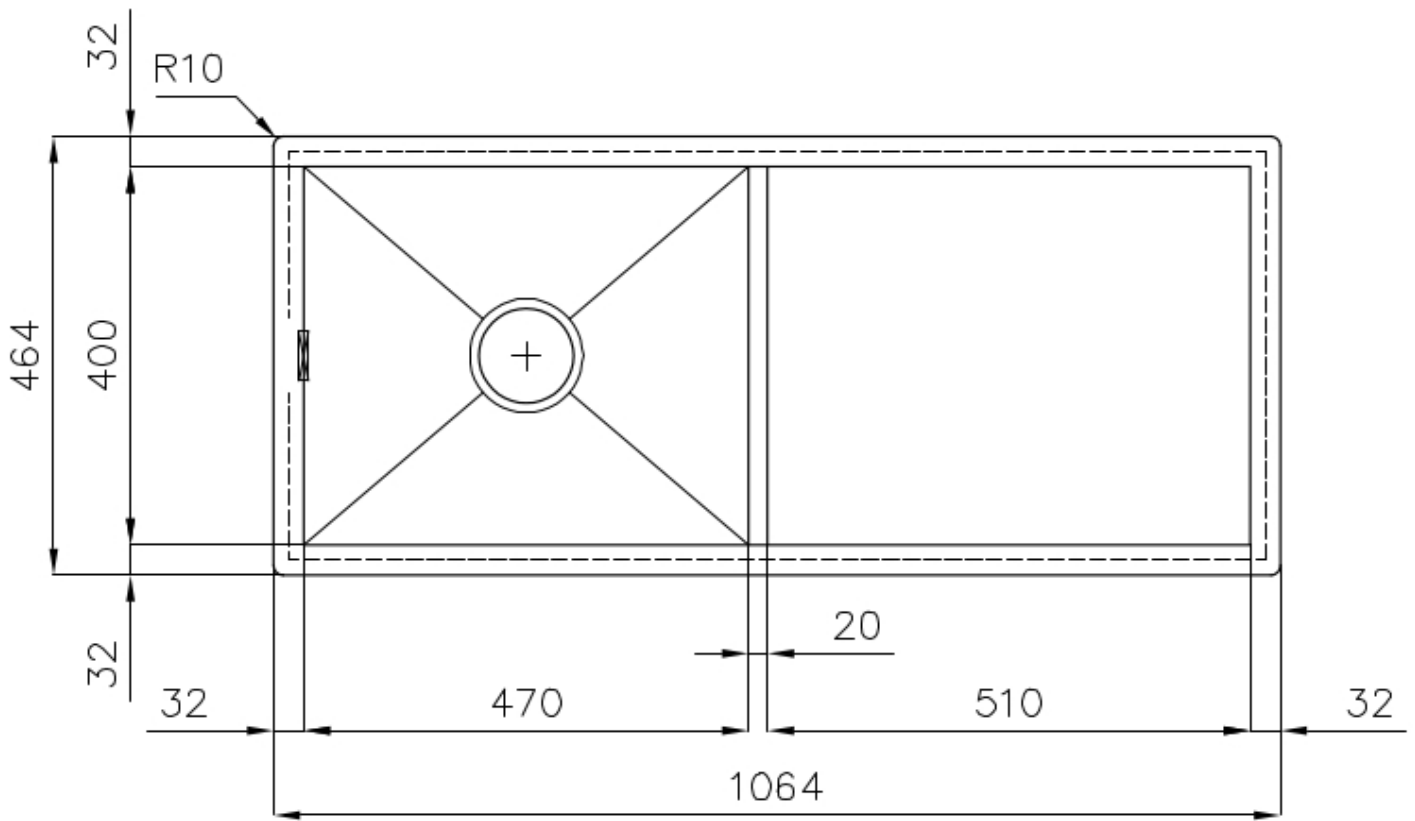

Le vasche quadrate di Foster hanno gli spigoli verticali perfettamente squadrate, mentre quelli sul fondo vasca presentano una piccola raggatura di 9 mm che facilita le operazioni di pulizia.

DETTAGLI

Bordo Installazione

Fori Mixer Nessun foro di serie

Foro incasso Vedi scheda tecnica (per tutti i modelli FT/FTS e Sottotop)

Gocciolatoio Sì

Larghezza 106 cm

Misura vasca 470x400mm

Numero vasche 1 vasca

Piletta Piletta 3,5"

DATI TECNICI