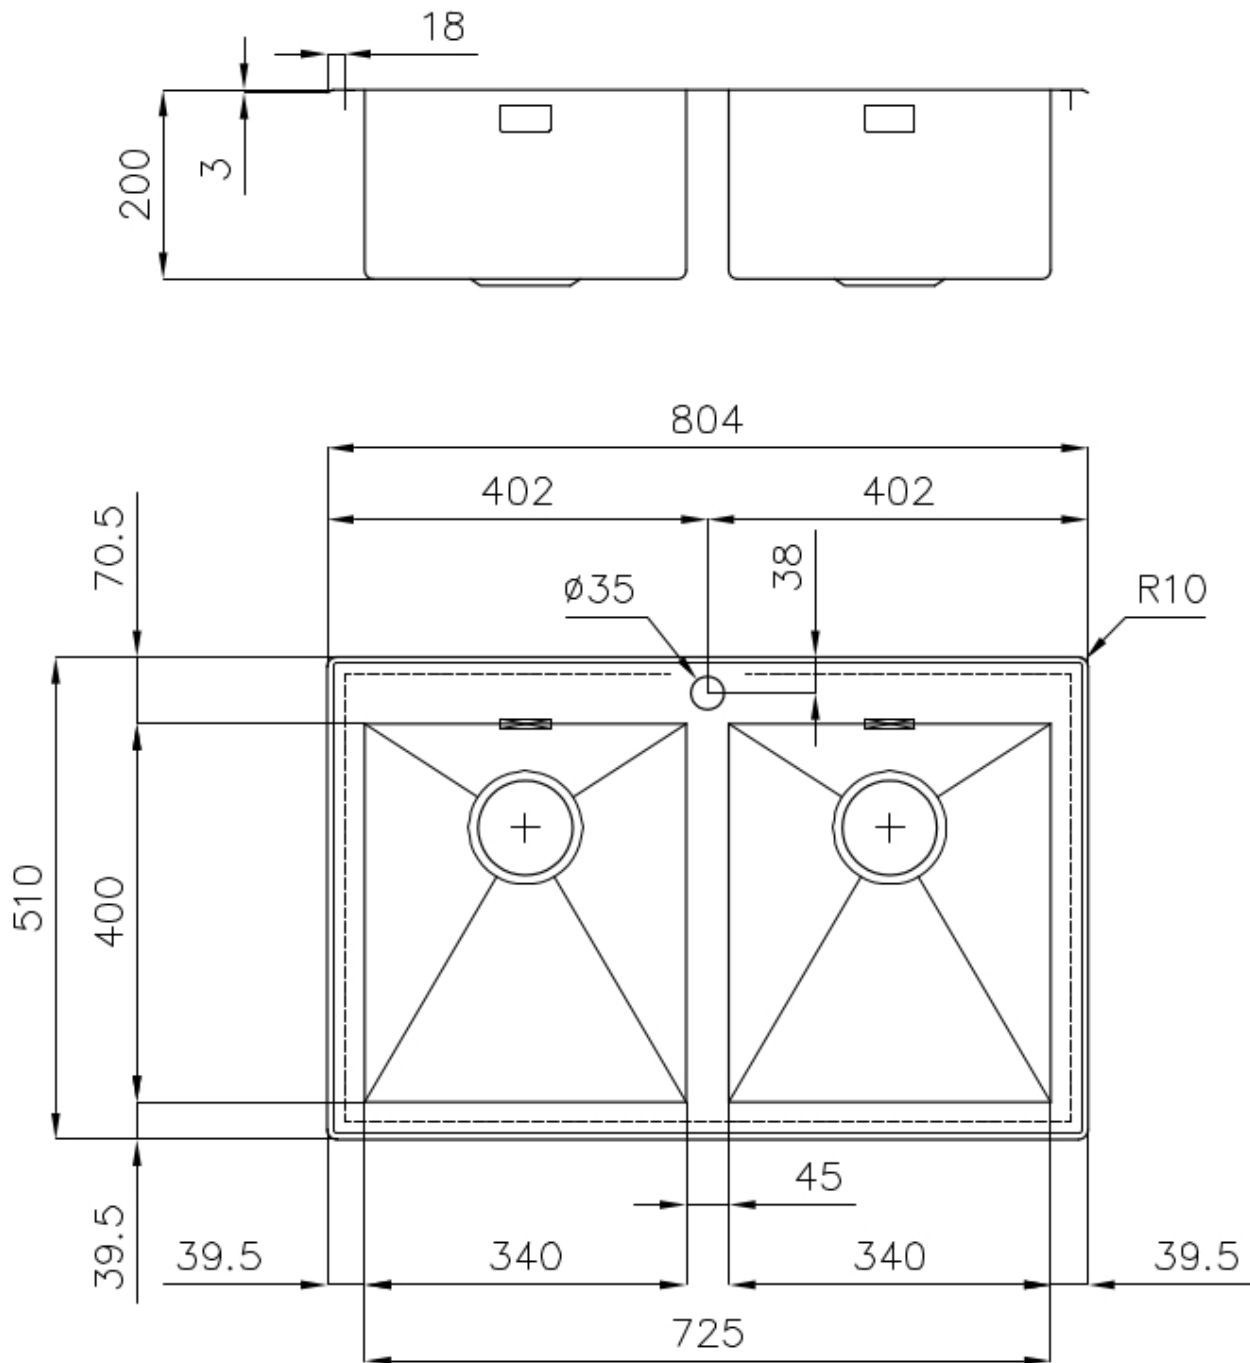

DATI TECNICI