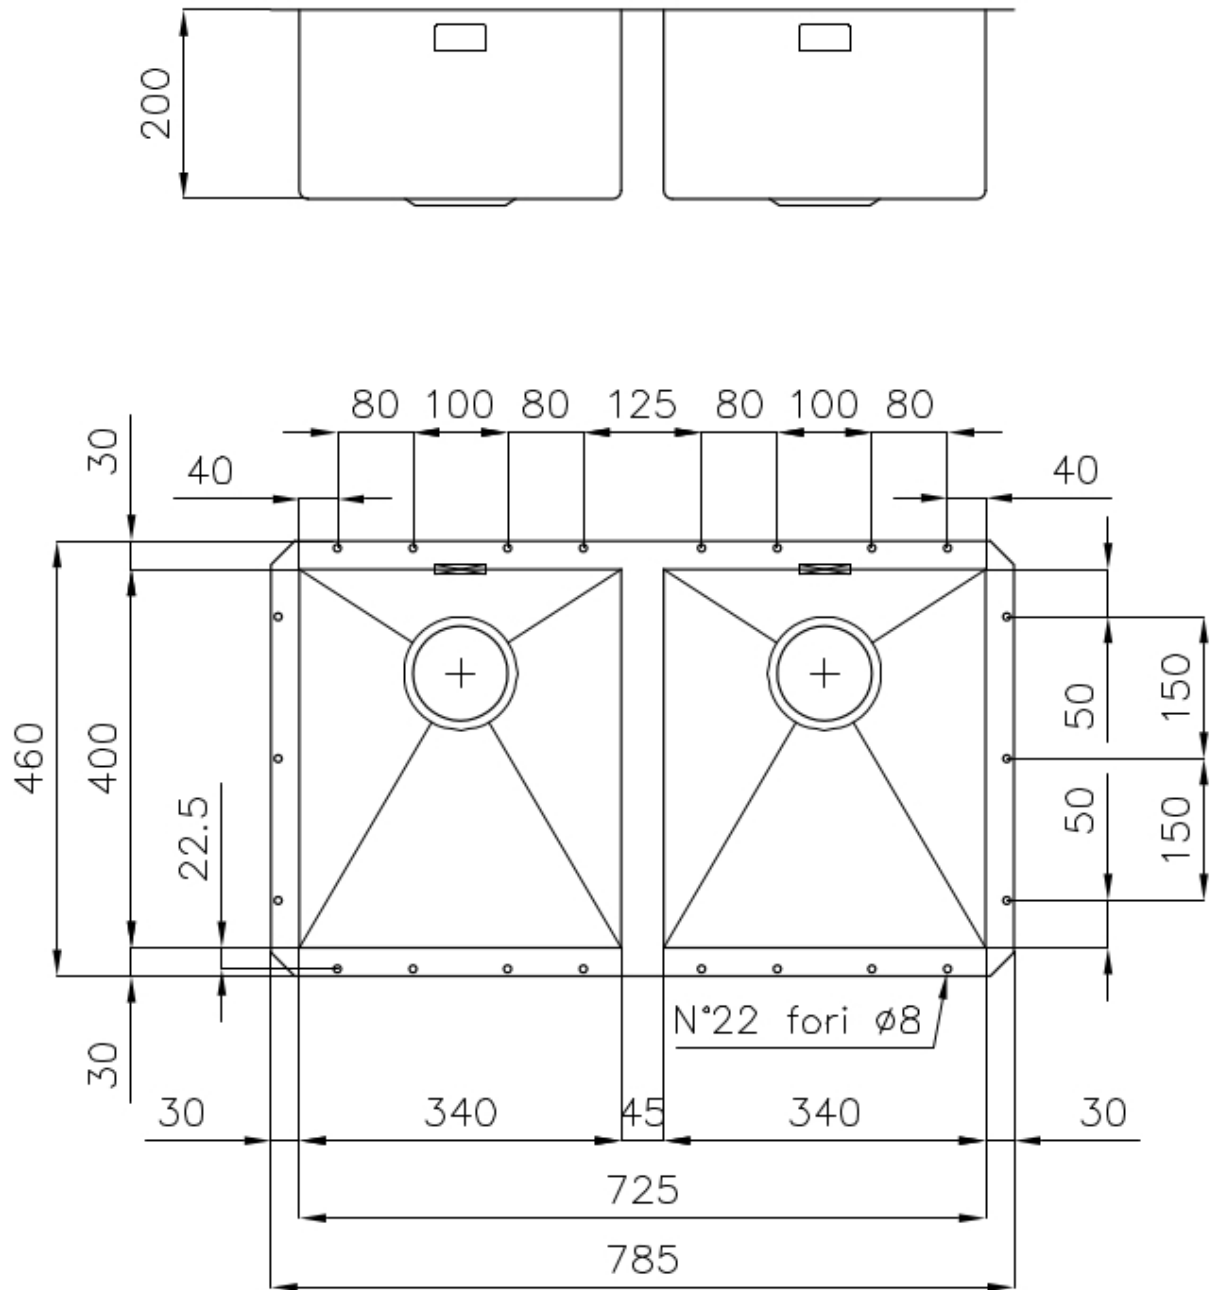

Le vasche quadrate di Foster hanno gli spigoli verticali perfettamente squadrate, mentre quelli sul fondo vasca presentano una piccola raggatura di 9 mm che facilita le operazioni di pulizia.

DETTAGLI

Bordo Installazione

Sottotop

Finitura Spazzolato Foster

Materiale Acciaio inox AISI 304

Texture Spazzolatura in linea

Base 80 cm

Dimensioni 785x460 mm

Dotazioni standard Ganci di fissaggio, guarnizione, piletta, troppo-pieno e sifone, Imballo in scatola

Fori Mixer Nessun foro di serie

Foro incasso 725x400 mm

Gocciolatoio No

Larghezza 78 cm

Misura vasca 340x400mm

Numero vasche 2 vasche

Piletta Piletta 3,5"

DATI TECNICI