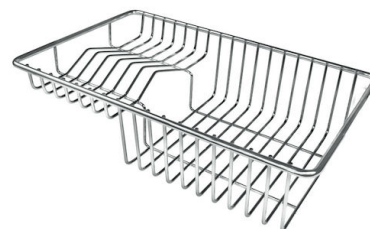

Fori Mixer Nessun foro di serie

Foro incasso 725x400 mm

Gocciolatoio No

Larghezza 78 cm

Misura vasca 340x400mm

Numero vasche 2 vasche

Piletta Piletta 3,5"

DATI TECNICI

GALLERIA FOTOGRAFICA

ACCESSORI OPZIONALI

Cestello inox

Cestello portapiatti inox

Cestello portapiatti inox

Kit tagliere in legno Iroko con vaschetta scolapasta in acciaio inox

Tagliere in cristallo

Tagliere in HPDE

Tagliere Twin in HDPE

Tagliere Twin in legno Iroko

Vaschetta bianca

Kit grattugia con supporto per anello e vassoio di raccolta alimenti

Vaschetta forata inox

ATTENZIONE

Gli accessori 8159101, 8100303,8151000 sono utilizzabili solo in abbinamento con l'accessorio 8644101