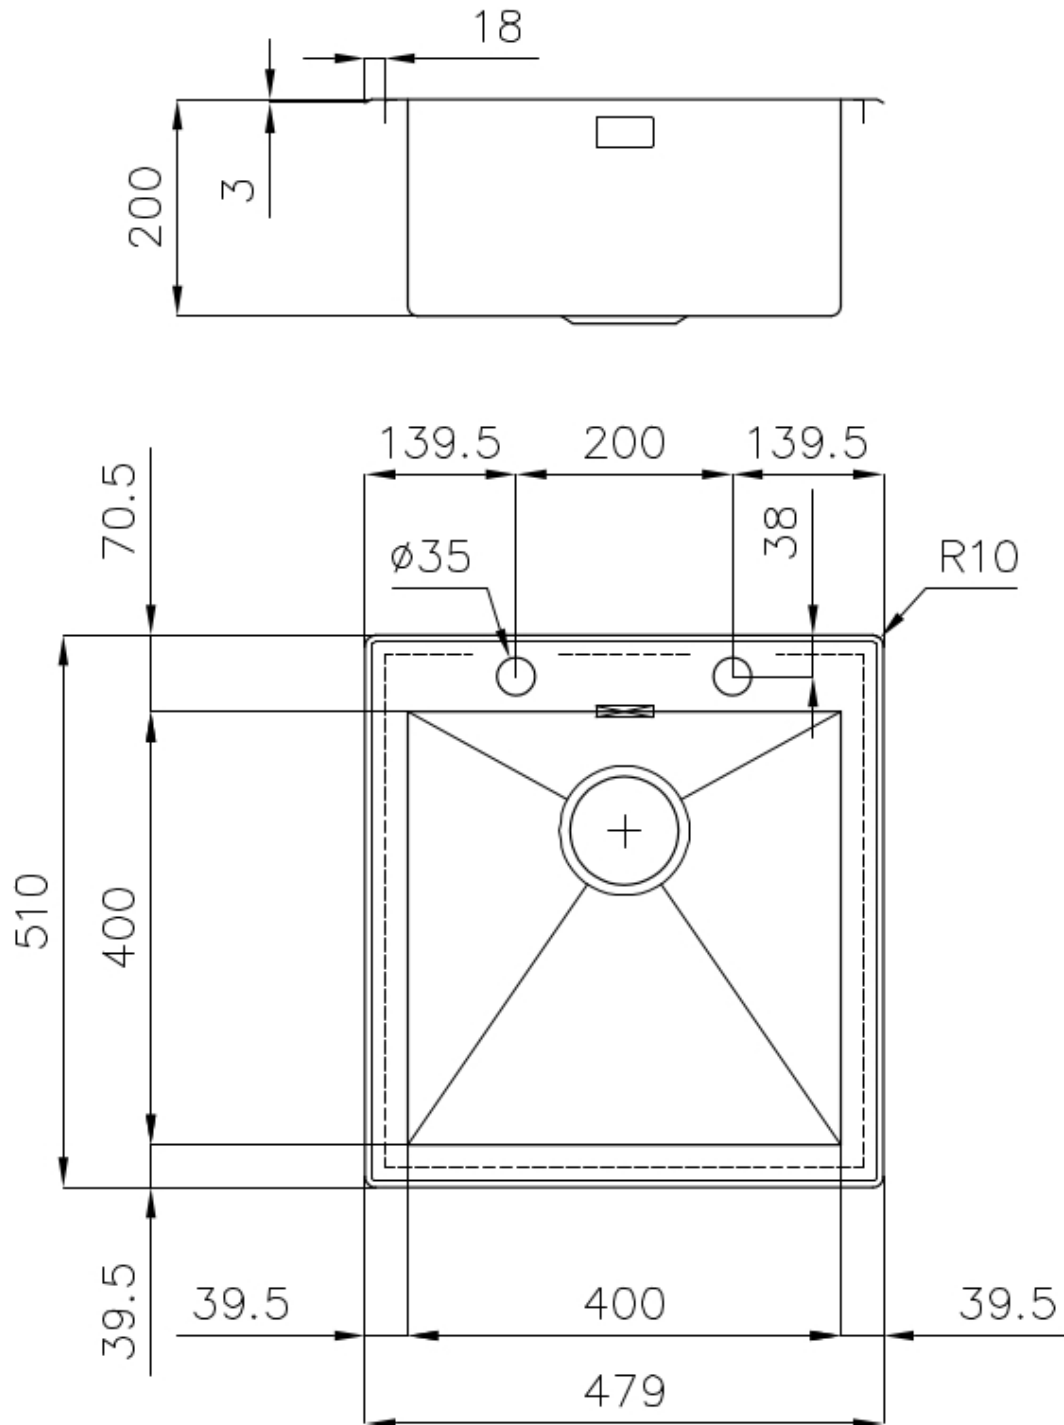

Spazzolatura in linea

Base

45 cm

Dimensioni

479x510 mm

Dotazioni standard

Ganci di fissaggio, guarnizione, piletta, troppo-pieno e sifone, Imballo in scatola

Fori Mixer

2 fori di serie

Foro incasso

459x495 mm

Gocciolatoio

No

Larghezza

48 cm

Misura vasca

400x400mm

Numero vasche

1 vasca

Piletta

Piletta con comando automatico PM

DATI TECNICI

GALLERIA FOTOGRAFICA

IN DOTAZIONE