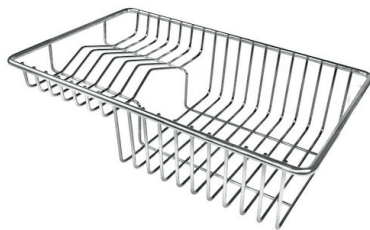

VASCA A RAGGIO STRETTO

Vasche con forme squadrate dal design moderno e con aumentata capienza. Per un'estetica minimal coniugata con la massima praticità.

VASCA PROFONDA

Vasche che raggiungono una profondità importante, oltre i 20 cm, grazie alla evoluta tecnologia produttiva, che offrono grande capienza e praticità in tutte le operazioni di lavaggio.

2 fori di serie

Foro incasso

459x495 mm

Gocciolatoio

No

Larghezza

48 cm

Misura vasca

400x400mm

Numero vasche

1 vasca

Piletta

Piletta con comando automatico PM

DATI TECNICI

GALLERIA FOTOGRAFICA

IN DOTAZIONE

Piletta automatica

ACCESSORI OPZIONALI

Cestello inox

Cestello portapiatti inox

Griglia portapiatti inox

Kit tagliere in legno Iroko con vaschetta scolapasta in acciaio inox

Scolapasta inox

Tagliere in cristallo