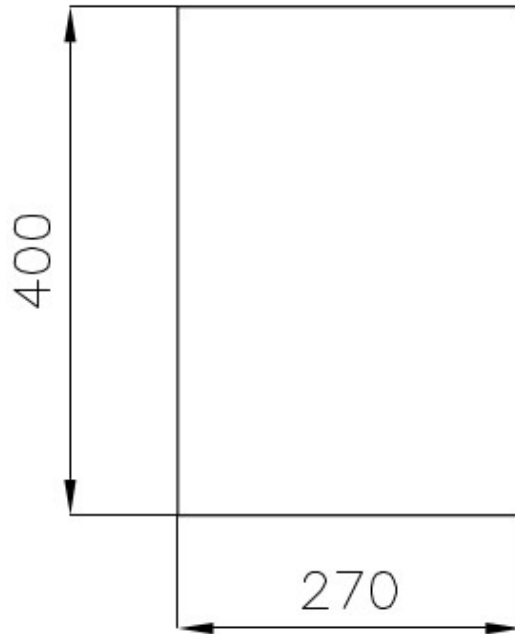

---

Foro incasso 270x400 mm

---

Gocciolatoio No

---

Larghezza 32 cm

---

Misura vasca 270x400mm

## DATI TECNICI

Cut out size  
Dimensioni per foratura top