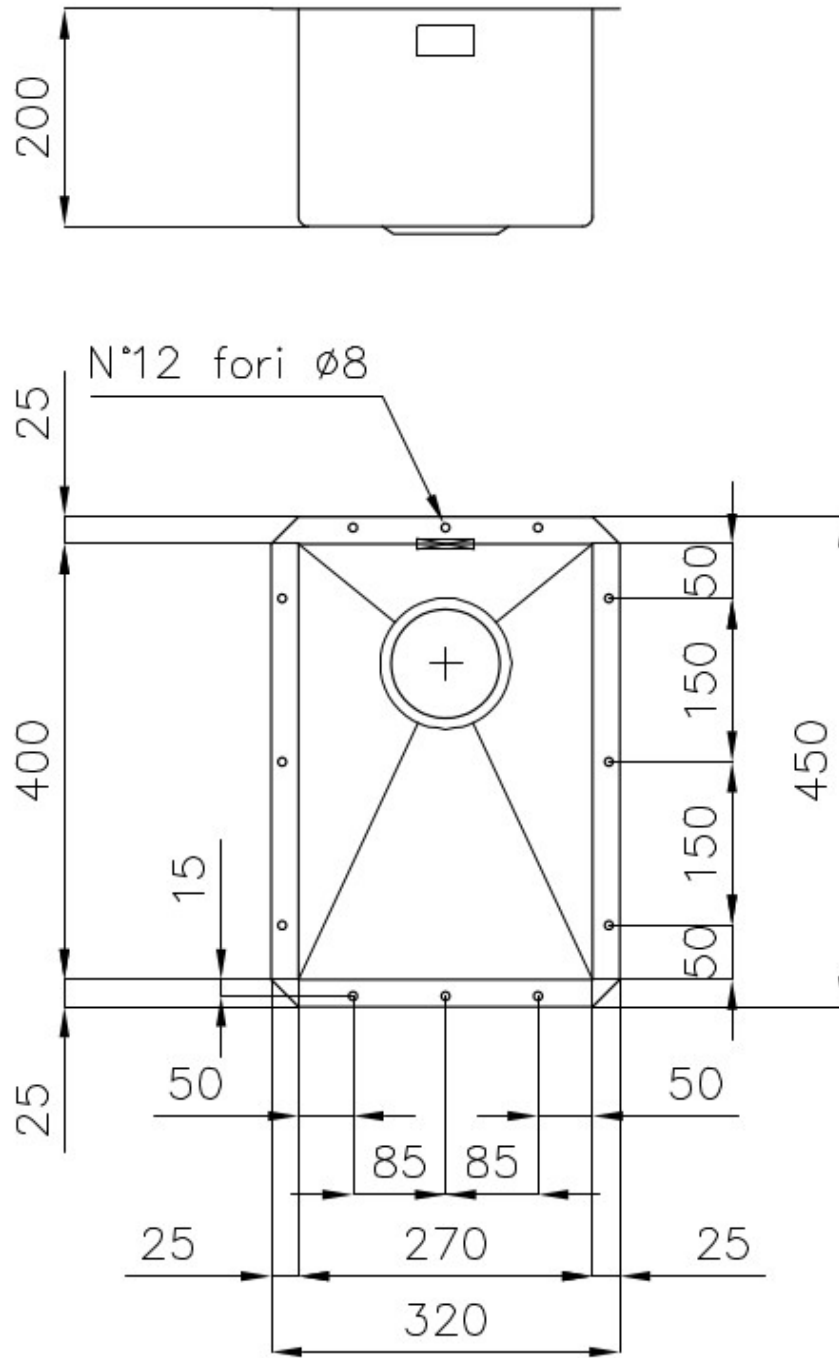

---

Base 40 cm

---

Dimensioni 320 x 450 mm

---

Dotazioni standard Ganci di fissaggio, guarnizione, piletta, troppo-pieno e sifone, Imballo in scatola

---

Fori Mixer Nessun foro di serie

---

Foro incasso 270x400 mm

---

Gocciolatoio No

---

Larghezza 32 cm

---

Misura vasca 270x400mm

## DATI TECNICI

Cut out size  
Dimensioni per foratura top