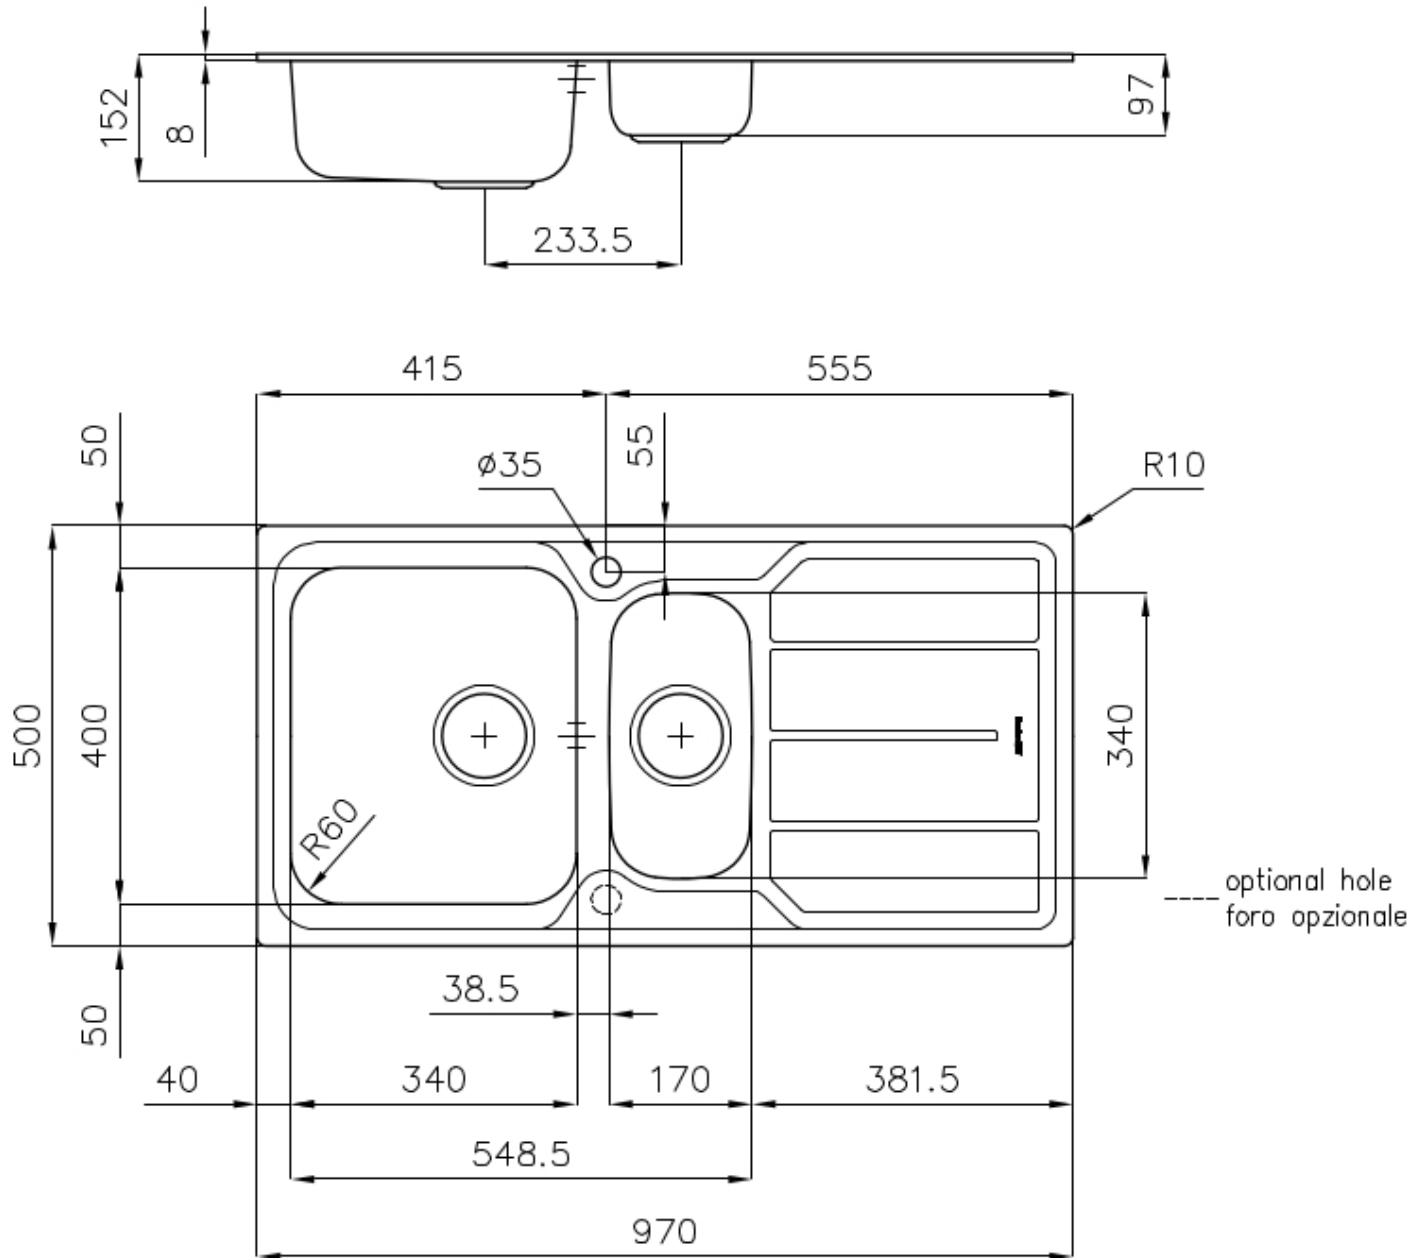

Lavello S1000 1197 46x

Lavelli in acciaio inox

Codice: 1197 46x

Codice: 1197 461 DX (Vasca a destra)

Codice: 1197 462 SX (Vasca a sinistra)

CARATTERISTICHE

GANCI SCORREVOLI

Esclusivo sistema di installazione Foster che permette ai ganci di fissaggio di scorrere lungo tutto il perimetro del lavello. Permette una installazione agevole potendo posizionare i ganci nei punti più accessibili.

PILETTA 3,5" BASKET

Lo scarico è dotato di piletta grande 3,5", con il pratico tappo a cestello che impedisce il defluire nello scarico di parti solide.

POSSIBILITÀ SECONDO/TERZO FORO

Il lavello è personalizzabile con l'esecuzione su richiesta in fase d'ordine di fori aggiuntivi, utilizzabili per miscelatori a doppio foro, per pilette con comando remoto o per l'installazione di dispenser per il sapone. Le posizioni sono segnalate sui disegni con fori a linea tratteggiata.

DETTAGLI

Texture Microfoster

Finitura Spazzolato Foster

Materiale Acciaio inox AISI 304

Base 60-80 cm

Bordo Installazione Standard (Bordo 8 mm)

Dimensioni 970x500 mm

Dotazioni standard Ganci di fissaggio, guarnizione, piletta, troppo-pieno e sifone, Imballo in scatola

Fori Mixer 1 foro di serie - 2° foro su richiesta

Foro incasso 950x480 mm

Gocciolatoio Si

Larghezza 97 cm

Misura vasca 340x400 + 170x340mm

Numero vasche 2 vasche

Piletta Piletta 3,5"

DATI TECNICI