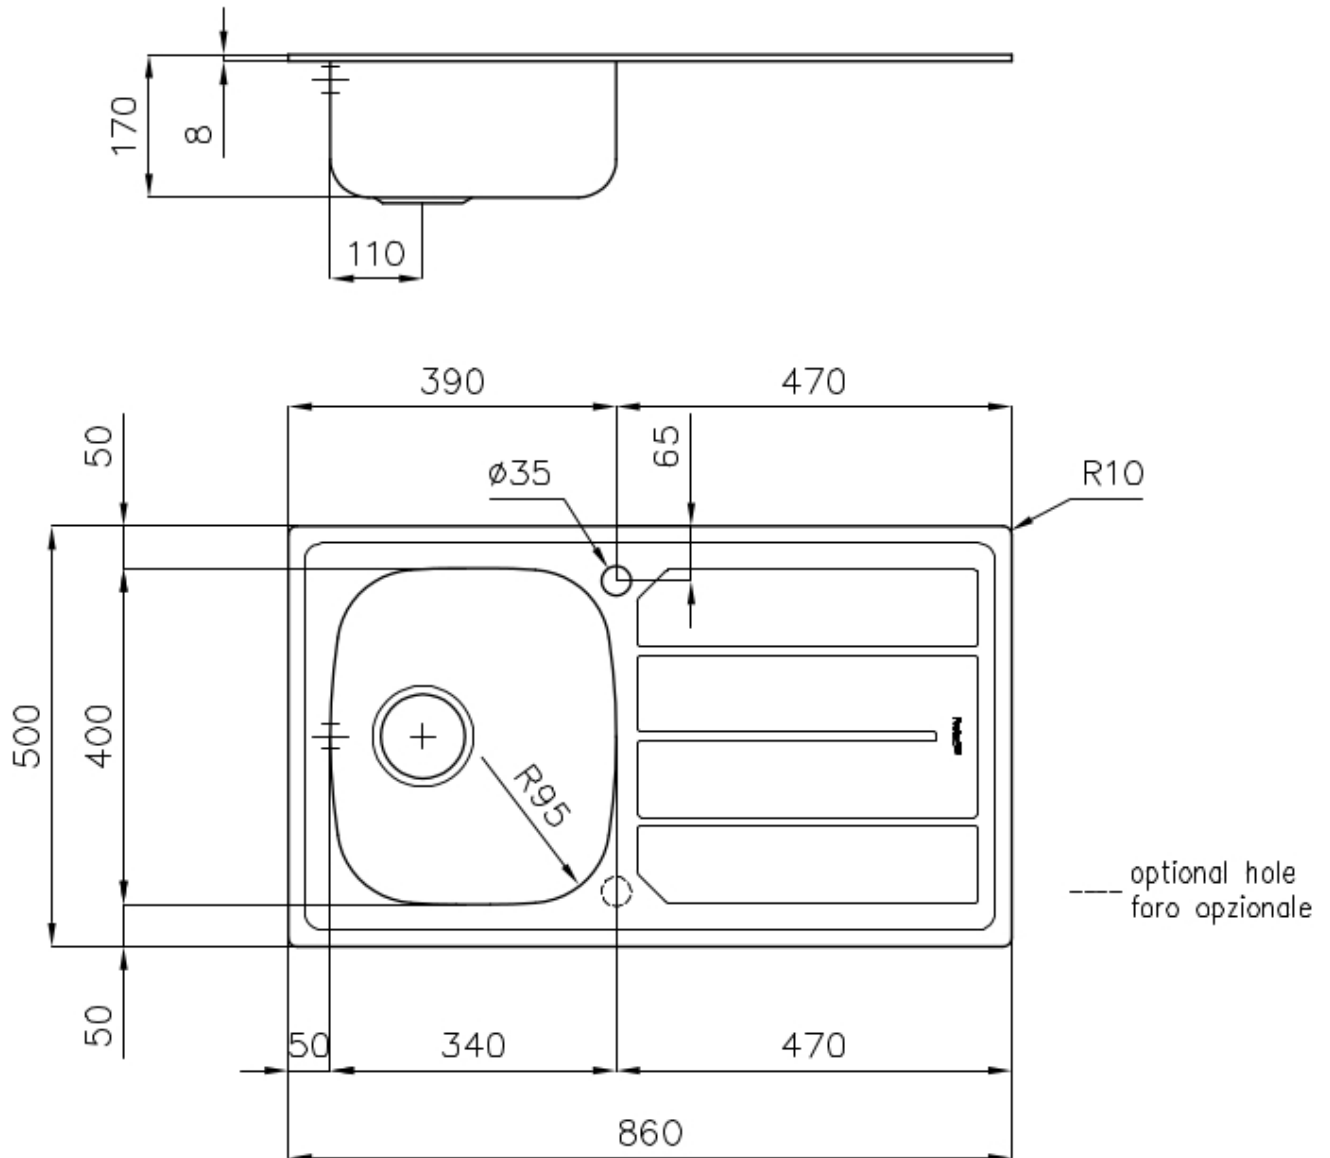

Lavello S1000

Lavelli in acciaio inox

Codice: 1186 462

CARATTERISTICHE

GANCI SCORREVOLI

Esclusivo sistema di installazione Foster che permette ai ganci di fissaggio di scorrere lungo tutto il perimetro del lavello. Permette una installazione agevole potendo posizionare i ganci nei punti più accessibili.

PILETTA 3,5" BASKET

Lo scarico è dotato di piletta grande 3,5", con il pratico tappo a cestello che impedisce il defluire nello scarico di parti solide.

PIÙ VALORE

Foster utilizza spessori di acciaio superiori a quelli mediamente usati dagli altri produttori. È così, grazie anche alla lunga esperienza, che sappiamo realizzare lavelli di qualità superiore e con una migliore resistenza all'invecchiamento.

Microfoster

Base 45 cm

Dimensioni 860x500 mm

Dotazioni standard Ganci di fissaggio, guarnizione, piletta, troppo-pieno e sifone, Imballo in scatola

Fori Mixer 1 foro di serie

Foro incasso 840x480 mm

Gocciolatoio Si

Larghezza 86 cm

Misura vasca 340x400mm

Numero vasche 1 vasca

Piletta Piletta 3,5"

DATI TECNICI

GALLERIA FOTOGRAFICA

ACCESSORI OPZIONALI

Cestello inox