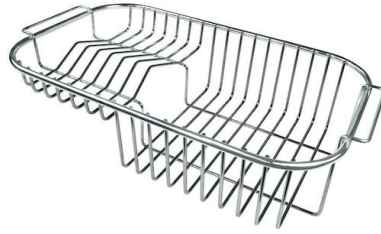

PILETTA 3,5" BASKET

Lo scarico è dotato di piletta grande 3,5", con il pratico tappo a cestello che impedisce il defluire nello scarico di parti solide.

PIÙ VALORE

Foster utilizza spessori di acciaio superiori a quelli mediamente usati dagli altri produttori. È così, grazie anche alla lunga esperienza, che sappiamo realizzare lavelli di qualità superiore e con una migliore resistenza all'invecchiamento.

Microfoster

Base 45 cm

Dimensioni 860x500 mm

Dotazioni standard Ganci di fissaggio, guarnizione, piletta, troppo-pieno e sifone, Imballo in scatola

Fori Mixer 1 foro di serie

Foro incasso 840x480 mm

Gocciolatoio Si

Larghezza 86 cm

Misura vasca 340x400mm

Numero vasche 1 vasca

Piletta Piletta 3,5"

DATI TECNICI

GALLERIA FOTOGRAFICA

ACCESSORI OPZIONALI

Cestello inox

Cestello portapiatti inox

Tagliere in HPDE

Tagliere scorrevole in legno Iroko

ABBINAMENTI CONSIGLIATI

Miscelatore Lorenzo

Miscelatore S1000 - RO