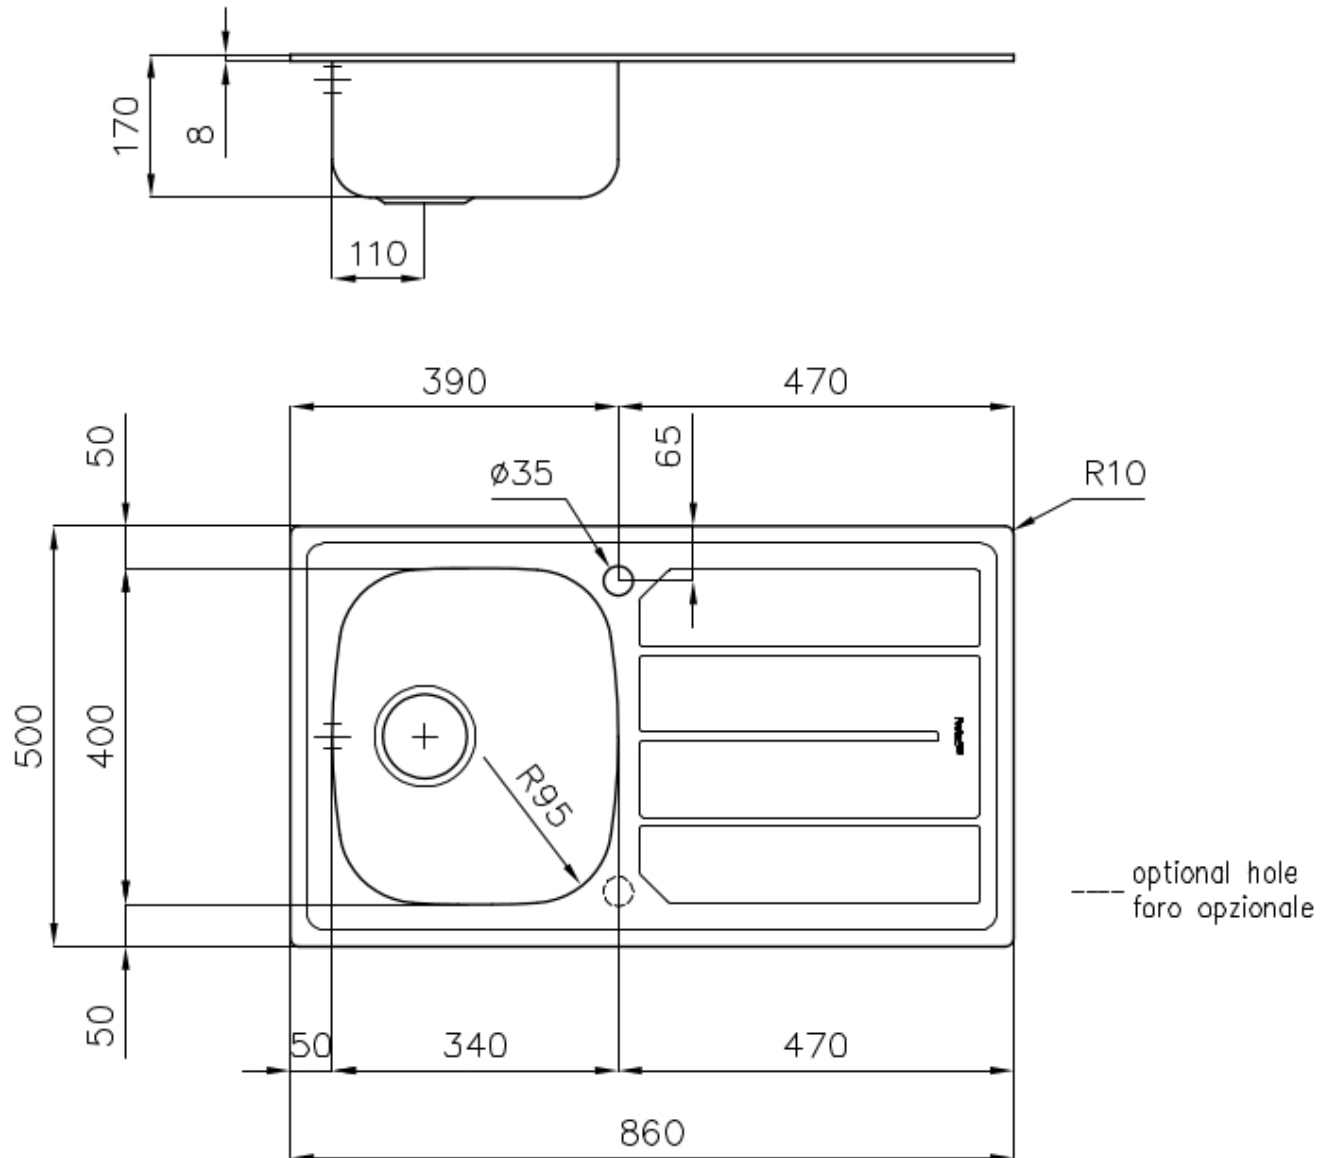

Lavello S1000

Lavelli in acciaio inox

Codice: 1186 461

CARATTERISTICHE

GANCI SCORREVOLI

Esclusivo sistema di installazione Foster che permette ai ganci di fissaggio di scorrere lungo tutto il perimetro del lavello. Permette una installazione agevole potendo posizionare i ganci nei punti più accessibili.

PILETTA 3,5" BASKET

Lo scarico è dotato di piletta grande 3,5", con il pratico tappo a cestello che impedisce il defluire nello scarico di parti solide.

PIÙ VALORE

Foster utilizza spessori di acciaio superiori a quelli mediamente usati dagli altri produttori. È così, grazie anche alla lunga esperienza, che sappiamo realizzare lavelli di qualità superiore e con una migliore resistenza all'invecchiamento.

DETTAGLI

Bordo Installazione Standard (Bordo 8 mm)

Finitura Spazzolato Foster

Materiale Acciaio inox AISI 304

Texture Microfoster

Base 45 cm

Dimensioni 860x500 mm

Dotazioni standard Ganci di fissaggio, guarnizione, piletta, troppo-pieno e sifone, Imballo in scatola

Fori Mixer 1 foro di serie

Foro incasso 840x480 mm

Gocciolatoio Si

Larghezza 86 cm

Misura vasca 340x400mm

Numero vasche 1 vasca

Piletta Piletta 3,5"

DATI TECNICI