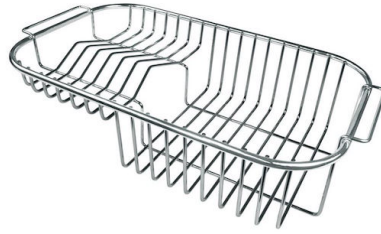

PILETTA 3,5" BASKET

Lo scarico è dotato di piletta grande 3,5", con il pratico tappo a cestello che impedisce il defluire nello scarico di parti solide.

PIÙ VALORE

Foster utilizza spessori di acciaio superiori a quelli mediamente usati dagli altri produttori. È così, grazie anche alla lunga esperienza, che sappiamo realizzare lavelli di qualità superiore e con una migliore resistenza all'invecchiamento.

Fori Mixer 1 foro di serie

Foro incasso 840x480 mm

Gocciolatoio Si

Larghezza 86 cm

Misura vasca 340x400mm

Numero vasche 1 vasca

Piletta Piletta 3,5"

DATI TECNICI

GALLERIA FOTOGRAFICA

ACCESSORI OPZIONALI

Cestello inox

Cestello portapiatti inox

Tagliere in HPDE

Tagliere scorrevole in legno Iroko

ABBINAMENTI CONSIGLIATI

Miscelatore Lorenzo