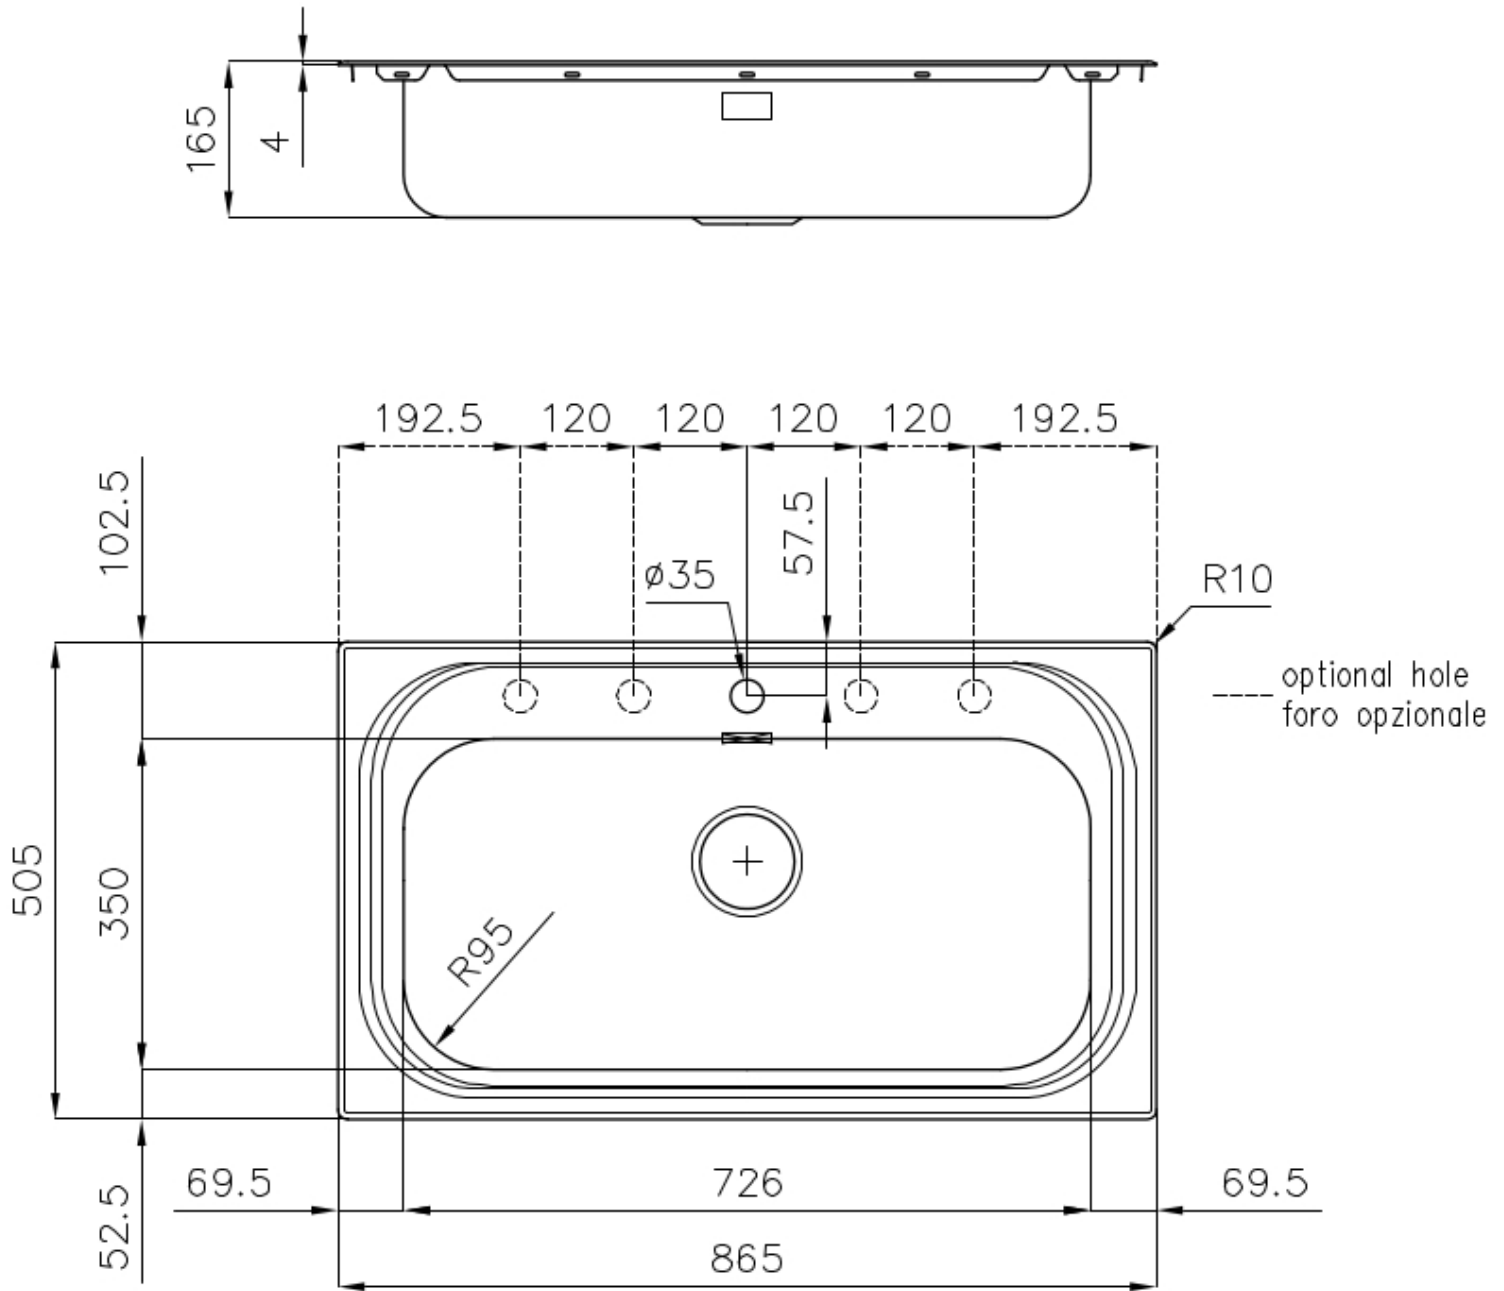

Spazzolato

Base 80 cm

---

Dimensioni 865x505 mm

---

Dotazioni standard Ganci di fissaggio, guarnizione, piletta, troppo-pieno e sifone, Imballo in scatola

---

Fori Mixer 1 foro di serie - 2° e 3° su richiesta

---

Foro incasso 840x480 mm

---

Gocciolatoio No

---

Larghezza 86 cm

---

Misura vasca 726x350mm

---

Numero vasche 1 vasca

---

Piletta Piletta 3,5"

---

## DATI TECNICI