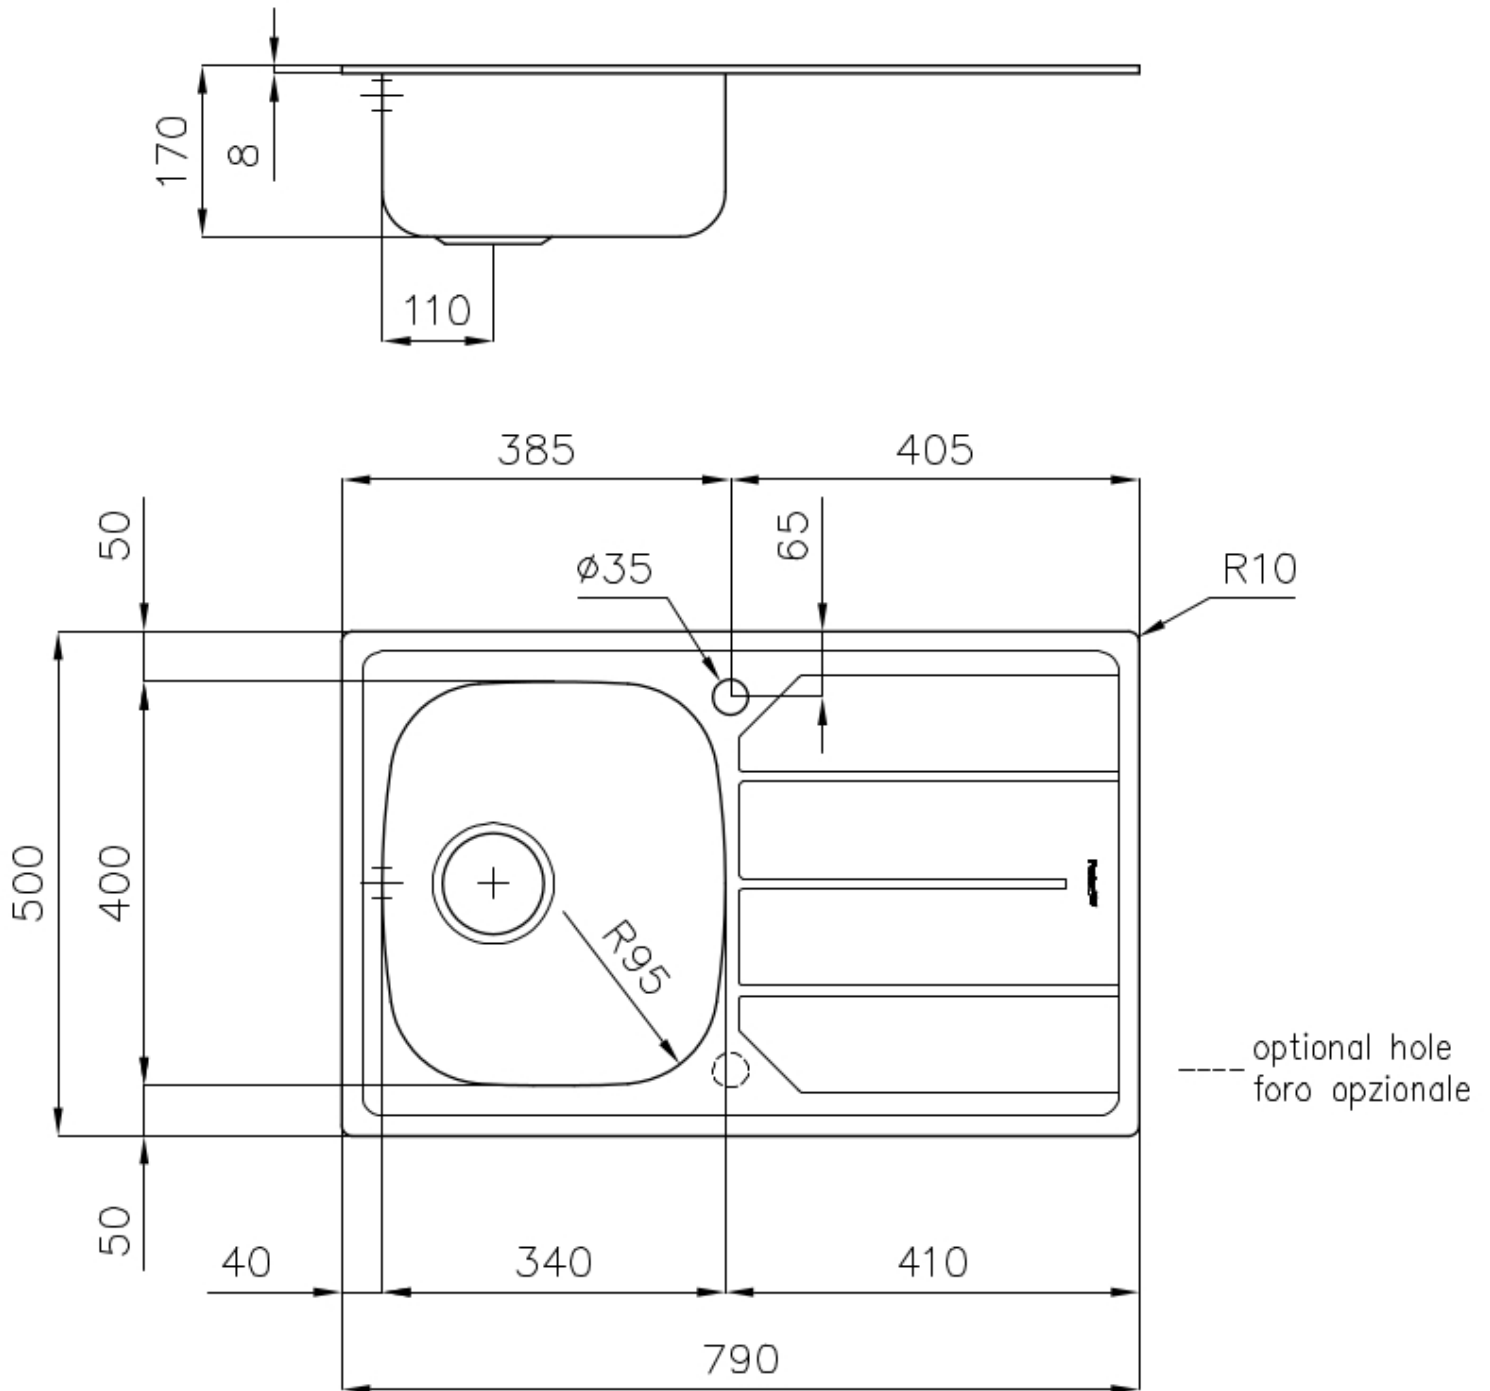

#### Texture

Spazzolato

Base 45 cm

---

Dimensioni 790x500 mm

---

Dotazioni standard Ganci di fissaggio, guarnizione, piletta, troppo-pieno e sifone, Imballo in scatola

---

Fori Mixer 1 foro di serie

---

Foro incasso 770x480 mm

---

Gocciolatoio Si

---

Larghezza 79 cm

---

Misura vasca 340x400mm

---

Numero vasche 1 vasca

---

Piletta Piletta 3,5"

---

## DATI TECNICI