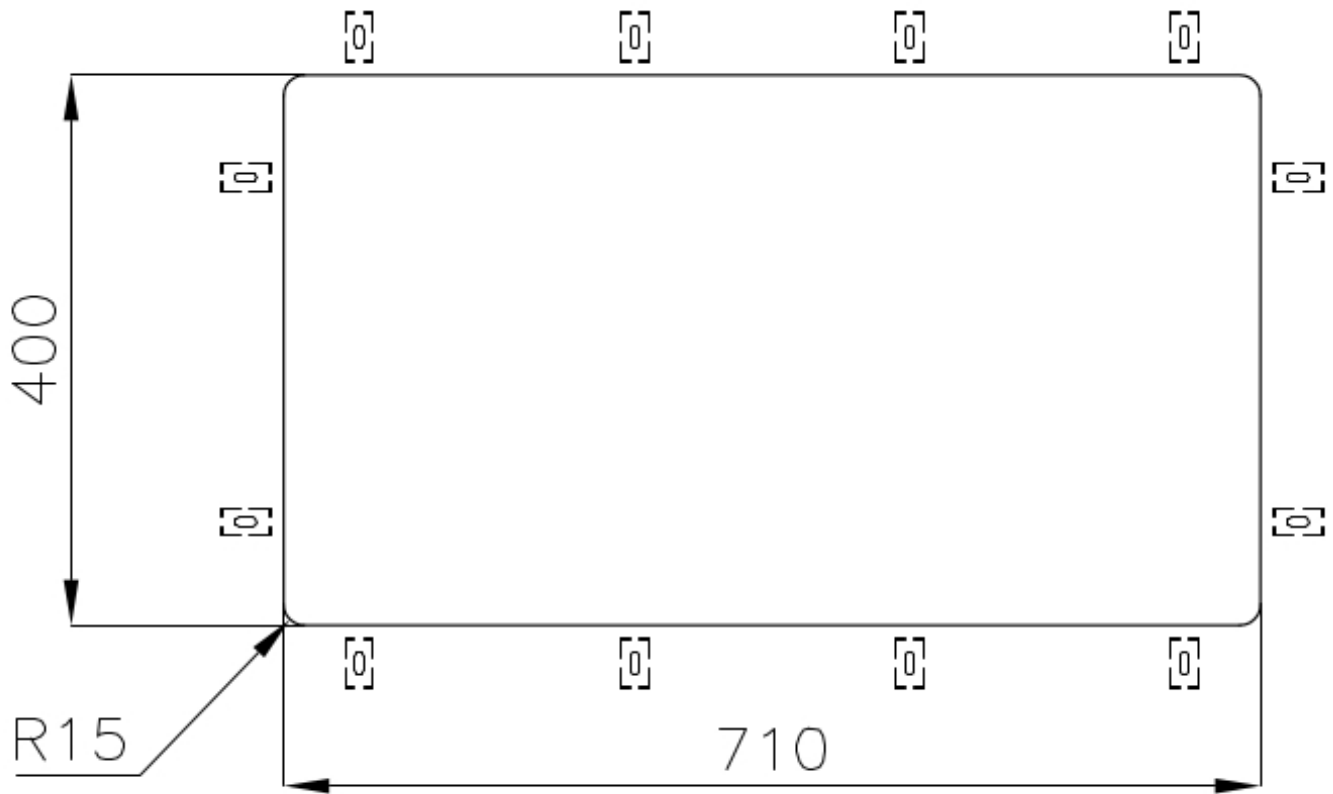

Cut out size
Dimensioni per foratura top

GALLERIA FOTOGRAFICA