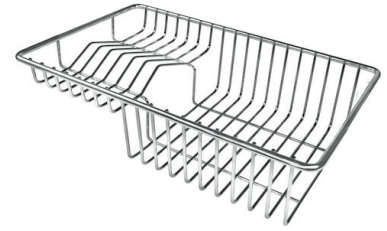

VASCA A RAGGIO STRETTO

Vasche con forme squadrate dal design moderno e con aumentata capienza. Per un'estetica minimal coniugata con la massima praticità.

DETTAGLI

Bordo Installazione

Sottotop

Colorazione

Gun Metal

Finitura	PVD
Materiale	Acciaio inox AISI 304
Texture	Fumé
Base	80 cm
Dimensioni	750 x 440 mm
Dotazioni standard	Ganci di fissaggio, guarnizione, piletta, troppo-pieno e sifone, Imballo in scatola
Fori Mixer	Nessun foro di serie
Foro incasso	Vedi scheda tecnica
Gocciolatoio	No
Larghezza	75 cm
Misura vasca	710 x 400 mm
Numero vasche	1 vasca
Piletta	Piletta 3,5"

DATI TECNICI

Cut out size
Dimensioni per foratura top

GALLERIA FOTOGRAFICA

ACCESSORI OPZIONALI

Cestello bianco
8612 100

Cestello inox
8612 000

Cestello portapiatti inox
8100 303
* solo in abbinamento con l'accessorio
8644 101

Griglia portapiatti inox
8100 154

Tagliere in cristallo
8631 300

Tagliere in HPDE
8657 001

Tagliere Twin in HDPE
8644 101

Vaschetta bianca
8153 100

Cestello portapiatti inox
8100 201

Kit grattugia con supporto per anello e vassoio di raccolta alimenti