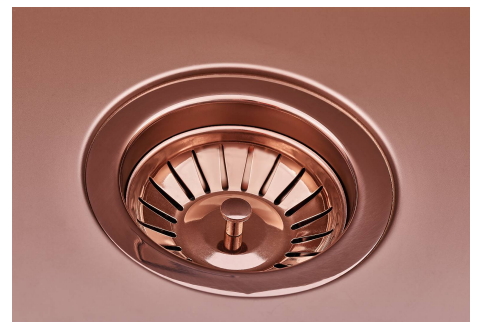

GALLERIA FOTOGRAFICA