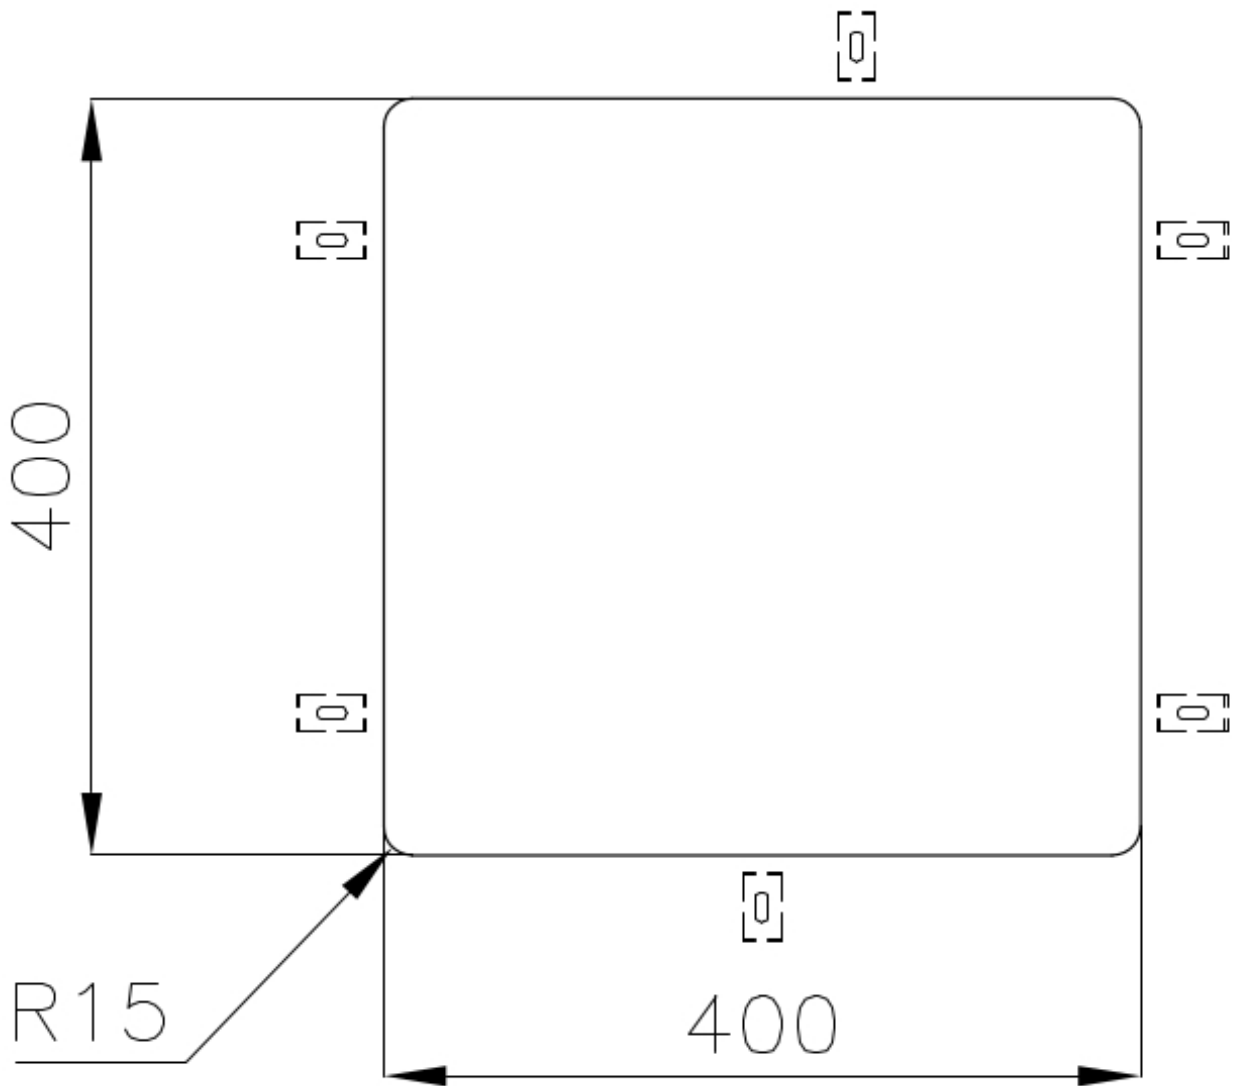

DETTAGLI

Bordo Installazione	Sottotop
Colorazione	Copper

Finitura PVD

Materiale Acciaio inox AISI 304

Texture Fumé

Base 45 cm

Dimensioni 440x440 mm

Dotazioni standard Ganci di fissaggio, guarnizione, piletta, troppo-pieno e sifone, Imballo in scatola

Fori Mixer Nessun foro di serie

Foro incasso Vedi scheda tecnica

Gocciolatoio No

Larghezza 44 cm

Misura vasca 400x400mm

Numero vasche 1 vasca

Piletta Piletta 3,5"

DATI TECNICI

Cut out size
Dimensioni per foratura top

GALLERIA FOTOGRAFICA

ACCESSORI OPZIONALI

Cestello bianco

Cestello inox

Cestello portapiatti inox

Griglia portapiatti inox

Kit tagliere in legno Iroko con
vaschetta scolapasta in acciaio
inox