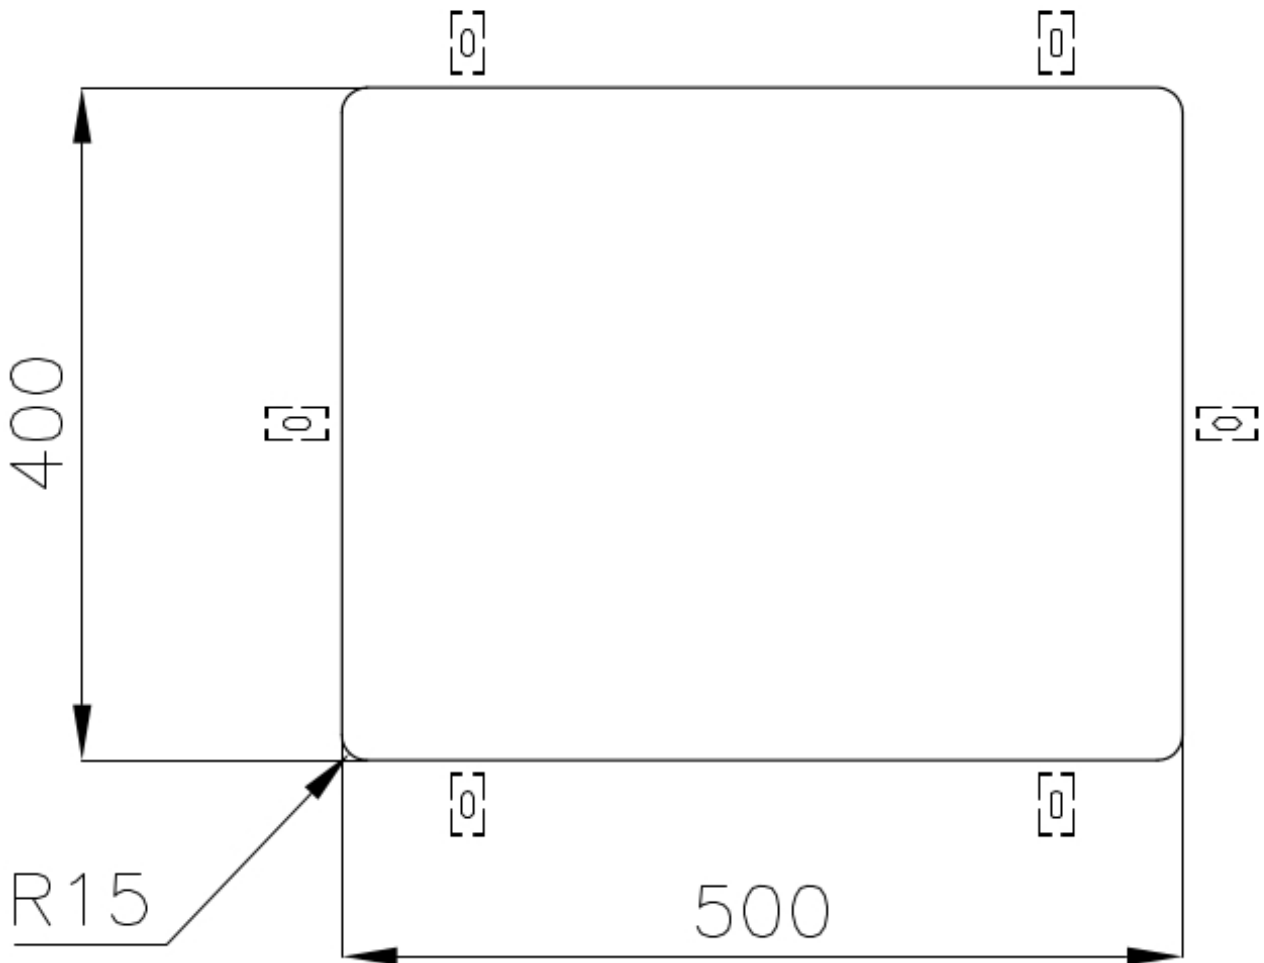

TROPPO PIENO PERIMETRALE

Il troppo/pieno è una sicurezza sempre presente sui lavelli Foster che impedisce il traboccare dell'acqua dalla vasca in caso di dimenticanze. La soluzione a scarico perimetrale migliora l'estetica grazie alla forma squadrata ed essenziale.

Finitura PVD

Materiale Acciaio inox AISI 304

Texture Fumé

Base 60 cm

Dimensioni 540x440 mm

Dotazioni standard Ganci di fissaggio, guarnizione, piletta, troppo-pieno e sifone, Imballo in scatola

Fori Mixer Nessun foro di serie

Foro incasso Vedi scheda tecnica

Gocciolatoio No

Larghezza 54 cm

Misura vasca 500x400mm

Numero vasche 1 vasca

Piletta Piletta 3,5"

DATI TECNICI

Cut out size
Dimensioni per foratura top