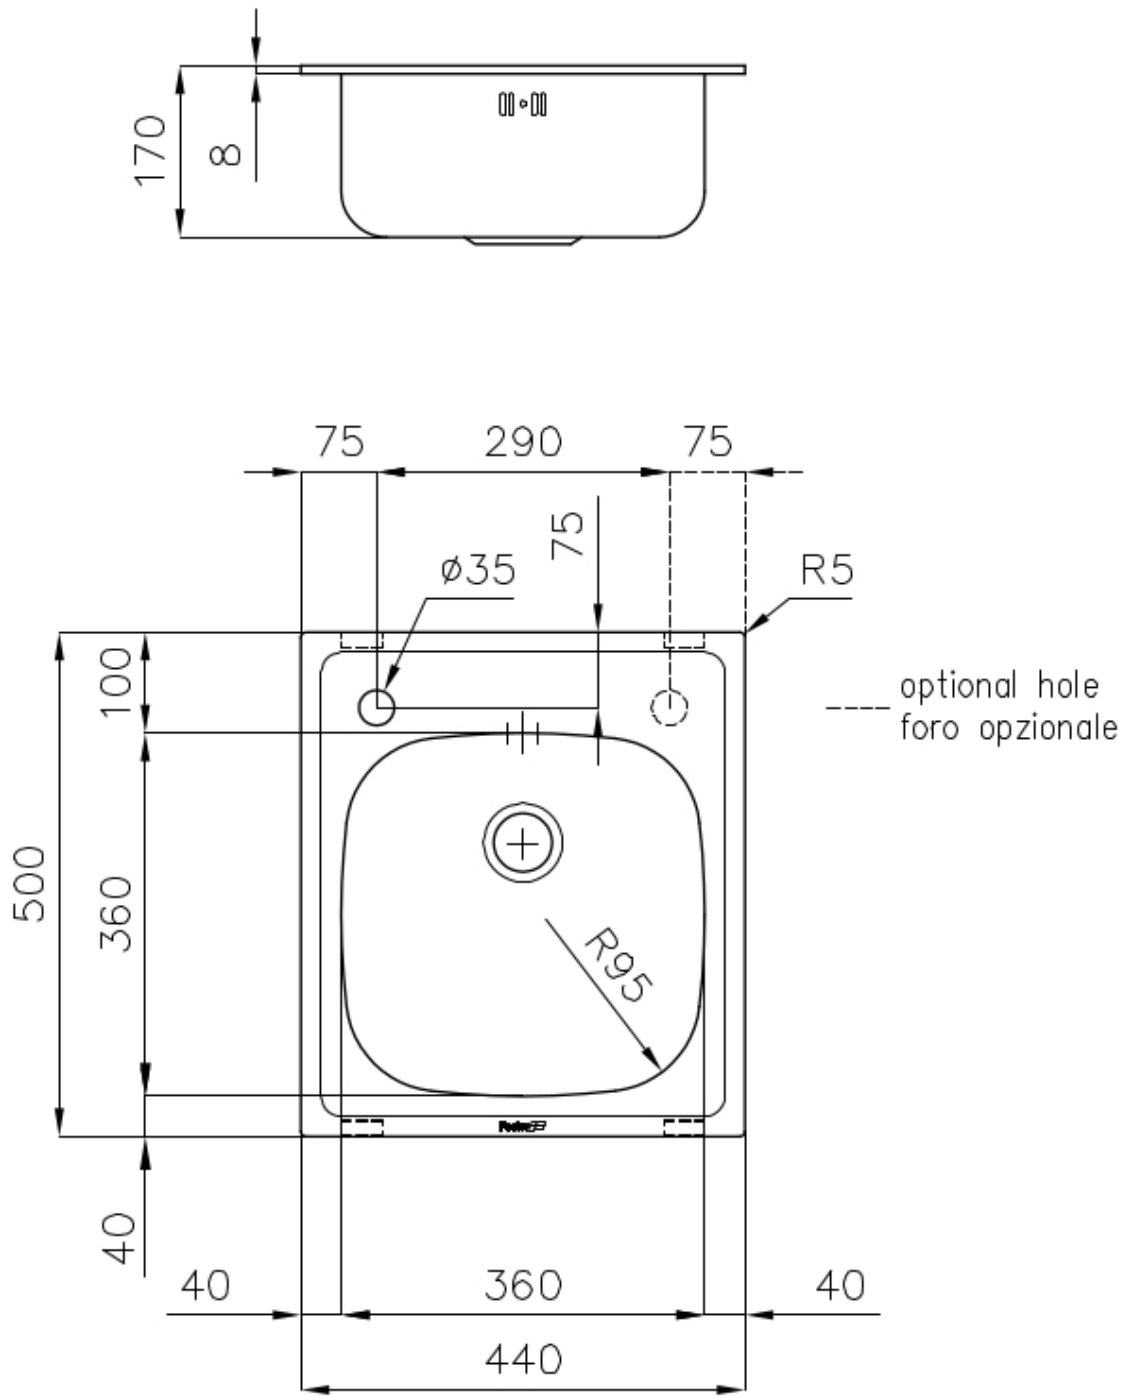

Lavello S1000

Vasca a sinistra

Lavelli in acciaio inox

Codice: 1144 002

CARATTERISTICHE

PILETTA 3,5" BASKET

Lo scarico è dotato di piletta grande 3,5", con il pratico tappo a cestello che impedisce il defluire nello scarico di parti solide.

DETTAGLI

Bordo Installazione Standard (Bordo 8 mm)

Finitura Spazzolato Foster

Materiale Acciaio inox AISI 304

Texture Spazzolato

Base 45 cm

Dimensioni 440x500 mm

Dotazioni standard Ganci di fissaggio, guarnizione, piletta, troppo-pieno e sifone, Imballo in scatola

Fori Mixer 1 foro di serie - 2° foro su richiesta

Foro incasso 420x480 mm

Gocciolatoio No

Larghezza 44 cm

Misura vasca 360x360mm

Numero vasche 1 vasca

Piletta Piletta 2"

DATI TECNICI