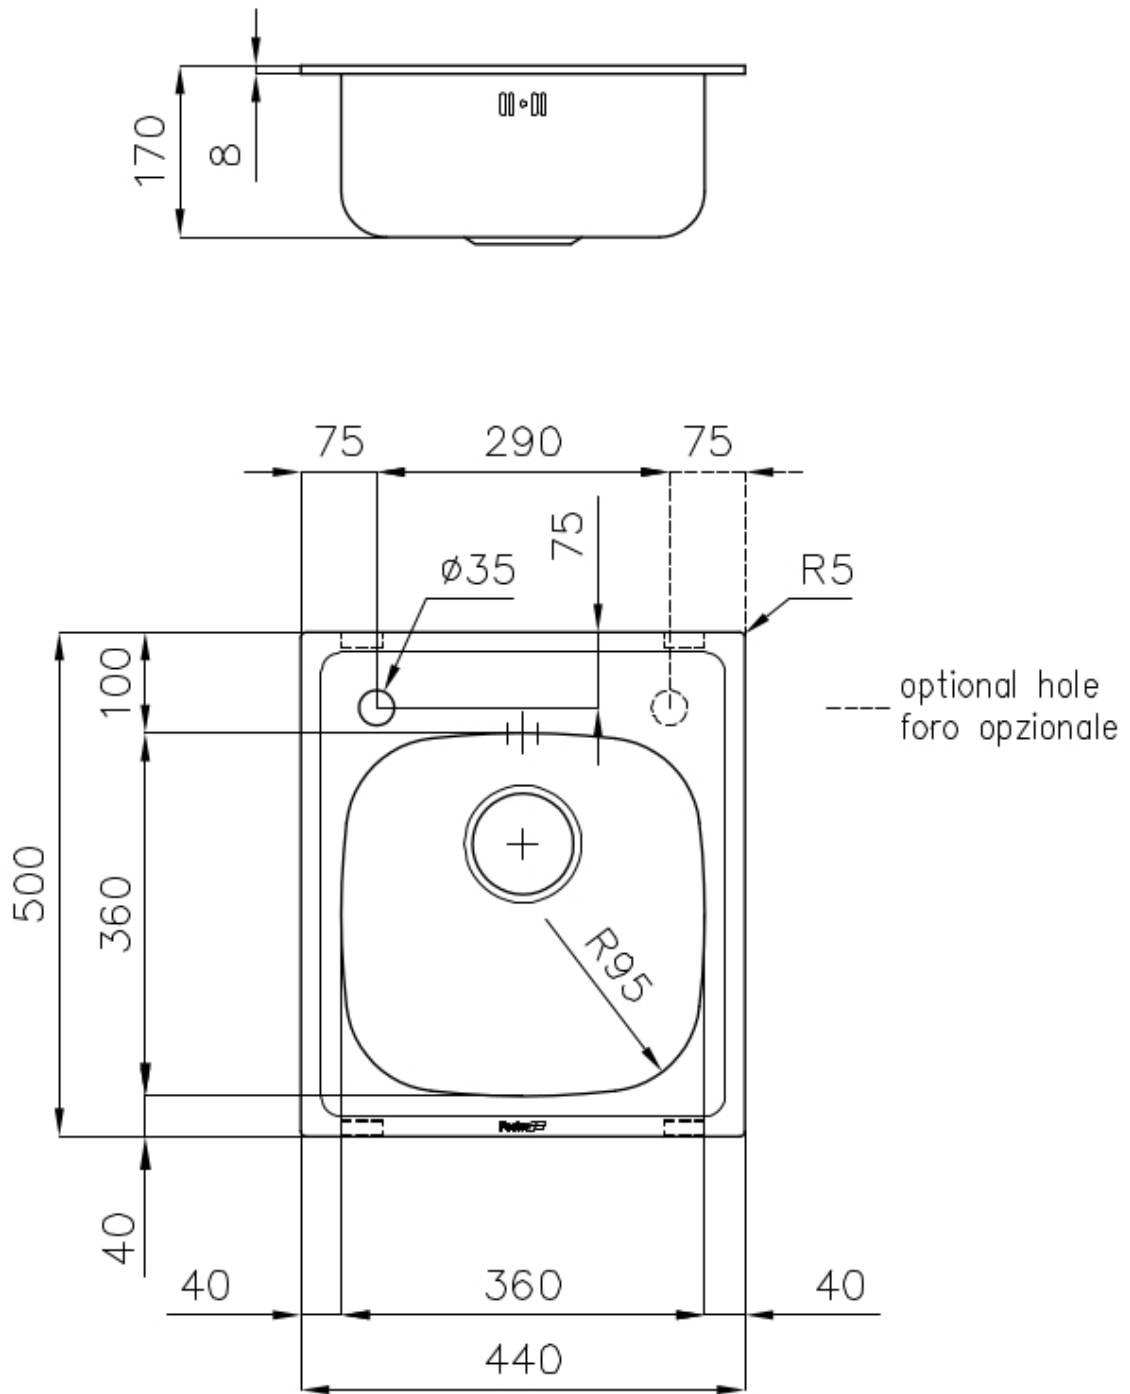

PILETTA 3,5" BASKET

Lo scarico è dotato di piletta grande 3,5", con il pratico tappo a cestello che impedisce il defluire nello scarico di parti solide.

DETTAGLI

Finitura Spazzolato Foster

Texture Spazzolato

Materiale Acciaio inox AISI 304

Base 45 cm

Bordo Installazione Standard (Bordo 8 mm)

Dimensioni 440x500 mm

Dotazioni standard Ganci di fissaggio, guarnizione, piletta, troppo-pieno e sifone, Imballo in scatola

Fori Mixer 1 foro di serie - 2° foro su richiesta

Foro incasso 420x480 mm

Gocciolatoio No

Larghezza 44 cm

Misura vasca 360x360mm

Numero vasche 1 vasca

Piletta Piletta 3,5"

DATI TECNICI