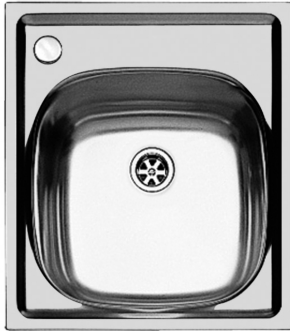

Lavello S1000 1144 00x

Lavelli in acciaio inox

Codice: 1144 00x

Codice: 1144 001 DX (Foro miscelatore a destra)

Codice: 1144 002 SX (Foro miscelatore a sinistra)

CARATTERISTICHE

PIÙ VALORE

Foster utilizza spessori di acciaio superiori a quelli mediamente usati dagli altri produttori. È così, grazie anche alla lunga esperienza, che sappiamo realizzare lavelli di qualità superiore e con una migliore resistenza all'invecchiamento.

PILETTA 3,5" BASKET

Lo scarico è dotato di piletta grande 3,5", con il pratico tappo a cestello che impedisce il defluire nello scarico di parti solide.

DETTAGLI

Finitura Spazzolato Foster

Materiale Acciaio inox AISI 304

Texture Spazzolato

Base 45 cm

Bordo Installazione Standard (Bordo 8 mm)

Dimensioni 440x500 mm

Dotazioni standard Ganci di fissaggio, guarnizione, piletta, troppo-pieno e sifone, Imballo in scatola

Fori Mixer 1 foro di serie - 2° foro su richiesta

Foro incasso 420x480 mm

Gocciolatoio No

Larghezza 44 cm

Misura vasca 360x360mm

Numero vasche 1 vasca

Piletta Piletta 2"

DATI TECNICI

ABBINAMENTI CONSIGLIATI