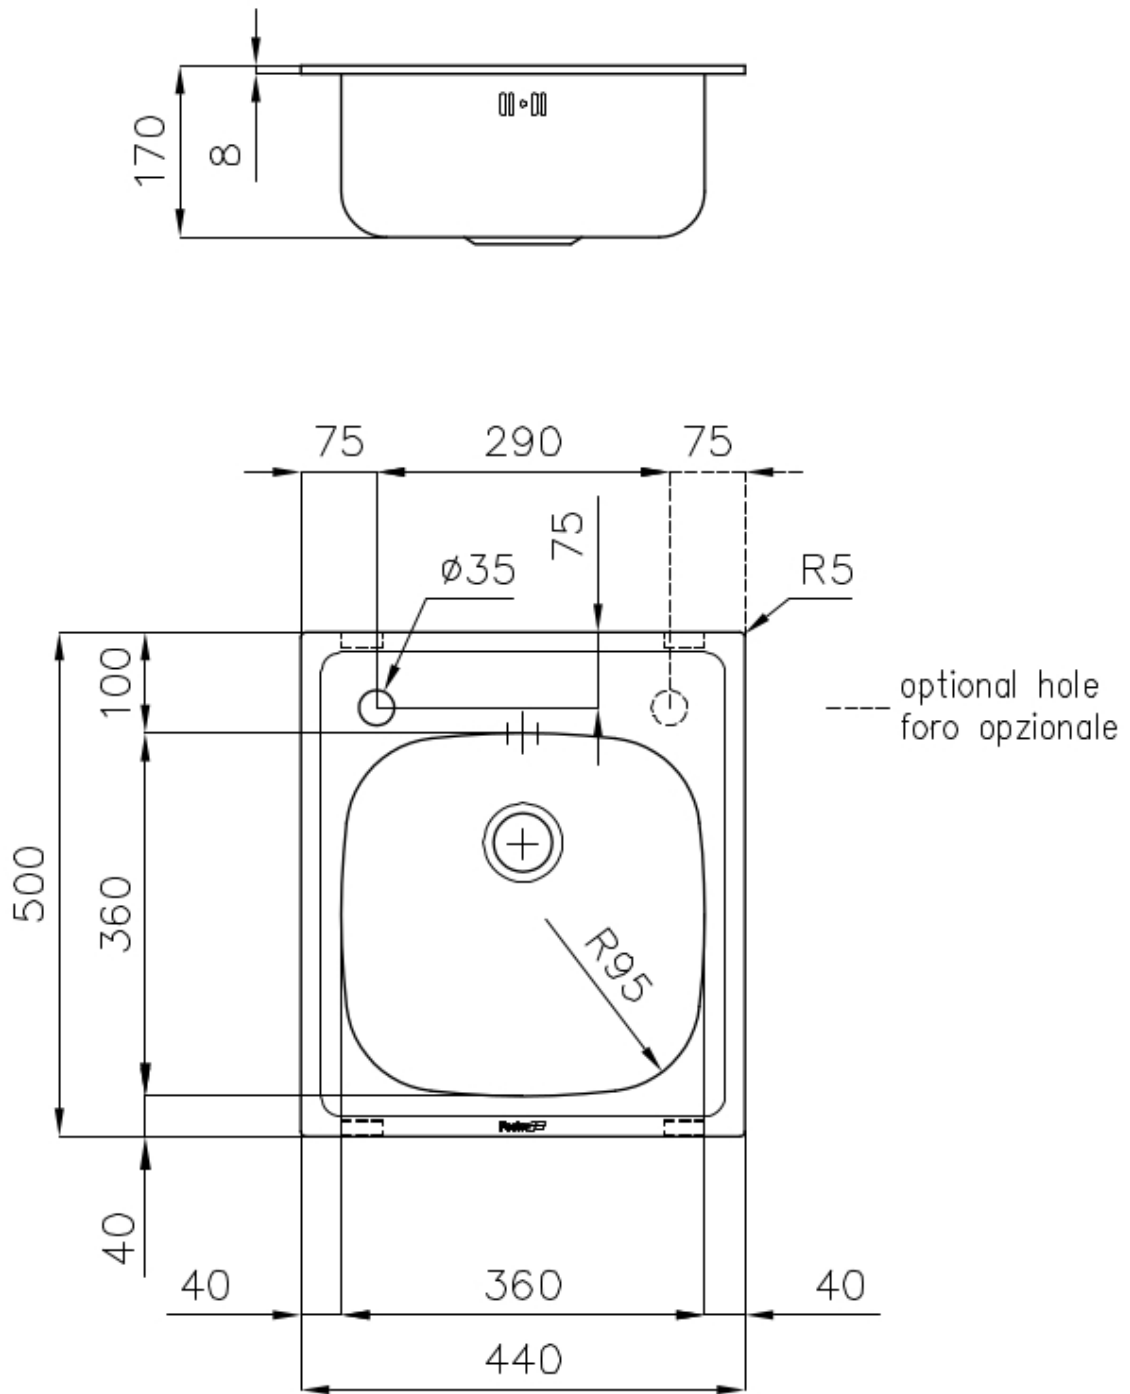

PILETTA 3,5" BASKET

Lo scarico è dotato di piletta grande 3,5", con il pratico tappo a cestello che impedisce il defluire nello scarico di parti solide.

DETTAGLI

Finitura Spazzolato Foster

Materiale Acciaio inox AISI 304

Texture Spazzolato

Base 45 cm

Bordo Installazione Standard (Bordo 8 mm)

Dimensioni 440x500 mm

Dotazioni standard Ganci di fissaggio, guarnizione, piletta, troppo-pieno e sifone, Imballo in scatola

Fori Mixer 1 foro di serie - 2° foro su richiesta

Foro incasso 420x480 mm

Gocciolatoio No

Larghezza 44 cm

Misura vasca 360x360mm

Numero vasche 1 vasca

Piletta Piletta 2"

DATI TECNICI

ABBINAMENTI CONSIGLIATI